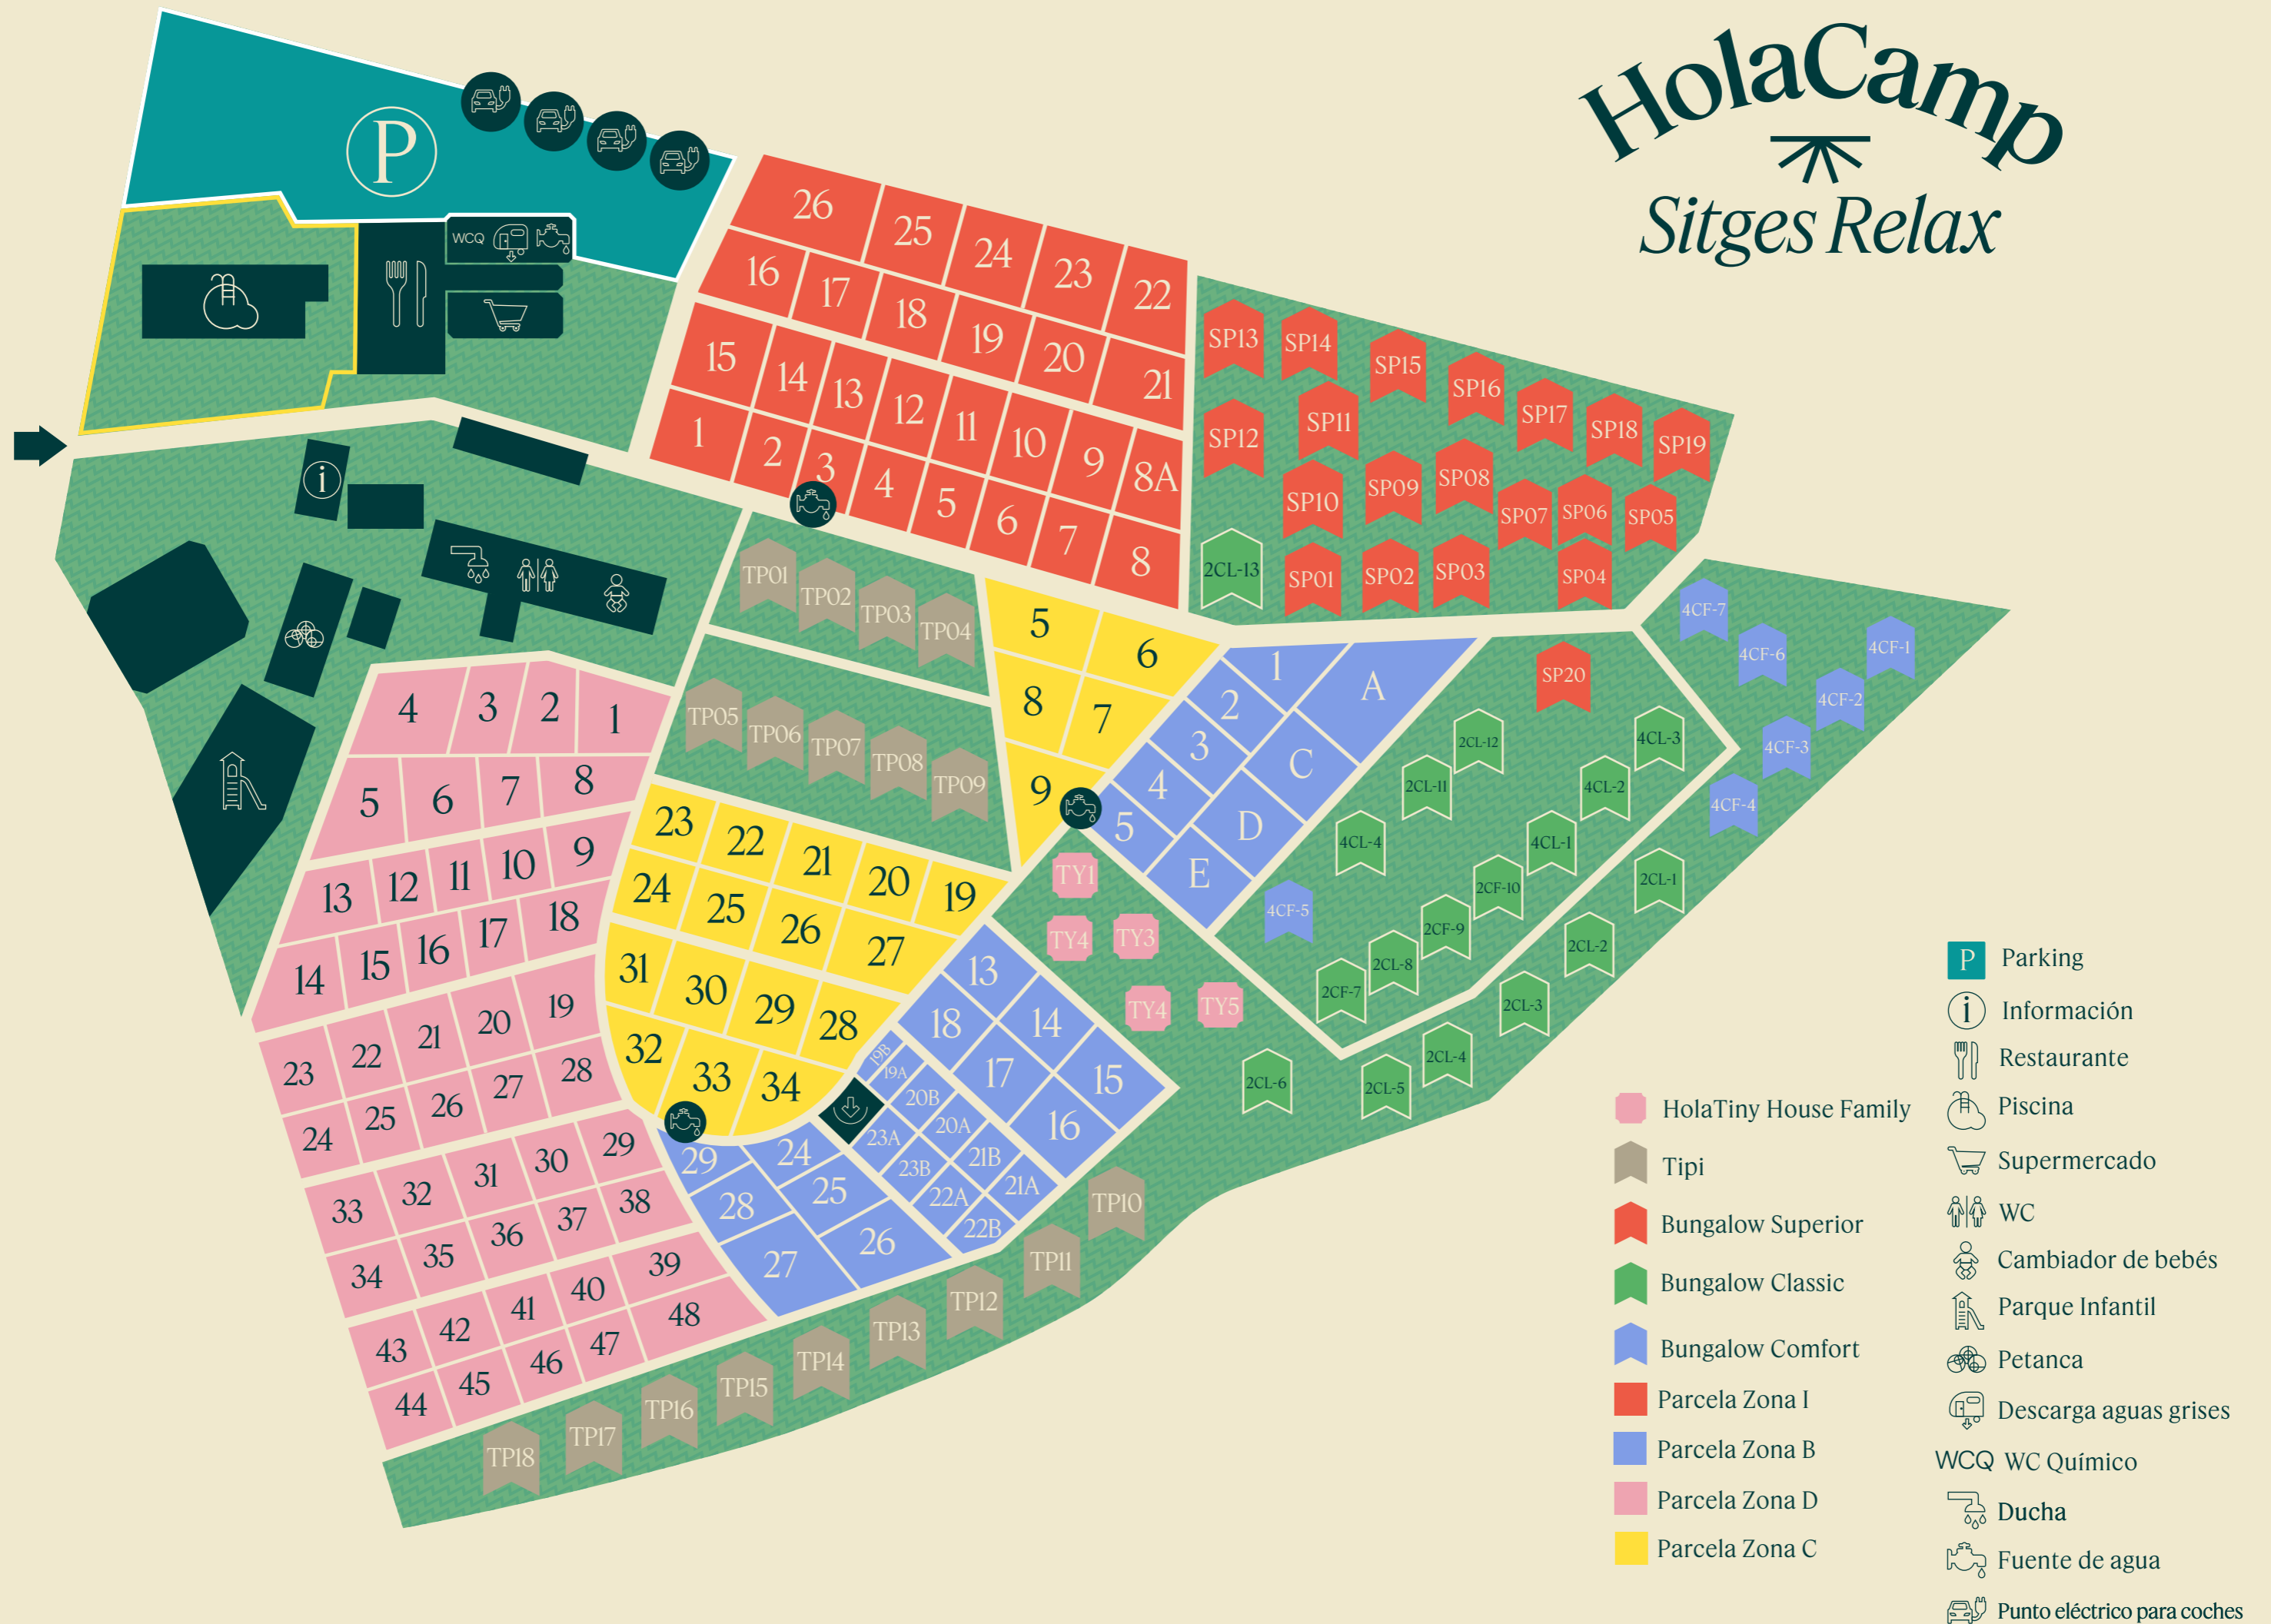

HolaCamp

Sitges Relax

- Parking
- Información
- Restaurante
- Piscina
- Supermercado
- WC
- Cambiador de bebés
- Parque Infantil
- Petanca
- Descarga aguas grises
- WC Químico
- Ducha
- Fuente de agua
- Punto eléctrico para coches

- HolaTiny House Family
- Tipi
- Bungalow Superior
- Bungalow Classic
- Bungalow Comfort
- Parcela Zona I
- Parcela Zona B
- Parcela Zona D
- Parcela Zona C