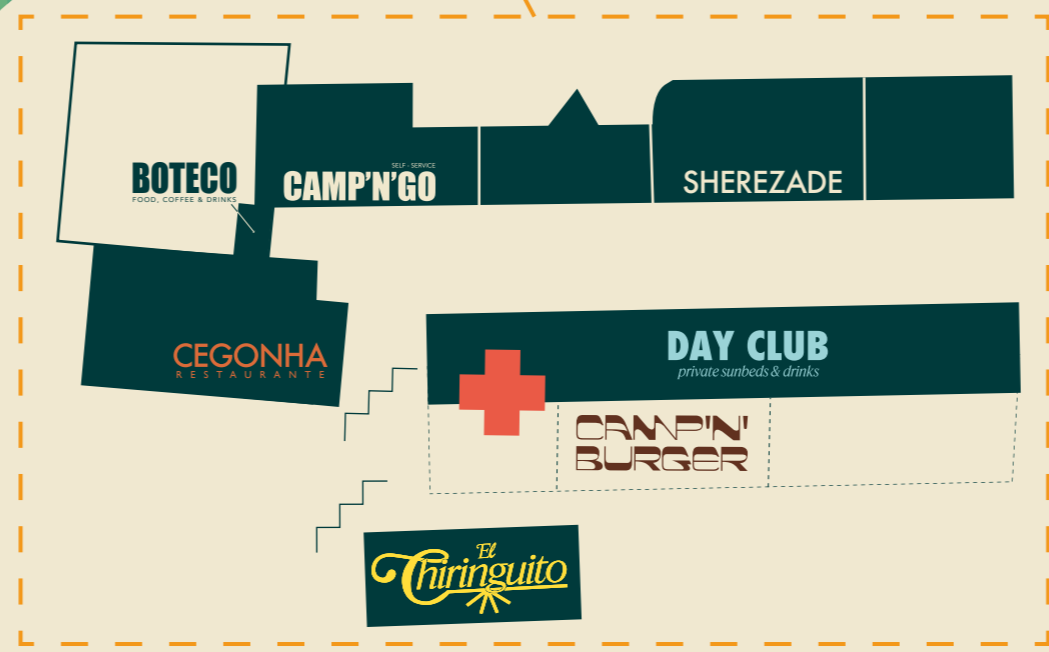

HolaCamp

Albufeira

- | | | | |
|--|---|--|--------------------------------|
| | Primeiros Socorros | | Churrasqueira |
| | Entrada e saída | | Cafetaria |
| | Saída de emergência | | Salva-vidas |
| | Escadaria acesso Restaurante | | Piscina adultos |
| | Caminho deficientes Piscina/Restaurante | | Piscina crianças |
| | Estacionamento | | Parque infantil |
| | Informação | | Cenário |
| | Receção / Check-in | | Kid's Club |
| | Check-in Estacionamento | | SPA |
| | Ecoponto | | Sala de jogos |
| | Instalações sanitárias | | Lavagens de carros |
| | Balneário | | Fontanário |
| | WC Deficiente | | Extintor |
| | Sanita química | | Grove (Bungalow comfort 4) |
| | Depósito de águas cinzentas | | Valley (Bungalow comfort 4) |
| | Lavandaria Self-Service | | Bell Tent |
| | Supermercado | | Jaima |
| | Restaurante | | Bungalow (Bungalow Superior 4) |
| | Estacionamento restaurante | | Bloco |
| | Chiringuito | | |

Zona de restauração