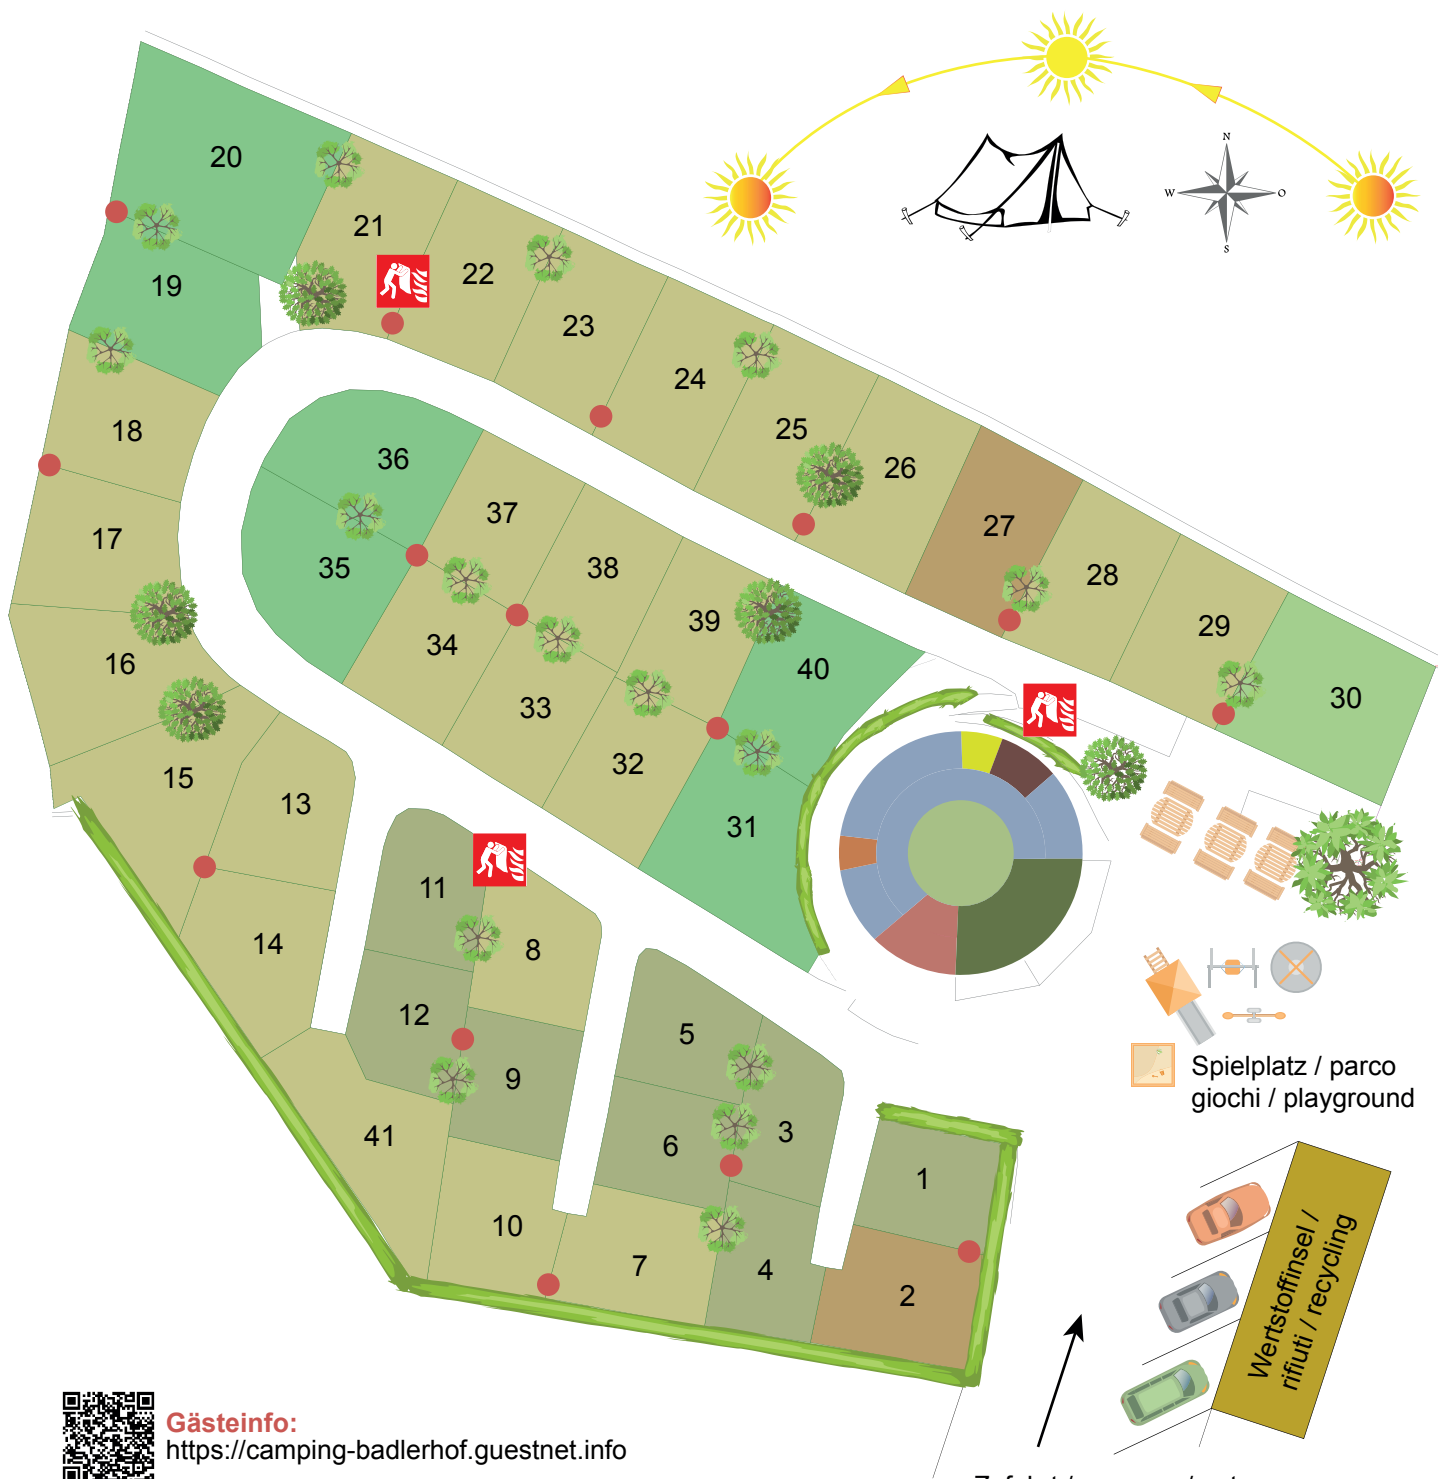

Camping *** Cafe Badlerhof

- Standard ca. 75 m²
- Komfort ca. 80 - 100 m²
- Premium ca. 105 - 120 m²
- Dauercamper
- Zeltweise / prato per le tende piccole / Tend ground

Hauptgebäude

UG:

Wäschewaschraum / lavanderia / laundry
Wellness: Whirlpool, Sauna, Dampfbad / bagno turco / vapor bath

OG:

Aufenthaltsraum, 360° Ausblick, TV, Bibliothek
Sala di soggiorno, vista 360°, TV, biblioteca
Lounge, 360° view, TV, library

EG:

- Rezeption
- Bar / Café
- Sanitär / zona sanitaria / sanitary rooms
- Geschirrspülraum / lavapiatti / dishwasher

Zugang von außen / accesso dall'esterno / access from outside:

- Chemie WC
- Hundedusche / doccia per cani / dog shower
- Energiesäule 6A, Trinkwasser und Grauwasserabfluss
Colonna energetica 6A, carico e scarico acqua
Energy column 6A, tab water, grey water