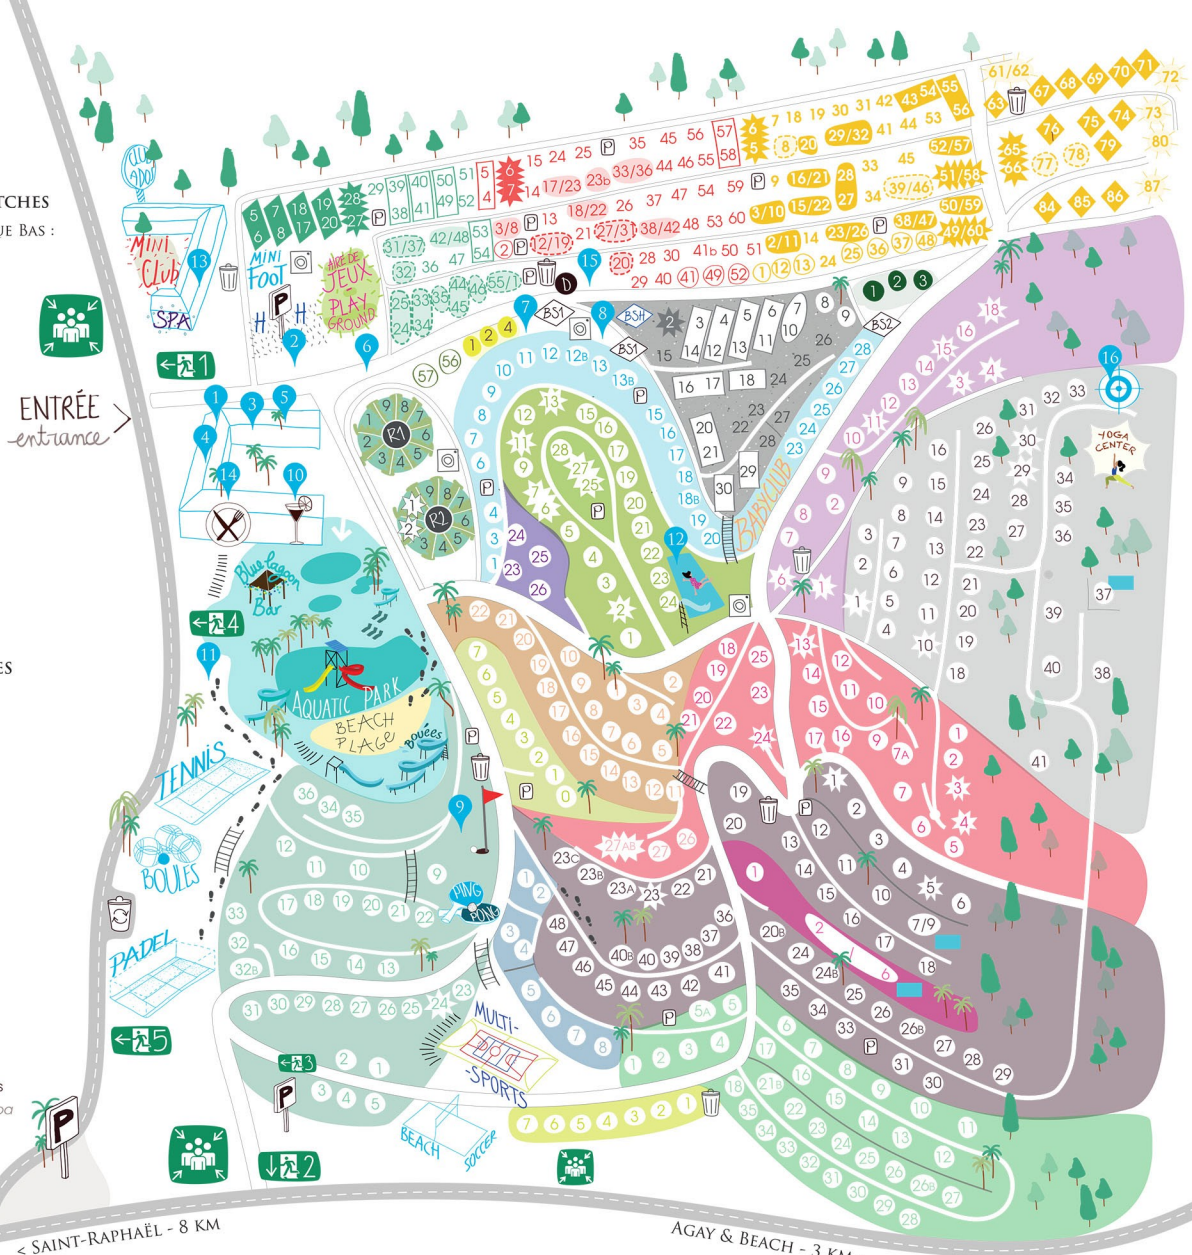

EMPLACEMENTS - TOURING PITCHES

VERT - ROUGE - JAUNE - CIRQUE BAS :

- 19 Empl. STANDARD
- 13 Empl. CONFORT
- 39/46 Empl. MAXI
- 24/22 Empl. LUXE
- 13 Empl. PRESTIGE
- 4 Empl. DELUXE PRESTIGE

avec / with spa privé :

- 61/61 Empl. ROYAL MAXI
- 12 Empl. PALACE DE LUXE
- Empl. PRESTIGE SPA
- 87 Empl. IMPÉRIAL

H Parking handicapé

MOBIL-HOMES - MOBILE HOMES

- Route
- Cirque Haut
- Bloc
- Chênes Gauche
- Chênes Droite
- Cirque Bas
- Belvédère
- Balcon
- Plateau
- Golf
- Val
- Eucalyptus Haut
- Eucalyptus Bas
- Oliviers
- Lauriers Roses
- Cyprés
- Bambou
- Mobil-home avec spa privés Mobile Home with private spa
- Escalier - raccourci Shortcut stairs
- Accès piéton Walking access

< SAINT-RAPHAËL - 8 KM

AGAY & BEACH - 3 KM >