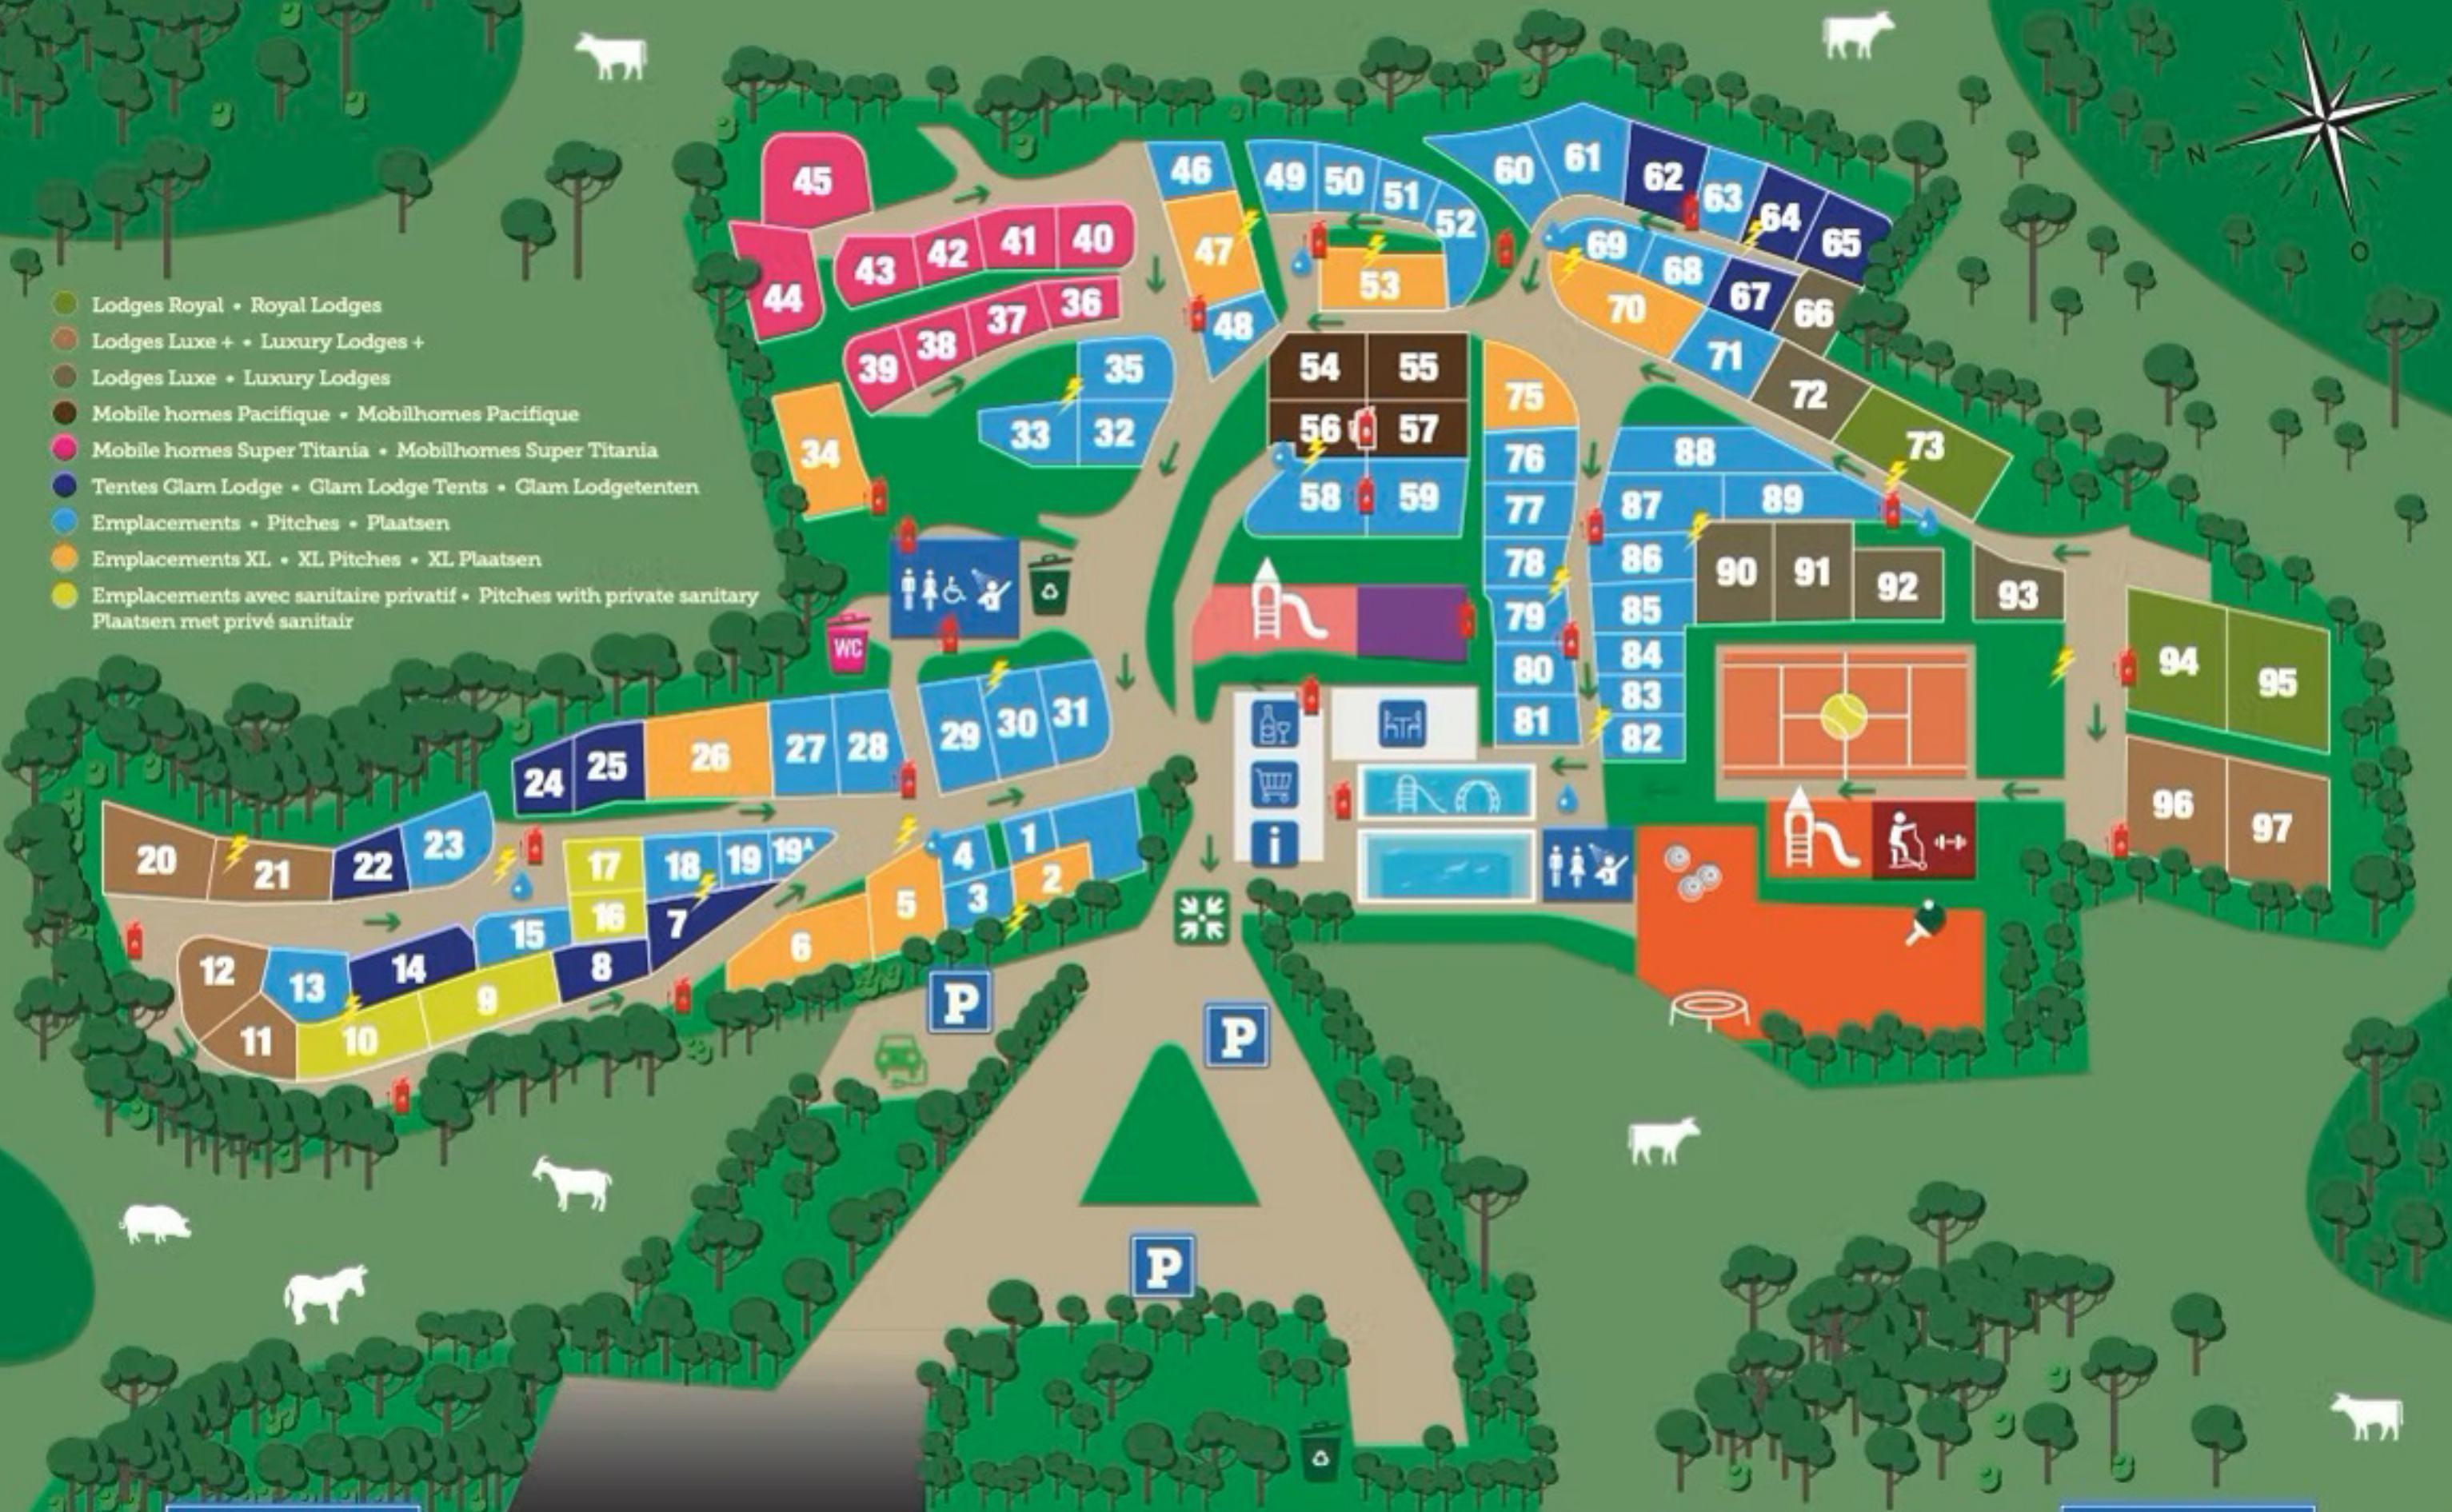

# Camping les Charmilles <sup>\*\*\*\*</sup> - Darbres

- Lodges Royal • Royal Lodges
- Lodges Luxe + • Luxury Lodges +
- Lodges Luxe • Luxury Lodges
- Mobile homes Pacifique • Mobilhomes Pacifique
- Mobile homes Super Titania • Mobilhomes Super Titania
- Tentes Glam Lodge • Glam Lodge Tents • Glam Lodgetenten
- Emplacements • Pitches • Plaatsen
- Emplacements XL • XL Pitches • XL Plaatsen
- Emplacements avec sanitaire privatif • Pitches with private sanitary  
Plaatsen met privé sanitair

← Vers Darbres

D258

Vers Mirabel →