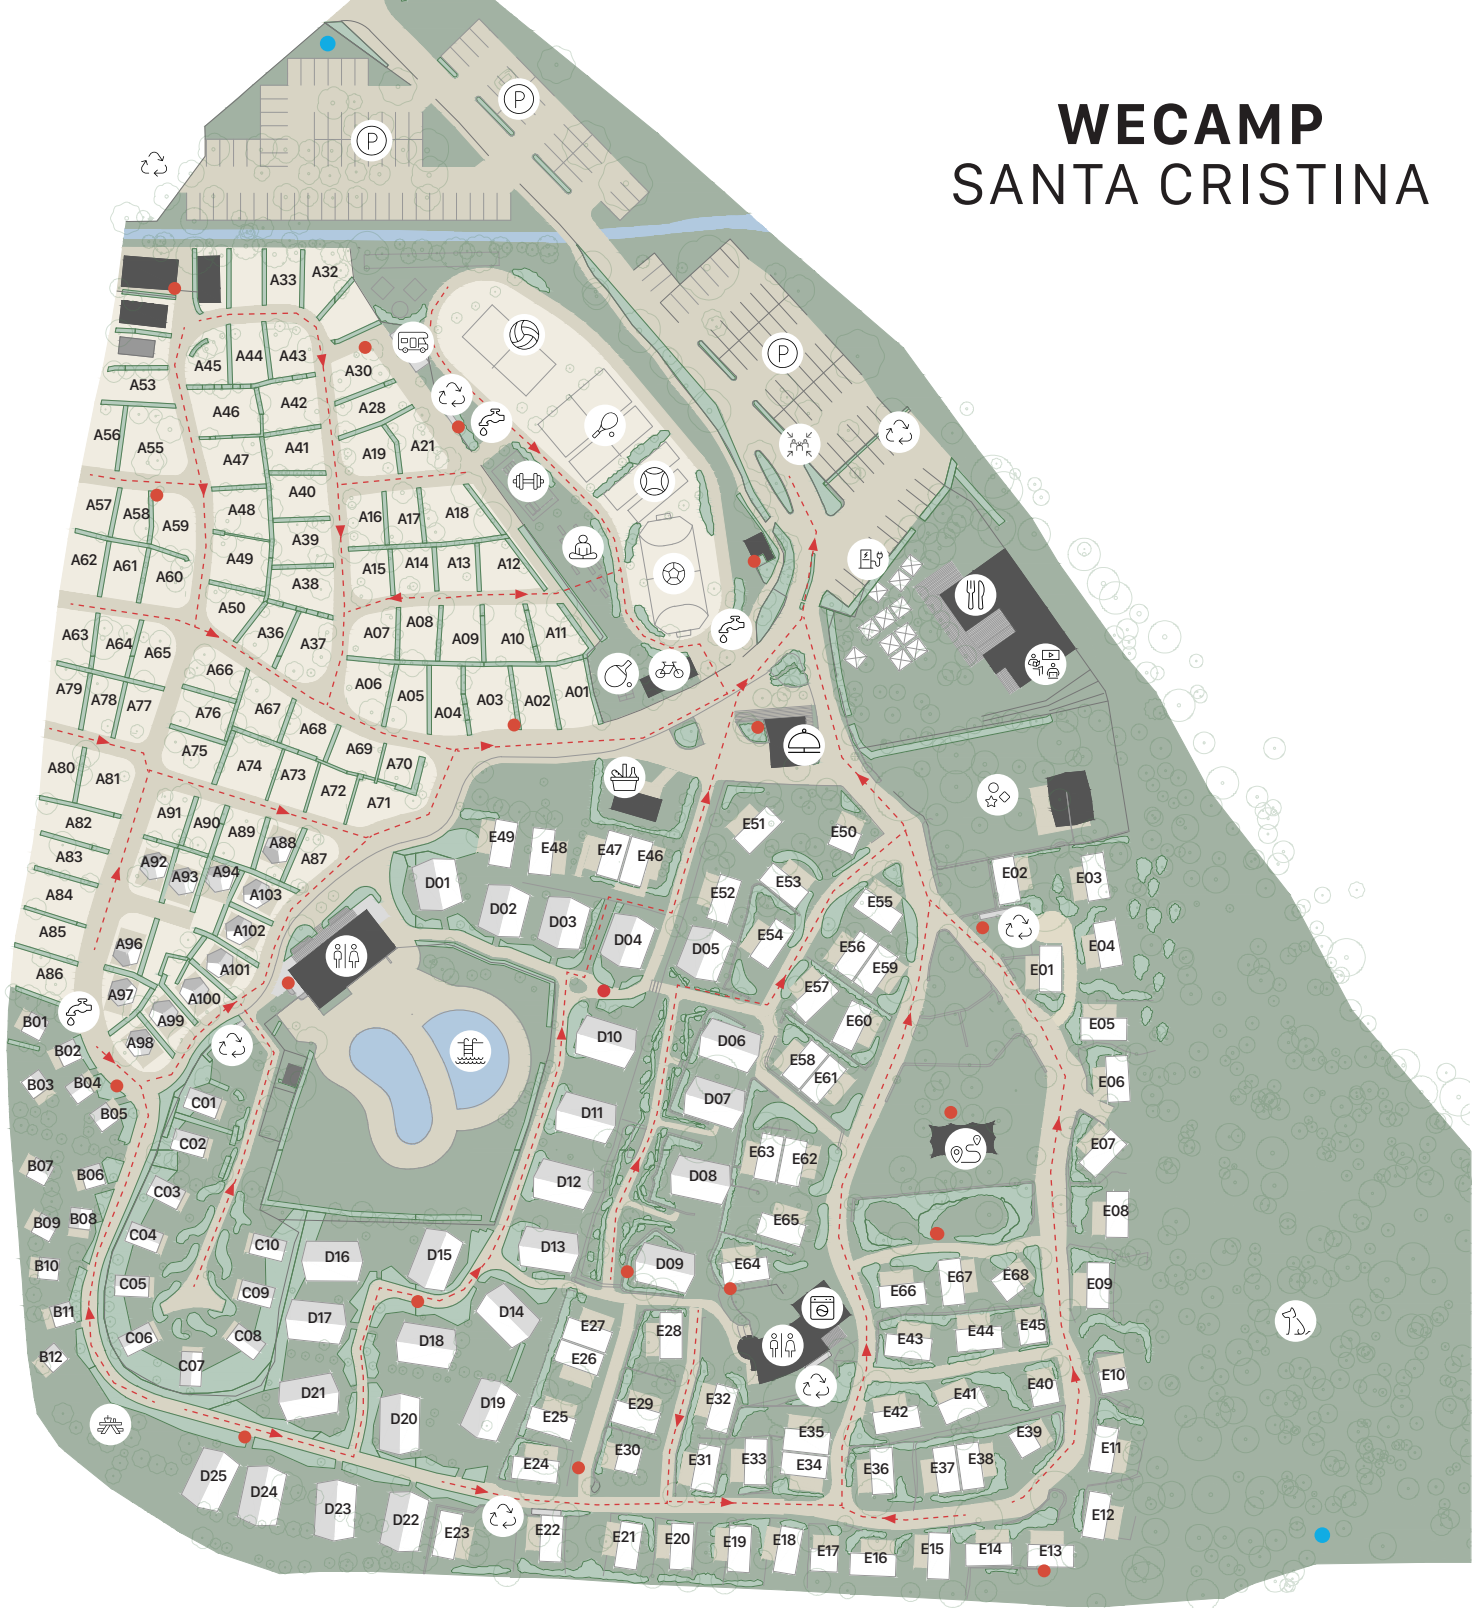

WECAMP SANTA CRISTINA

Alojamientos Hébergement

**A Parcelas Pitches
Bell Tent**

B Cabin Tent

C Glamping Couple

**D Lodge Duplex
Lodge Family**

**E Mobile Home Couple
Mobile Home Family**

**Aparcamiento
Parking**

**Zona deportiva
Espace sport**

**Pista deportiva
Terrain de sport**

Pipi-Can

**Pádel Playa
Padel plage**

**Vóley Playa
Volley-ball plage**

**Petanca
Pétanque**

**Fuente de agua
Source d'eau**

**Limpieza de
caravanas
Nettoyage des
caravanes**