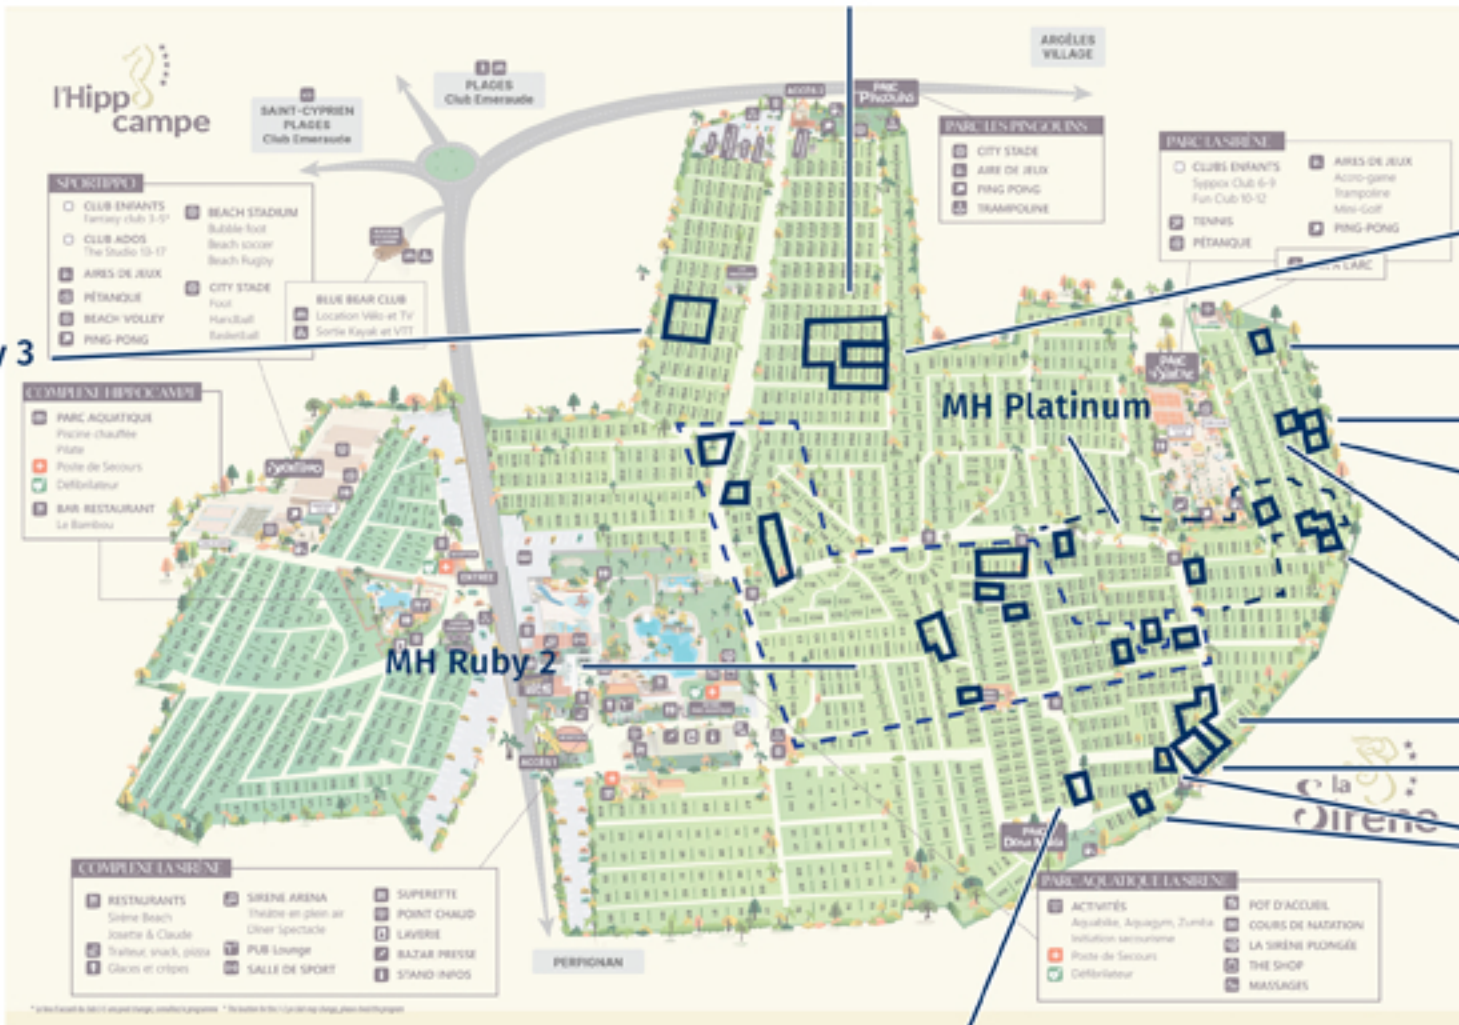

MH Ruby 3

MH Ruby 3

MH Ruby 2

MH Platinum

MH Emerald

MH Emerald

MH Emerald

MH Platinum

MH Platinum

MH Ruby 2

MH Ruby 2

MH Emerald

MH Ruby 2

MH Platinum

1. **SPORTS**
2. CLUB ENFANTS Family club 3-9*
   - CLUB ADOS The Studio 10-17
   - AIRES DE JEUX
   - PÉTANQUE
   - BEACH VOLLEY
   - PING-PONG
   - BEACH STADIUM Bubble foot Beach soccer Beach Rugby
   - CITY STAGE Foot Handball Tennis
   - BLUE BEAR CLUB Location Vélo et TV Sortie Kayak et VTT

1. **COMPLEXE HIPPOCAMPE**
2. PARC AQUATIQUE Piscine chauffée Plage
   - Poste de Secours Déshydrateur
   - BAR RESTAURANT Le Bambou

1. **COMPLEXE LA SIRÈNE**
2. RESTAURANTS Sirène Beach Josette & Claude Traiteur, snack, pizza Glaces et crêpes
   - SIRÈNE ARSNA Théâtre en plein air Divers spectacle
   - PUB Lounge
   - SALLE DE SPORT
   - SUPERETTE
   - POINT CHAUD
   - LAVIERE
   - BAZAR PRESTE
   - STAND INFO

1. **PARC LES PENGUINS**
2. CITY STAGE
   - AIRE DE JEUX
   - PING PONG
   - TRAMPOLINE

1. **PARC LA SIRÈNE**
2. CLUBS ENFANTS Sirène Club 6-9 Fun Club 10-12
   - TENNIS
   - PÉTANQUE
   - AIRES DE JEUX Acro-game Trampoline Mini-Golf
   - PING-PONG
   - BAR CARIC

1. **PARC AQUATIQUE LA SIRÈNE**
2. ACTIVITÉS Aquabike, Aquagym, Zumba Initiation secourisme
   - Poste de Secours Déshydrateur
   - FOF D'ACCUEIL
   - COURS DE NATATION
   - LA SIRÈNE PLONGÉE
   - THE SHOP
   - MASSAGES