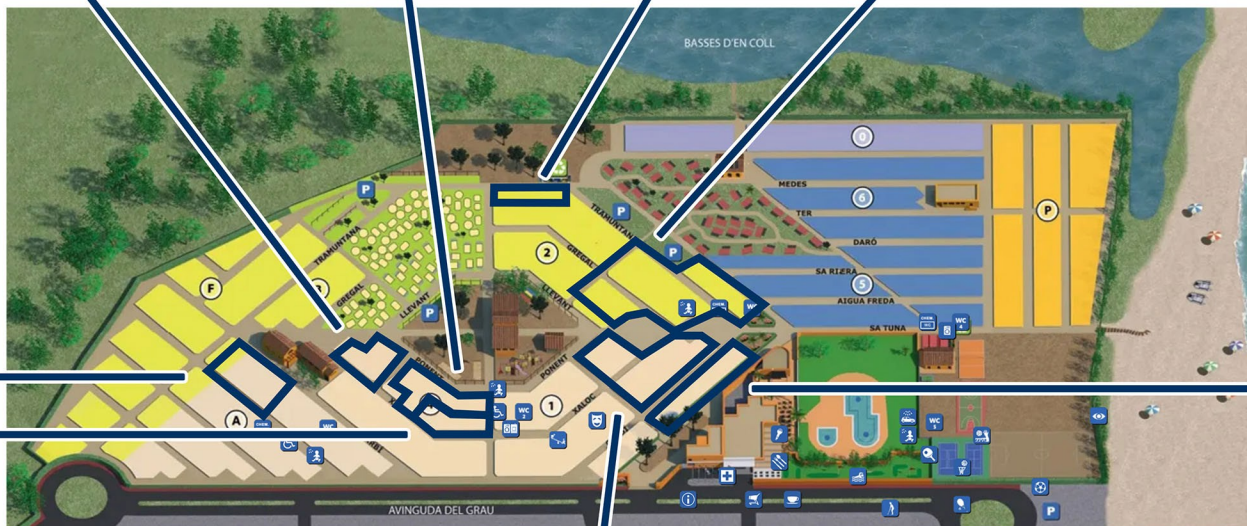

MH Jupiter

MH Venus Pro

Espace Tent

GlamLodge tent

MH Mars
MH Venus

MH Riviera 750-2

600 m | 400 m | 200 m | 0 m

- Receptie
- Bar-Restaurant-Minigolf
- Toilet 4
- Kinderbadjes
- Zwembaden voor volwassenen en kinderen
- Pingpong
- Kinderpark
- Supermarkt, bakkerij, pers
- WC 1
- WC 5
- Wasmachine
- Voetbalveld 7
- volleybal
- scenario

MH Grand 750-2
MH Grand 800-3
MH Grand 860-3

- Medische dienst
- WC 2
- WC-chemicaliën
- Wasmachine en droger
- basketbal
- minigolf
- Miniclub
- Bar, restaurant en terras
- WC 3
- Gehandicapte toiletten
- carwash
- Tennisbaan
- Toegang tot het strand