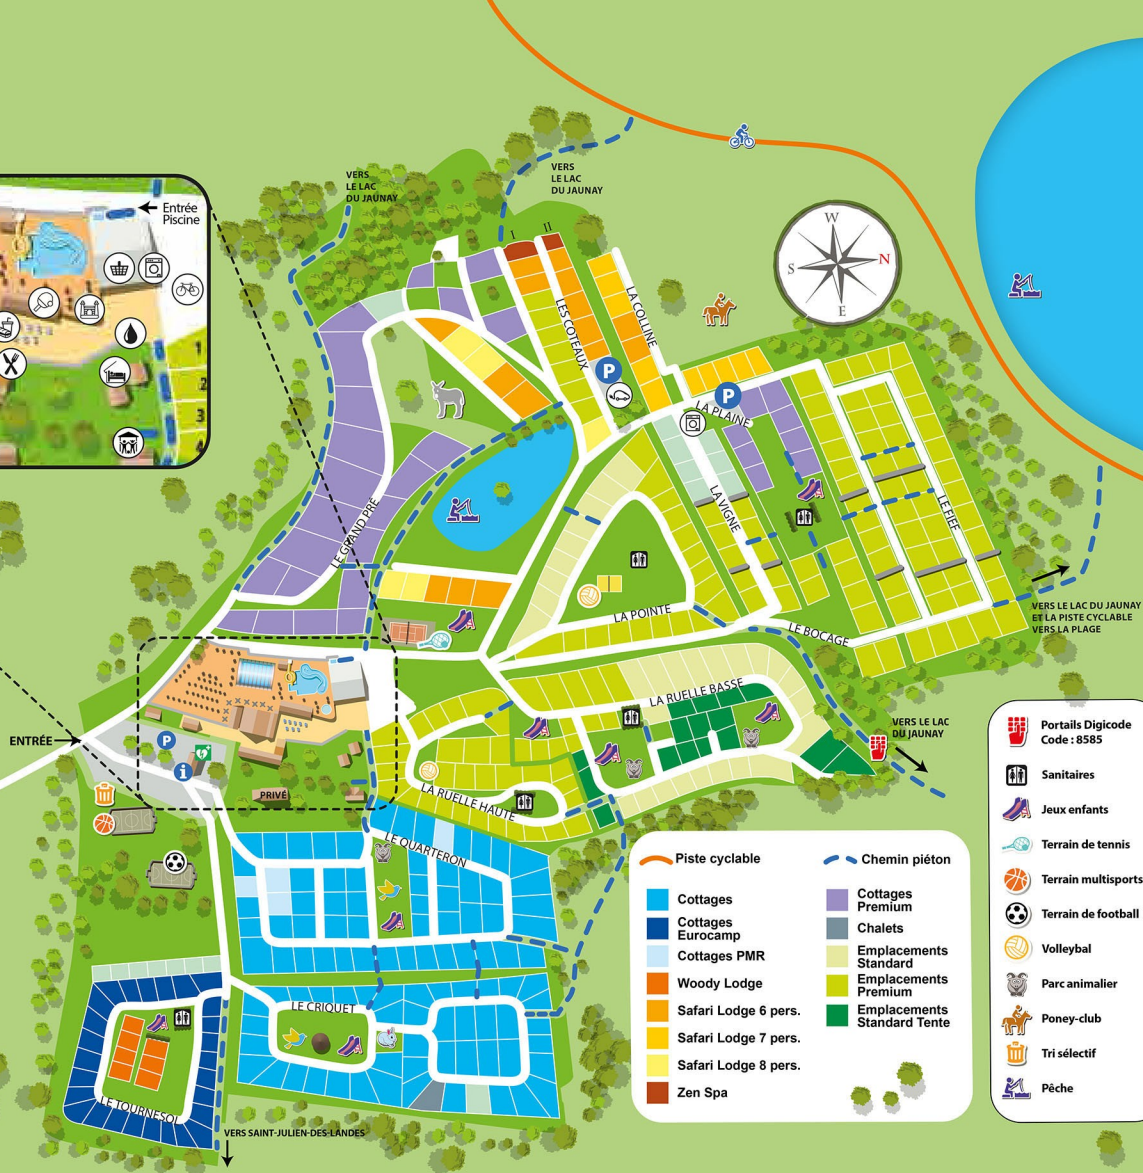

- Réception
- Restaurant
- Bar
- Épicerie
- Location de vélo
- Scène animations
- SPA
- Kids Club
- Ping pong
- Font Eko
- Girafe gonflable
- Laverie
- Snack
- Jeux vidéo / billard
- Bar piscine
- Bornes voitures électriques
- Dortoirs
- Parking PMR
- Défibrillateur
- Parking

- Piste cyclable
- Chemin piéton
- Cottages
- Cottages Premium
- Cottages Eurocamp
- Cottages PMR
- Woody Lodge
- Safari Lodge 6 pers.
- Safari Lodge 7 pers.
- Safari Lodge 8 pers.
- Zen Spa
- Cottages Premium
- Chalets
- Emplacements Standard
- Emplacements Premium
- Emplacements Standard Tente

- Portails Digicode Code : 8585
- Sanitaires
- Jeux enfants
- Terrain de tennis
- Terrain multisports
- Terrain de football
- Volleyball
- Parc animalier
- Poney-club
- Tri sélectif
- Pêche