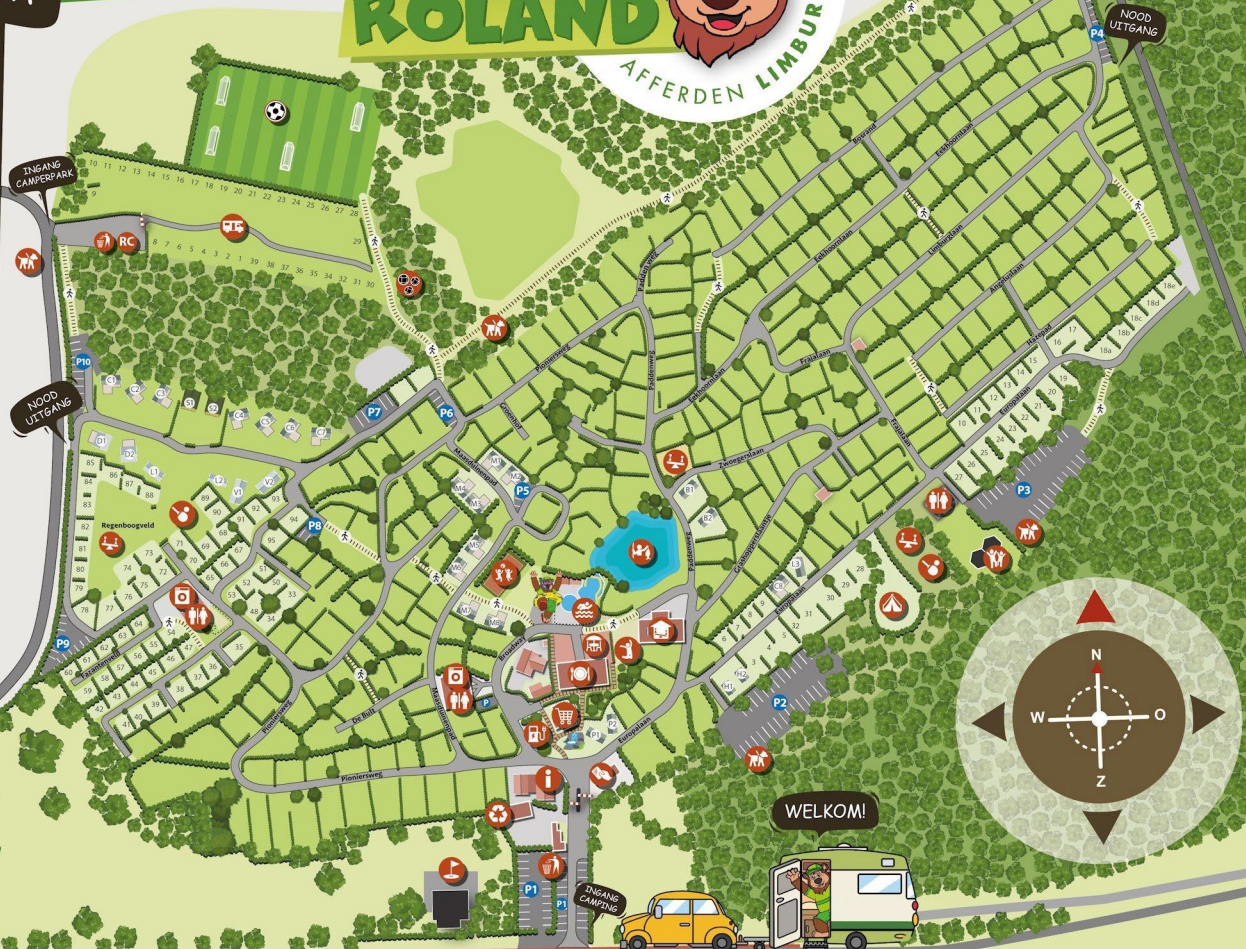

# LEGENDA

-  Receptie (EHBO + AED)
-  Opladen Roland-kaart
-  Eetcafé/Cafeteria
-  Terras & Berenkuil
-  Shop
-  Toiletgebouw/Chemisch toilet
-  Wasserette
-  Trefpunt (Kidsclub)
-  Speeltuín
-  Indoorspeeltuín De Holle Boom
-  Multifunctioneel sportveld
-  Pannaveld & Airtrampoline
-  Voetbalveld/Sportweide
-  Jeu de Boules
-  Tafeltennis
-  Midgetgolf/Boscafé
-  Parkeerplaatsen
-  Visvijver
-  Zwembad
-  Hondenuitlaatplaats
-  Milieustraat/Servicestation camper
-  Tuinafval GFT container
-  Camperpark
-  Receptie Camperpark
-  Laadpunt elektrische auto
-  Sheltersveld

# CAMPING ROLAND

AFFERDEN LIMBURG

WELKOM!

Naar camperpark

t Rimpelt

Zet- en tyfouten voorbehouden, de plattengrond is indicatief