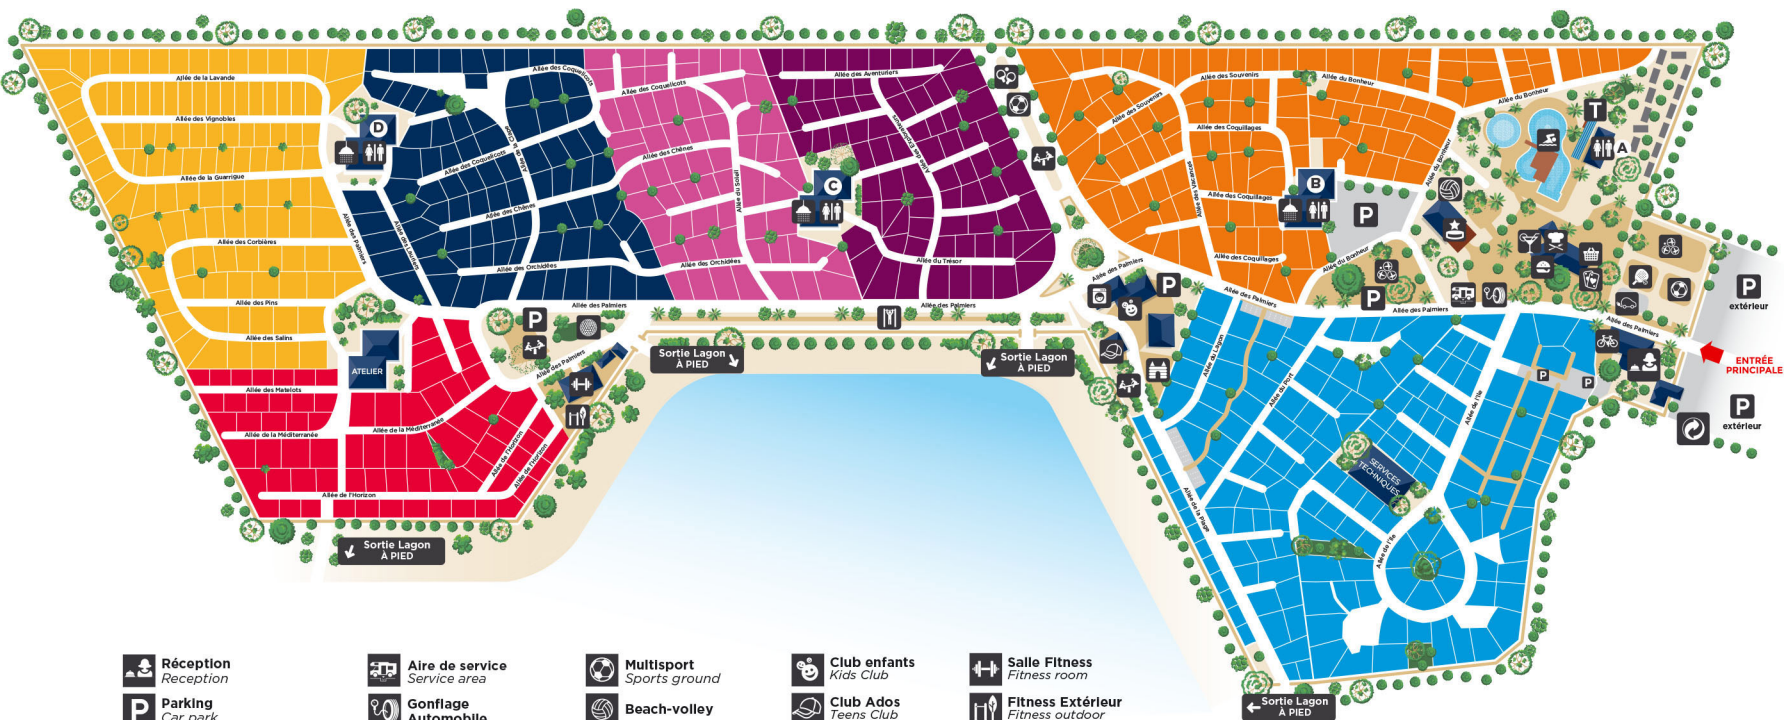

La Côte des Roses 4★

BY MS vacances

Réception
Reception

Parking
Car park

Sanitaires
Lavatory

Douches
Showers

Laverie
Laundry

Local poubelles
Garbage premises

Borne de recharge pour voitures électriques
Charger for electric car

Aire de service
Service area

Gonflage Automobile

Bar

Restaurant

Snack

Epicerie
Grocery store

Multisport
Sports ground

Beach-volley

Pétanque

Ping-pong

Parcours de santé

Espace aquatique
Water park

Toboggans
Slides

Club enfants
Kids Club

Club Ados
Teens Club

Location de vélo
Bicycle rental