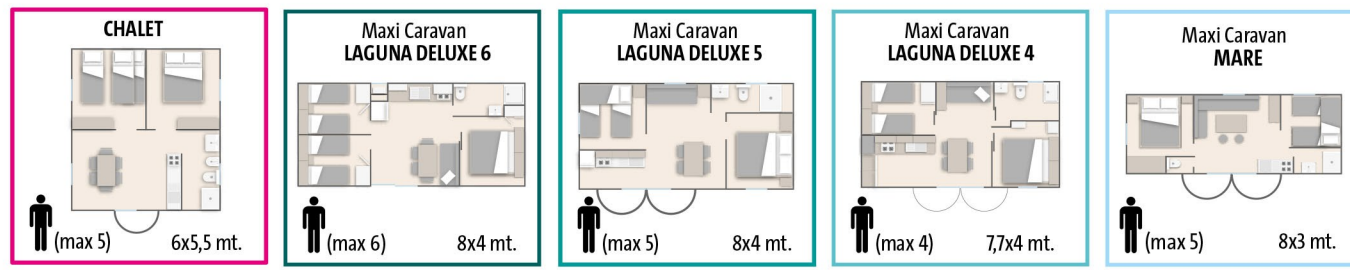

Tour Operators:

- SELECTCAMP
- HAPPY CAMP
- ALBATROSS

R Reception	i Informazioni Information	M Maxi Caravan STELLINA DELUXE max 5 pers. con aria condizionata	B Bazar Shop
P PIAZZOLE MARE MAXI		M Mini Caravan COMFORT max 3 pers. con aria condizionata	S Supermercato Supermarket
P PIAZZOLE MARE		M Mini Caravan COMFORT PLUS max 3 pers. - con aria condizionata	P Piscina Swimmingpool
P PIAZZOLE LAGUNA		L SAFARI LODGE max 5 pers.	L Lavanderia Laundry
P PIAZZOLE PERLINA MAXI		L MINI LODGE max 2 pers.	F Fermata autobus Bus stop
P PIAZZOLE PERLINA		M Punto di Raccolta Meeting point	R Isola ecologica Recycling zone
P PIAZZOLE PINETA		G Gelateria Ice-cream shop	A Animazione Entertainment
C CHALET max 5 pers. con aria condizionata		R Frigo Refrigerator	C Cassa Cash - Desk
M Maxi Caravan LAGUNA DELUXE 6 max 6 pers. con aria condizionata		B Sportello Bancomat Bankomat	P Parcheggio Parking
M Maxi Caravan LAGUNA DELUXE 5 max 5 pers. con aria condizionata		WC Servizi igienici Toilette and shower	
M Maxi Caravan LAGUNA DELUXE 4 max 4 pers. con aria condizionata		R Ristorante Restaurant	
M Maxi Caravan MARE max 5 pers. con aria condizionata		P Parco giochi Playgarden	
M Maxi Caravan MARE DELUXE max 5 pers. con aria condizionata			
M Maxi Caravan STELLINA max 5 pers. con aria condizionata			