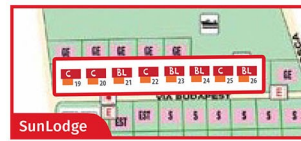

SUNLODGE PARK
SAN VITO

- Aspen
- Aspen Premium
- Aspen Combi
- BigLeaf
- Catalpa
- Maple
- Redwood
- Redwood Premium
- Talga

	Villa Eletta Villaggio Eletta		Camerone Clado - Parla Camerone Clado - Parla Camerone Clado - Parla
	Villa Eletta Villaggio Eletta		Tour separator
	Villa Eletta Villaggio Eletta		Reception
	Villa Eletta Villaggio Eletta		Bar
	Villa Eletta Villaggio Eletta		Reception
	Villa Eletta Villaggio Eletta		Bar
	Villa Eletta Villaggio Eletta		Reception
	Villa Eletta Villaggio Eletta		Bar
	Villa Eletta Villaggio Eletta		Reception
	Villa Eletta Villaggio Eletta		Bar