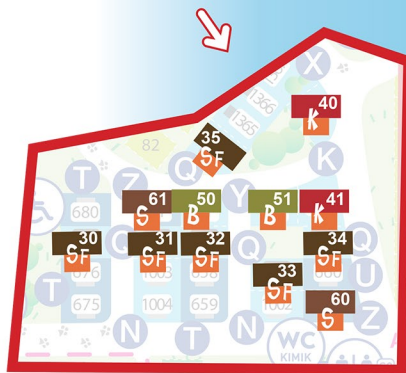

Centro Vacanze
ISULEDDA
Cannigione di Arzachena
Sardegna

SUNLODGE PARK ISULEDDA

VILLAGE

1. 1 CAMERA
     1 ROOM
   - 2 CAMERE
     2 ROOMS
   - 3 CAMERE
     3 ROOMS
- A. TUKUL SUITE
  - B. TUKUL EVOLUTION — RESORT
  - C. CAMERE DEL BORGO — RESORT
  - D. CAMERE DEL SOLE — RESORT
  - F. BUNGALOW EUCALIPTO
  - G. BAIA COMFORT
  - H. BAIA RELAX NEW
  - I. BLU ROMANTIC
  - L. BAIA SMERALDA
  - M. BAIA LUX
  - N. BAIA NEW PROJECT
  - O. CLEVER
  - P. LODGE TENT
  - Q. SUNLODGE SAFARI 30 - 35
  - Y. SUNLODGE BABUL 50, 51
  - K. SUNLODGE KATSURA 40, 41
  - R. BAIA 4 ALL PLUS
  - S. DIVINA
  - X. BAIA RELAX NEW PLUS
  - T. BAIA ELITE
  - U. BAIA SARDINIA NEW
  - V. BAIA REVOLUTION
  - E. BAIA REVOLUTION PLUS
  - Z. SUNLODGE SABAI 60, 61
  - J. BAIA SARDINIA

CAMPING

- PIAZZOLE SMART
- PIAZZOLE PREMIUM
- PIAZZOLE PREMIUM PLUS
- PIAZZOLE PARADISE
- PIAZZOLE BOMBONIERA
- PIAZZOLE SUPER PLATZ