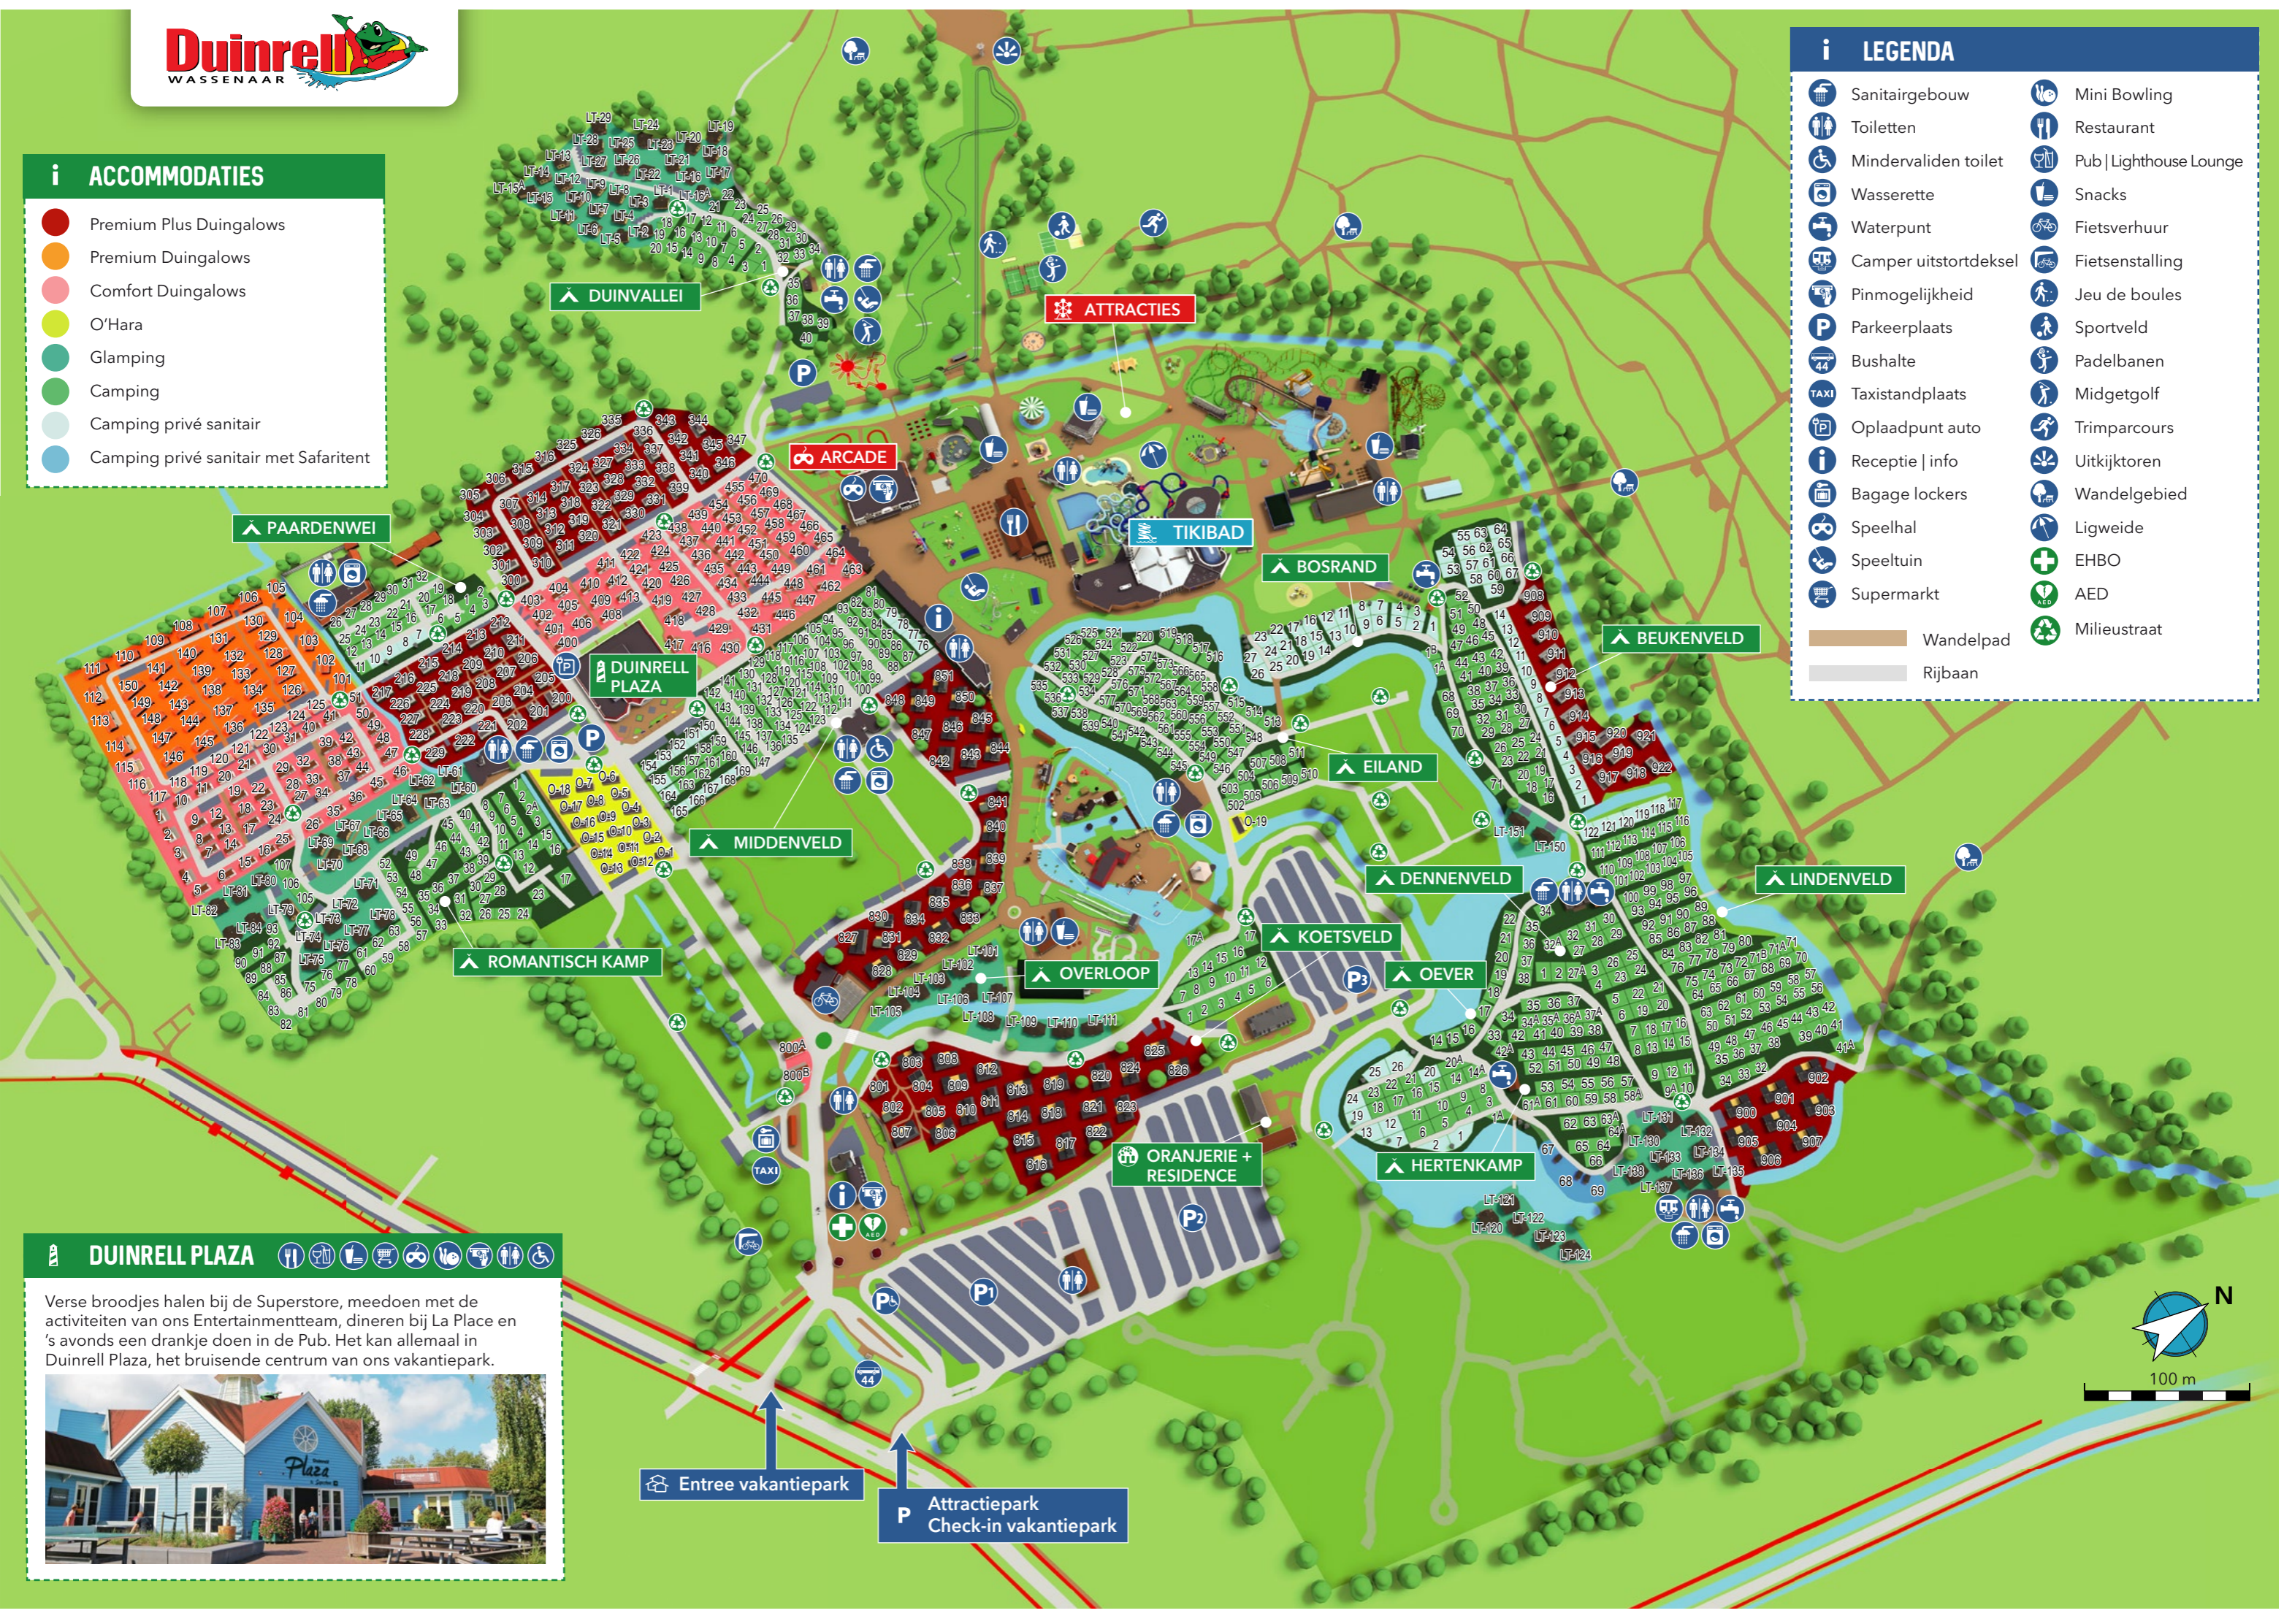

i ACCOMMODATIES

- Premium Plus Duingalows
- Premium Duingalows
- Comfort Duingalows
- O'Hara
- Glamping
- Camping
- Camping privé sanitair
- Camping privé sanitair met Safaritent

i LEGENDA

- | | | | |
|--|-----------------------|--|-------------------------|
| | Sanitairgebouw | | Mini Bowling |
| | Toiletten | | Restaurant |
| | Mindervaliden toilet | | Pub Lighthouse Lounge |
| | Wasserette | | Snacks |
| | Waterpunt | | Fietsverhuur |
| | Camper uitstortdeksel | | Fietsenstalling |
| | Pinmogelijkheid | | Jeu de boules |
| | Parkeerplaats | | Sportveld |
| | Bushalte | | Padelbanen |
| | Taxistandplaats | | Midgetgolf |
| | Oplaadpunt auto | | Trimparcours |
| | Receptie info | | Uitkijktoren |
| | Bagage lockers | | Wandelgebied |
| | Speelhal | | Ligweide |
| | Speeltuin | | EHBO |
| | Supermarkt | | AED |
| | Wandelpad | | Milieustraat |
| | Rijbaan | | |

DUINRELL PLAZA

Verse broodjes halen bij de Superstore, meedoen met de activiteiten van ons Entertainmentmeest, dineren bij La Place en 's avonds een drankje doen in de Pub. Het kan allemaal in Duinrell Plaza, het bruisende centrum van ons vakantiepark.

Entree vakantiepark

Attractiepark
Check-in vakantiepark

100 m