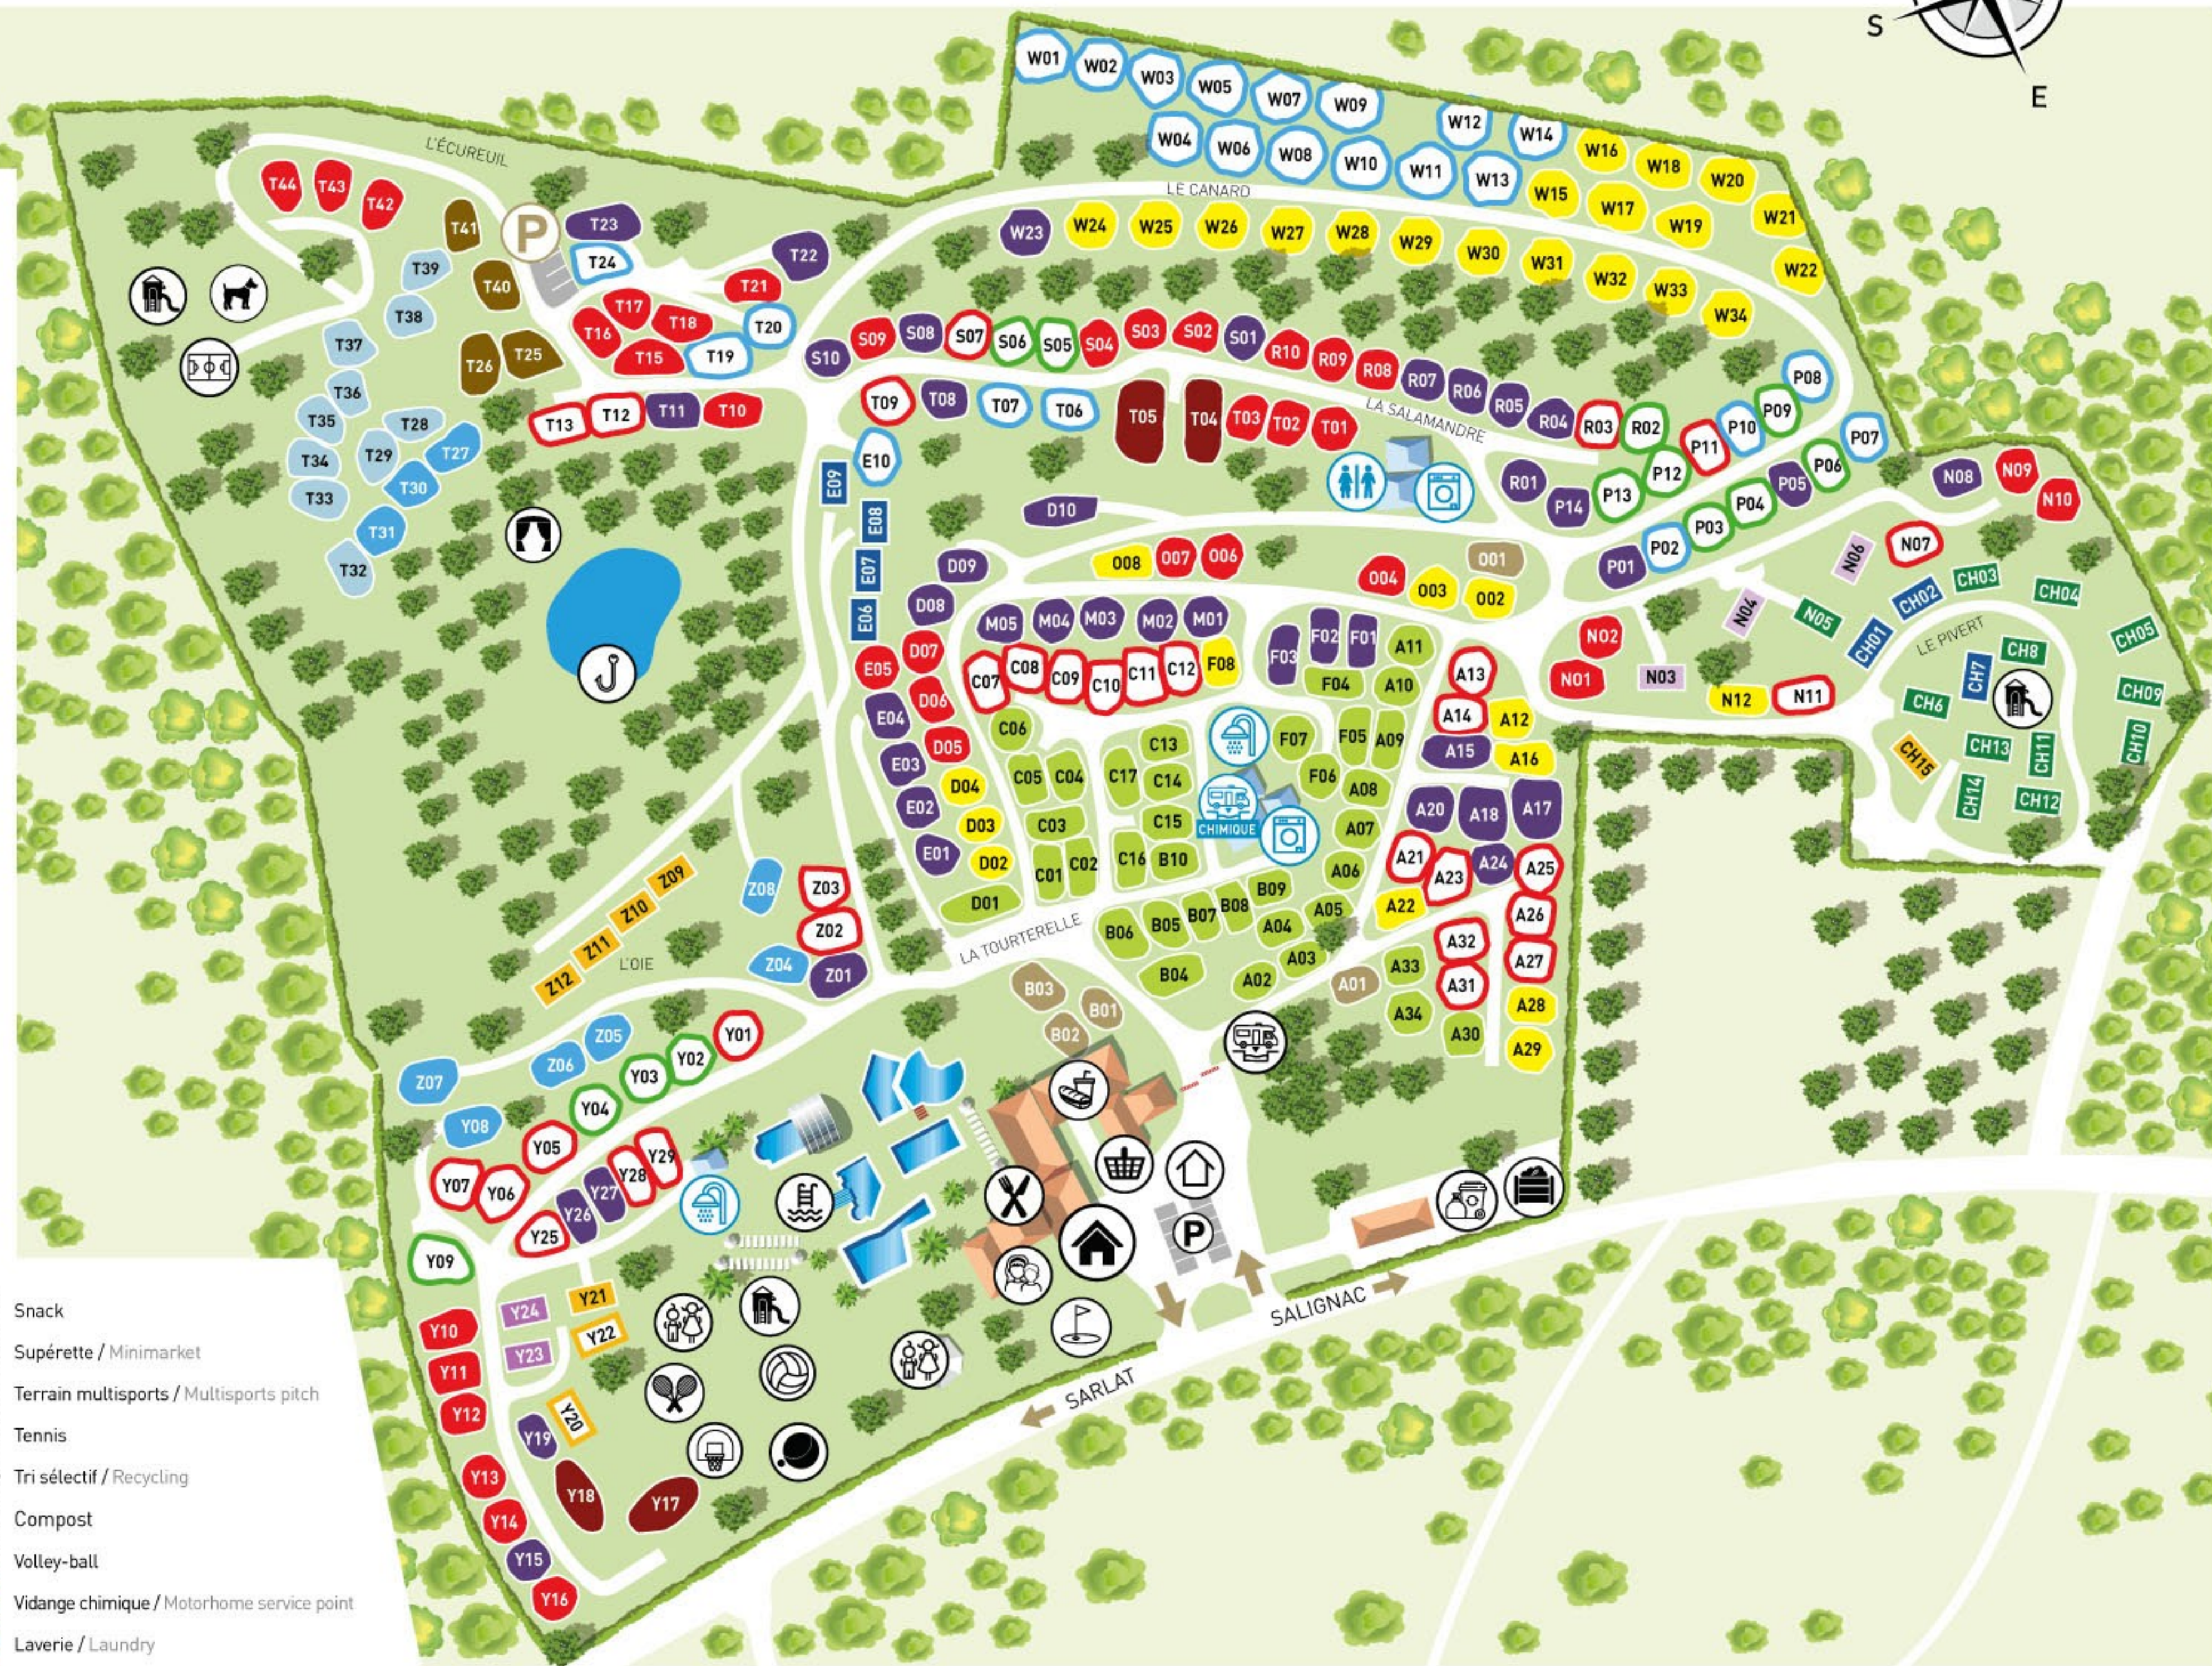

# LES PÉNEYRALS ★★★★★

-  Cottage 6p 3ch PREMIUM
-  Cottage Périgord 6p 3ch PREMIUM
-  Cottage 4p 2ch PREMIUM
-  Cottage Friends 10p 5ch \*\*\*\*
-  Chalet Pivert 7p 3ch \*\*\*\*
-  Cottage 6p 3ch \*\*\*\*
-  Chalet 6p 3ch \*\*\*\*
-  Cottage 4p 2ch \*\*\*\*
-  Cottage Cordelia 6p 3ch \*\*\*
-  Chalet Castelnau 5/6p 2ch \*\*\*
-  Chalet Beynac 5/6p 2ch \*\*\*
-  Cottage Ellione 4/5p 2ch \*\*\*
-  Cottage Riviera 4/5p 2ch \*\*\*
-  Chalet Topaze 4/5p 2ch \*\*\* ♿
-  Chalet Rêve 4/5p 2ch \*\*\*
-  Cottage 4/5p 2ch \*\*
-  Emplacement \*\*
-  Emplacements VSP (vente sur place)

- |   |  |
|---|--|
|  Accueil / Reception                       |  Snack                                      |
|  Aire de vidange / Motorhome service point |  Supérette / Minimarket                     |
|  Basket-ball                               |  Terrain multisports / Multisports pitch    |
|  Clubs enfants / Kids club                 |  Tennis                                     |
|  Club ado / Teens club                     |  Tri sélectif / Recycling                   |
|  Espace aquatique / Waterpark              |  Compost                                    |
|  Fast checking                             |  Volley-ball                                |
|  Jeux pour enfants / Children playground   |  Vidange chimique / Motorhome service point |
|  Minigolf / Mini golf                      |  Laverie / Laundry                          |
|  Parc canin / Dog park                     |  Sanitaires / Sanitaires                    |
|  Pêche / Fishing                           |  WC / Toilet                                |
|  Pétaque / "Boules" games                  |  Parking / Parking                          |
|  Restaurant                                |  Parking PREMIUM                            |
|  Spectacles / Shows                        |  |