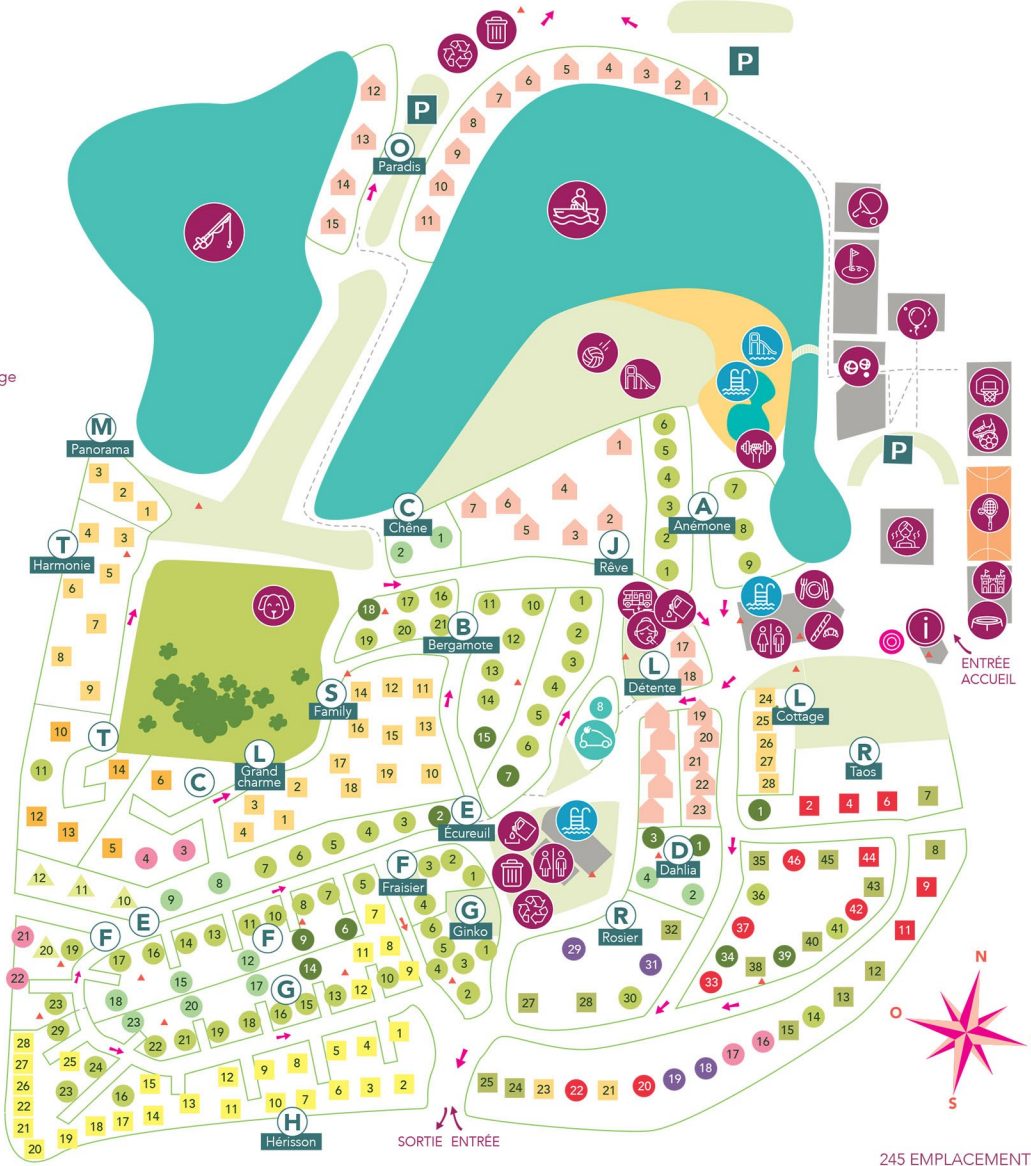

- Réception
- Bar-Restaurant
- Bread corner
- Toilette
- Tri recyclable
- Poubelle
- Aire de services camping car
- WC Chimique
- Soins esthétiques/modélagé
- Espace Bien être
- Espace de remise en forme
- Salle animation
- Piscine
- Toboggans aquatique
- Pêche
- Canoé
- Tennis de table
- Mini Golf
- Terrain de jeux
- Pétanque
- Terrain multisport
- Terrain multisport
- Tennis
- Structure Gonflable
- Trampoline
- Volley
- Caniparc

# LES BOIS DU BARDELET

★★★★★  
Le petit Bardelet à Poilly-lez-Gien - 45500 GIEN

- CHEMIN PIÉTON
- EMPLACEMENT CLASSIQUE
- EMPLACEMENT CONFORT
- EMPLACEMENT AVEC BORNE DE RECHARGE GREEN UP pour véhicule électrique
- EMPLACEMENT CASTEL PREMIUM (Frigo, salon de jardin, 2 chaises longues, barbecue, 1 accès wifi)
- EMPLACEMENT CASTEL SUITE Sanitaire privé
- EMPLACEMENT CASTEL SUITE + FRIGO Sanitaire privé et réfrigérateur
- EMPLACEMENT CASTEL PREMIUM SUITE Sanitaire privé + réfrigérateur + équipement premium
- CHÂLET
- MOBIL-HOME
- MOBIL-HOME TAOS
- RÉSIDENTS ET COMITÉ D'ENTREPRISE
- TOHAPI
- VILLATENT
- MOBIL HOME XXL
- ROUTE D'ÉVACUATION Emergency route
- ZONE REGROUPEMENT Assembly point
- EXTINCTEUR Extinguisher

245 EMPLACEMENTS