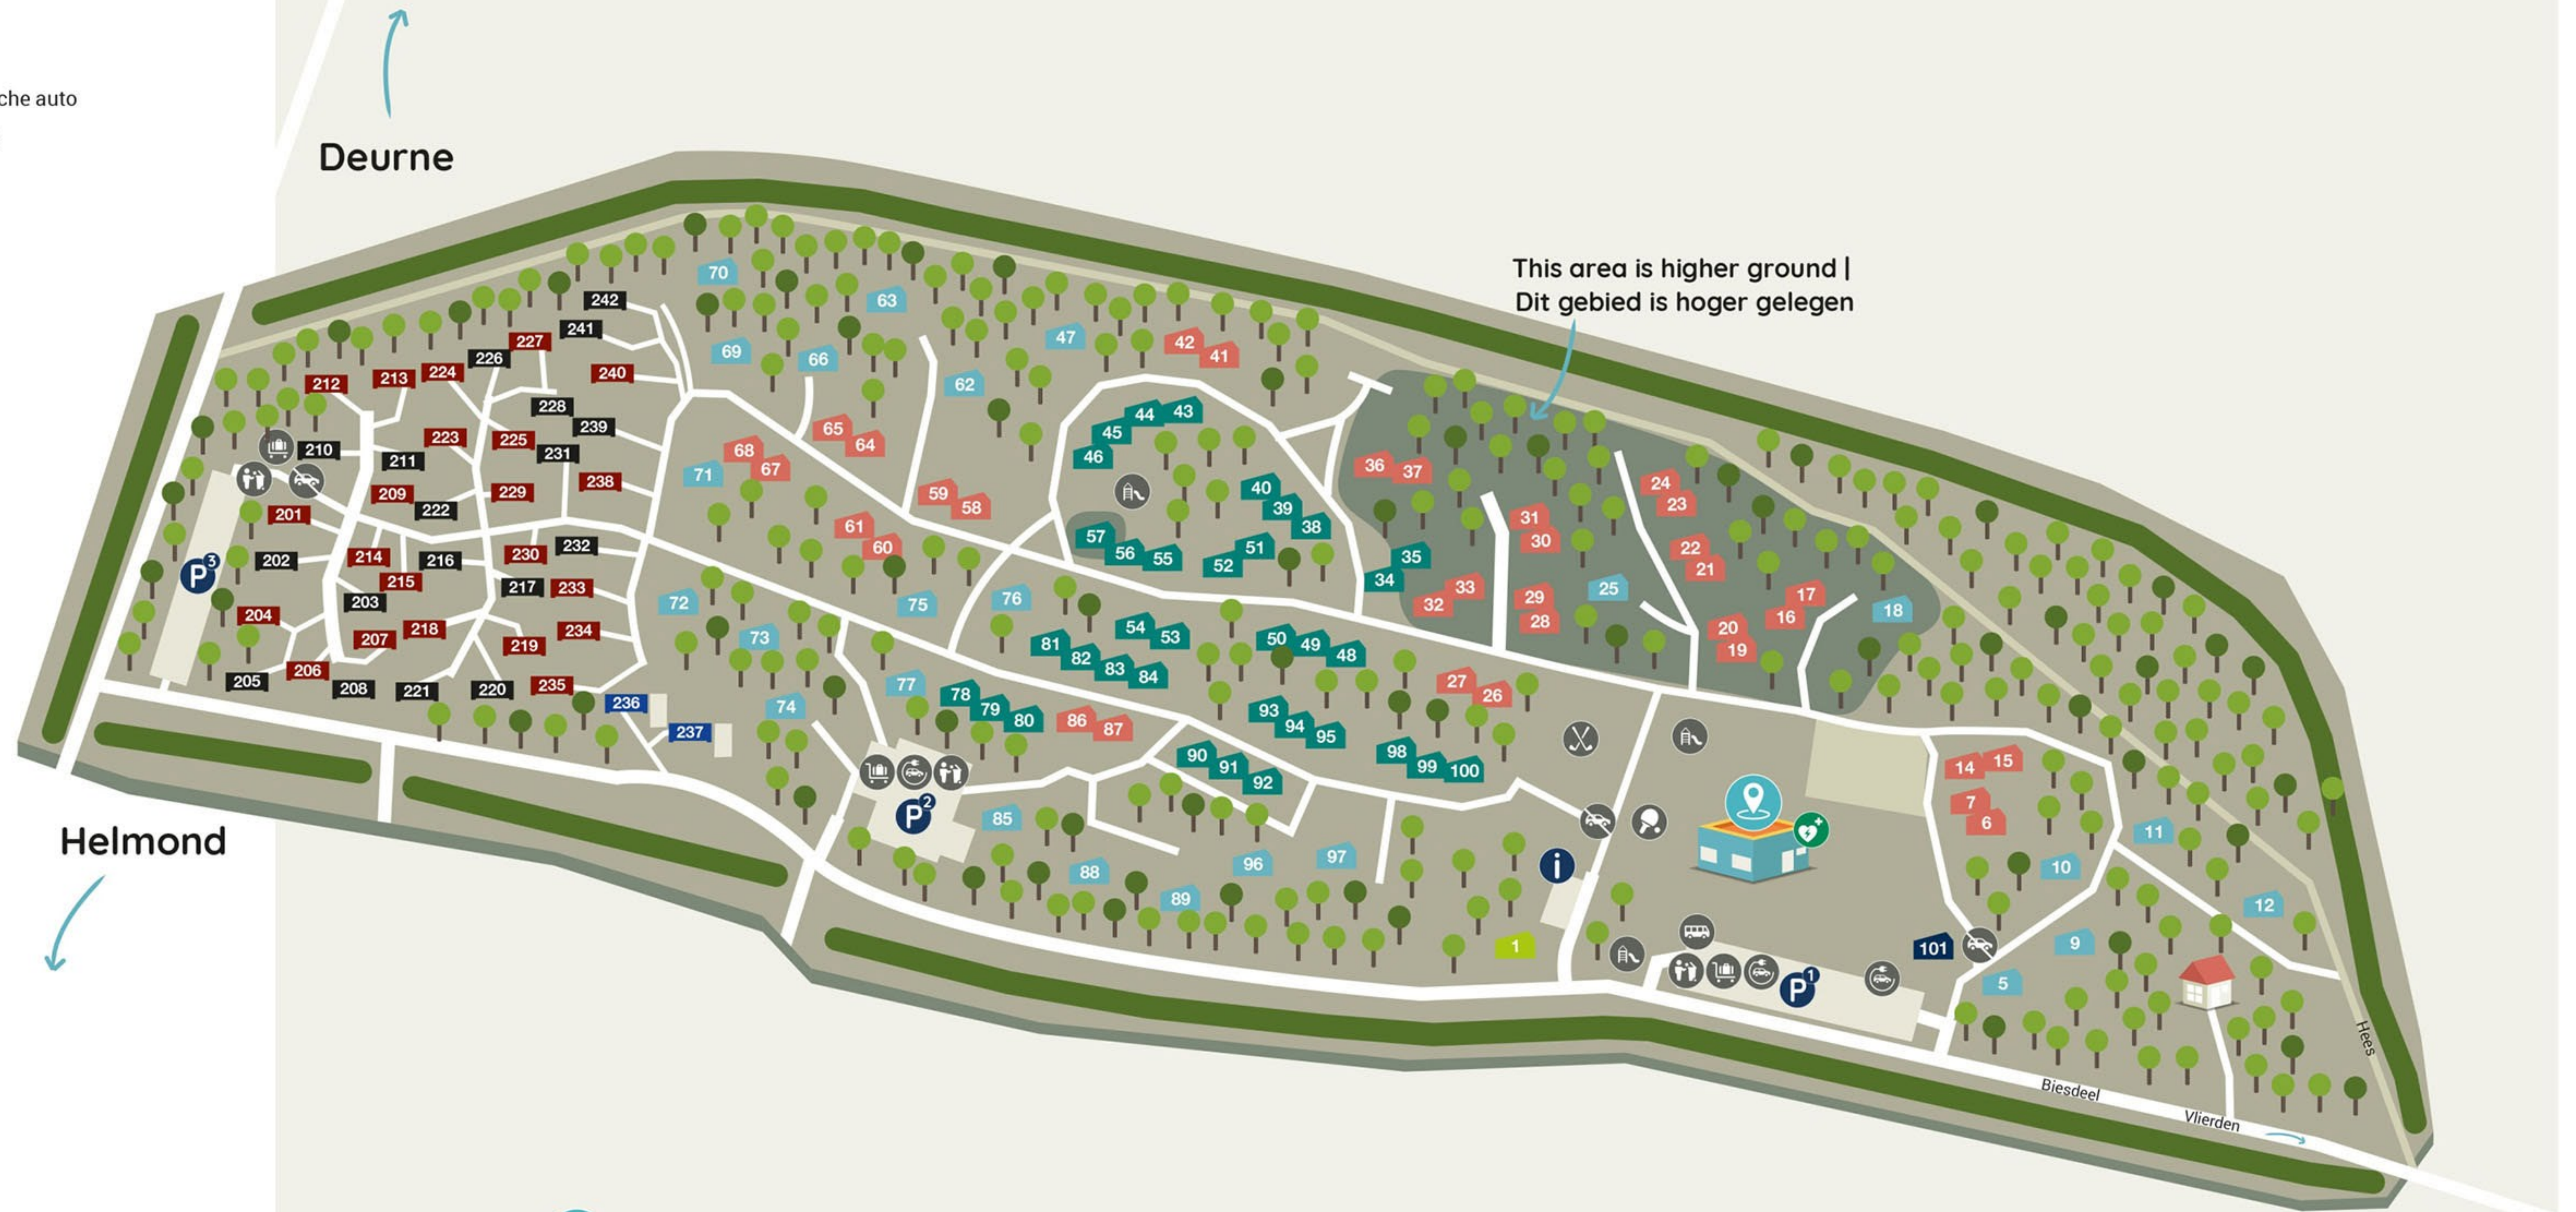

Roompot Park De Peel

Services

- Luggage trolleys | Bagagewagens
- Bus stop | Bushalte
- Waste point | Afval
- EV charging station | Opladpunt elektrische auto
- Forbidden for cars | Verboden voor auto's

Necessities

- Parking area 1 | Parkeerterrein 1
- Parking area 2 | Parkeerterrein 2
- Parking area 3 | Parkeerterrein 3
- Information point | Informatiebord
- AED

Leisure & entertainment

- Playground | Speeltuin
- Miniature golf | Minigolf
- Table tennis | Tafeltennis

Bungalows

- Bungalow 4
- Bungalow 4C
- Bungalow 4K
- Bungalow 6C
- Bungalow 8

Chalets

- Chalet 4
- Chalet 4M
- Chalet 6

- Centre | Centrum
- Service point | Receptie
- Launderette | Wasserette
- Mini market
- Bike hire | Fietsverhuur
- Restaurant
- Take away