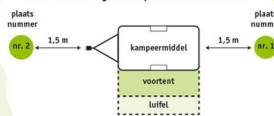

Deze plattegrond is indicatief.
Er kunnen geen rechten aan ontleend worden.

Hoe zet ik mijn kampeermiddel naar?

De kampeerplaats is links van het plaatsnummer.

- | | | | |
|--|-----------------------------|--|--|
| | Kampeerplaatsen 0 - 8 jaar | | Beringerzandexpress haltes |
| | Kampeerplaatsen 8 - 11 jaar | | Receptie |
| | Kampeerplaatsen > 11 jaar | | Minishop |
| | Plaatsen met privé-sanitair | | Cafetaria |
| | Hond toegestaan | | Restaurant Patershof Pannenkoekenhuis Pater Pannenkoek |
| | Jaarplaatsen | | Binnenspeeltuin |
| | Camperplaatsen | | Springpiste |
| | Huur tenten | | Midgetgolf |
| | Safari tenten | | Vlotvijver + strandje |
| | Finse Kota | | Bobbie's Knutsel zolder/ Porreelhoek |
| | Finse sauna | | Kinderboerderij |
| | Glamping lodges | | Jeugdthonk |
| | Barrels | | Hondenpoortje |
| | Bobbie's Guesthouse | | Hondenuitlaatplaats/ Losloop gebied |
| | Toiletgebouw | | Autovrij |
| | Wasserettes | | Camperservicepunt |
| | Milieupark | | Stalverhuur |
| | Laadpalen | | |