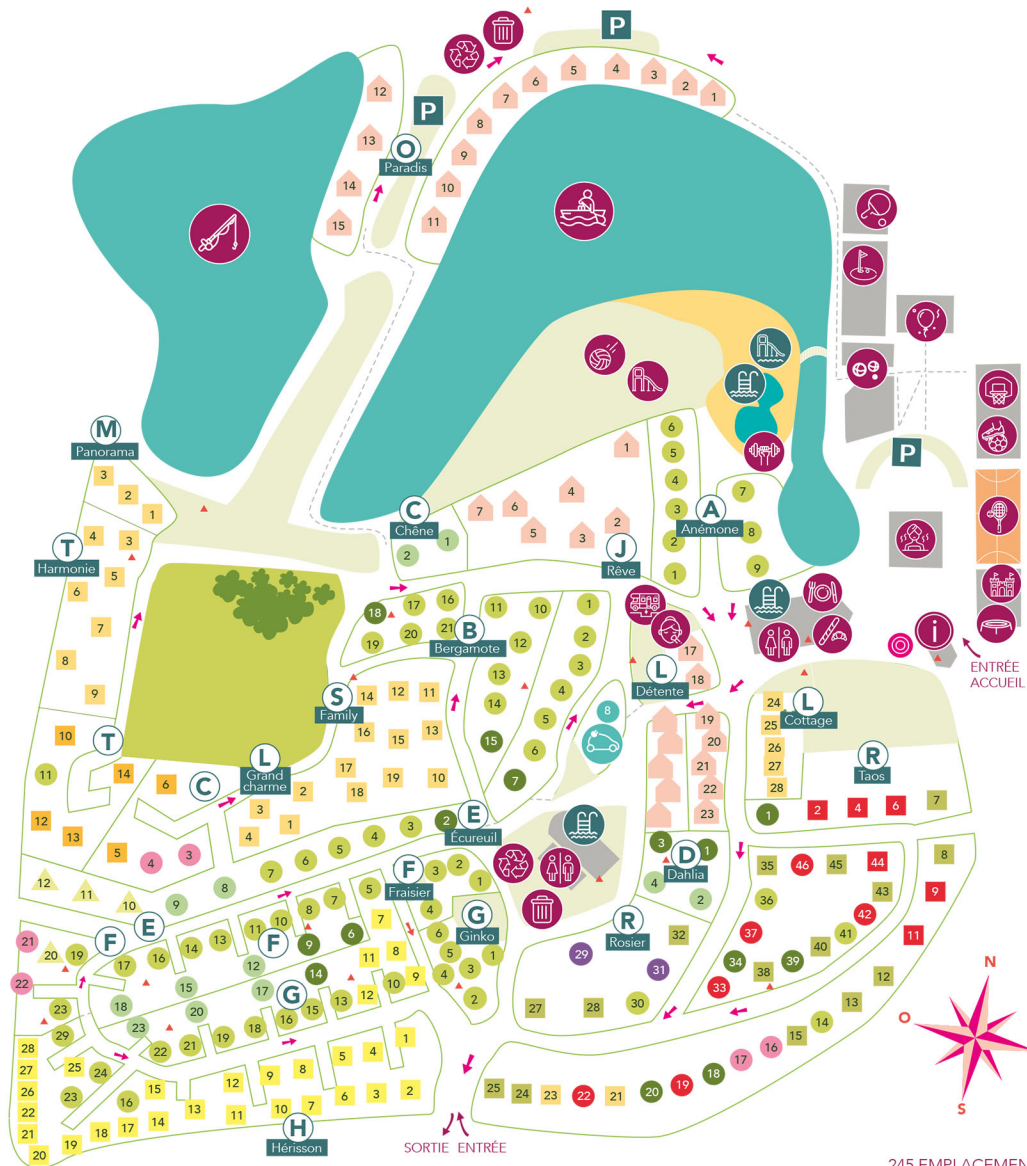

-  Accueil
-  Poubelle
-  Tri recyclable
-  Toilette
-  Air de services camping car
-  Bread corner
-  Bar-Restaurant
-  Piscine
-  Pêche
-  Canoé
-  Tennis de table
-  Mini Golf
-  Tobogan aquatique
-  Terrain de jeux
-  Espace de remise en forme
-  Pétanque
-  Salle animation
-  Terrain multisport
-  Terrain multisport
-  Tennis
-  Soins esthétiques
-  Espace Bien être
-  Château Gonflable
-  Trampoline
-  Volley

LES BOIS DU BARDELET

Le petit Bardelet à Poilly-lez-Gien - 45500 GIEN

-  CHEMIN PIÉTON
-  EMBLACEMENT CLASSIQUE
-  EMBLACEMENT CONFORT
-  EMBLACEMENT AVEC BORNE DE RECHARGE GREEN UP pour véhicule électrique
-  EMBLACEMENT CASTEL PREMIUM (Frigo, salon de jardin, 2 chaises longues, barbecue, 1 accès wifi)
-  EMBLACEMENT CASTEL SUITE Sanitaire privé
-  EMBLACEMENT CASTEL SUITE + FRIGO Sanitaire privé et réfrigérateur
-  EMBLACEMENT CASTEL PREMIUM SUITE Sanitaire privé + réfrigérateur + équipement premium
-  CHÂLET
-  MOBIL-HOME
-  MOBIL-HOME TAOS
-  RÉSIDENTS ET COMITÉ D'ENTREPRISE
-  TOHAPI
-  VILLATENT
-  MOBIL HOME XXL
-  ROUTE D'ÉVACUATION Emergency route
-  ZONE REGROUPEMENT Assembly point
-  EXTINCTEUR Extinguisher

245 EMBLACEMENTS