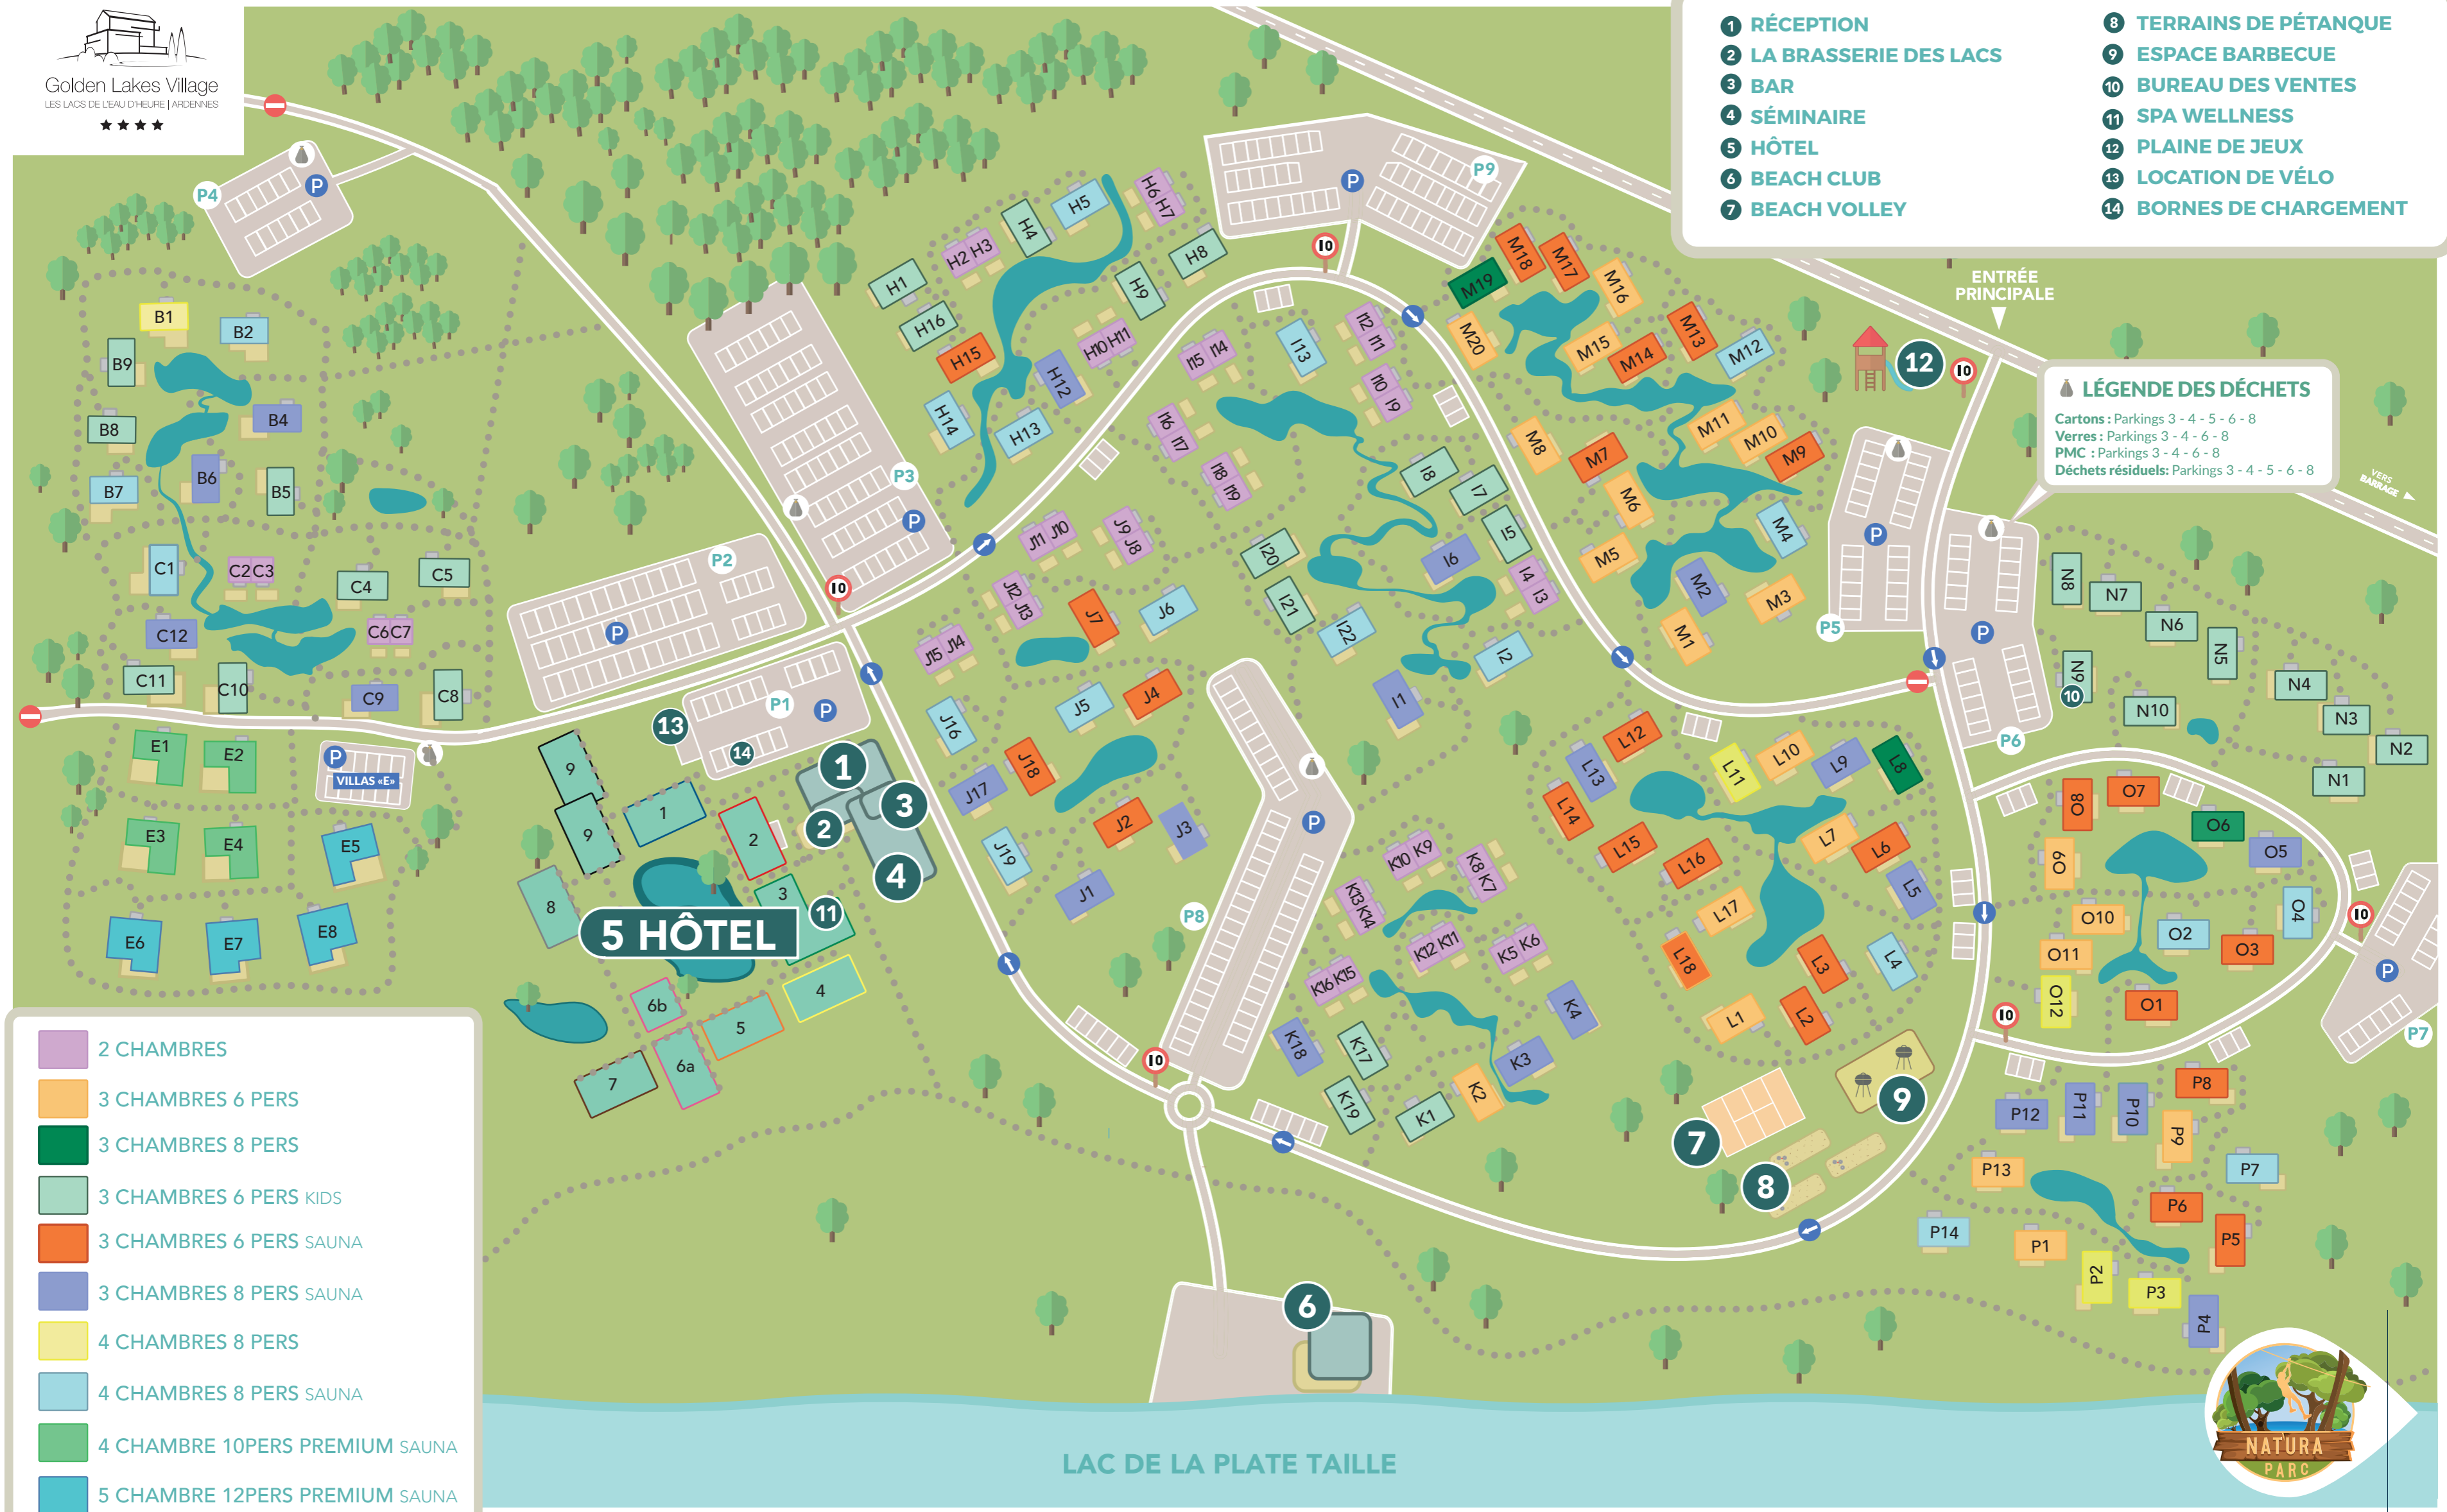

- 1 RÉCEPTION
- 2 LA BRASSERIE DES LACS
- 3 BAR
- 4 SÉMINAIRE
- 5 HÔTEL
- 6 BEACH CLUB
- 7 BEACH VOLLEY
- 8 TERRAINS DE PÉTANQUE
- 9 ESPACE BARBECUE
- 10 BUREAU DES VENTES
- 11 SPA WELLNESS
- 12 PLAINE DE JEUX
- 13 LOCATION DE VÉLO
- 14 BORNES DE CHARGEMENT

**LÉGENDE DES DÉCHETS**

Cartons : Parkings 3 - 4 - 5 - 6 - 8  
Verres : Parkings 3 - 4 - 6 - 8  
PMC : Parkings 3 - 4 - 6 - 8  
Déchets résiduels: Parkings 3 - 4 - 5 - 6 - 8

**5 HÔTEL**

- 2 CHAMBRES
- 3 CHAMBRES 6 PERS
- 3 CHAMBRES 8 PERS
- 3 CHAMBRES 6 PERS KIDS
- 3 CHAMBRES 6 PERS SAUNA
- 3 CHAMBRES 8 PERS SAUNA
- 4 CHAMBRES 8 PERS
- 4 CHAMBRES 8 PERS SAUNA
- 4 CHAMBRE 10PERS PREMIUM SAUNA
- 5 CHAMBRE 12PERS PREMIUM SAUNA

LAC DE LA PLATE TAILLE