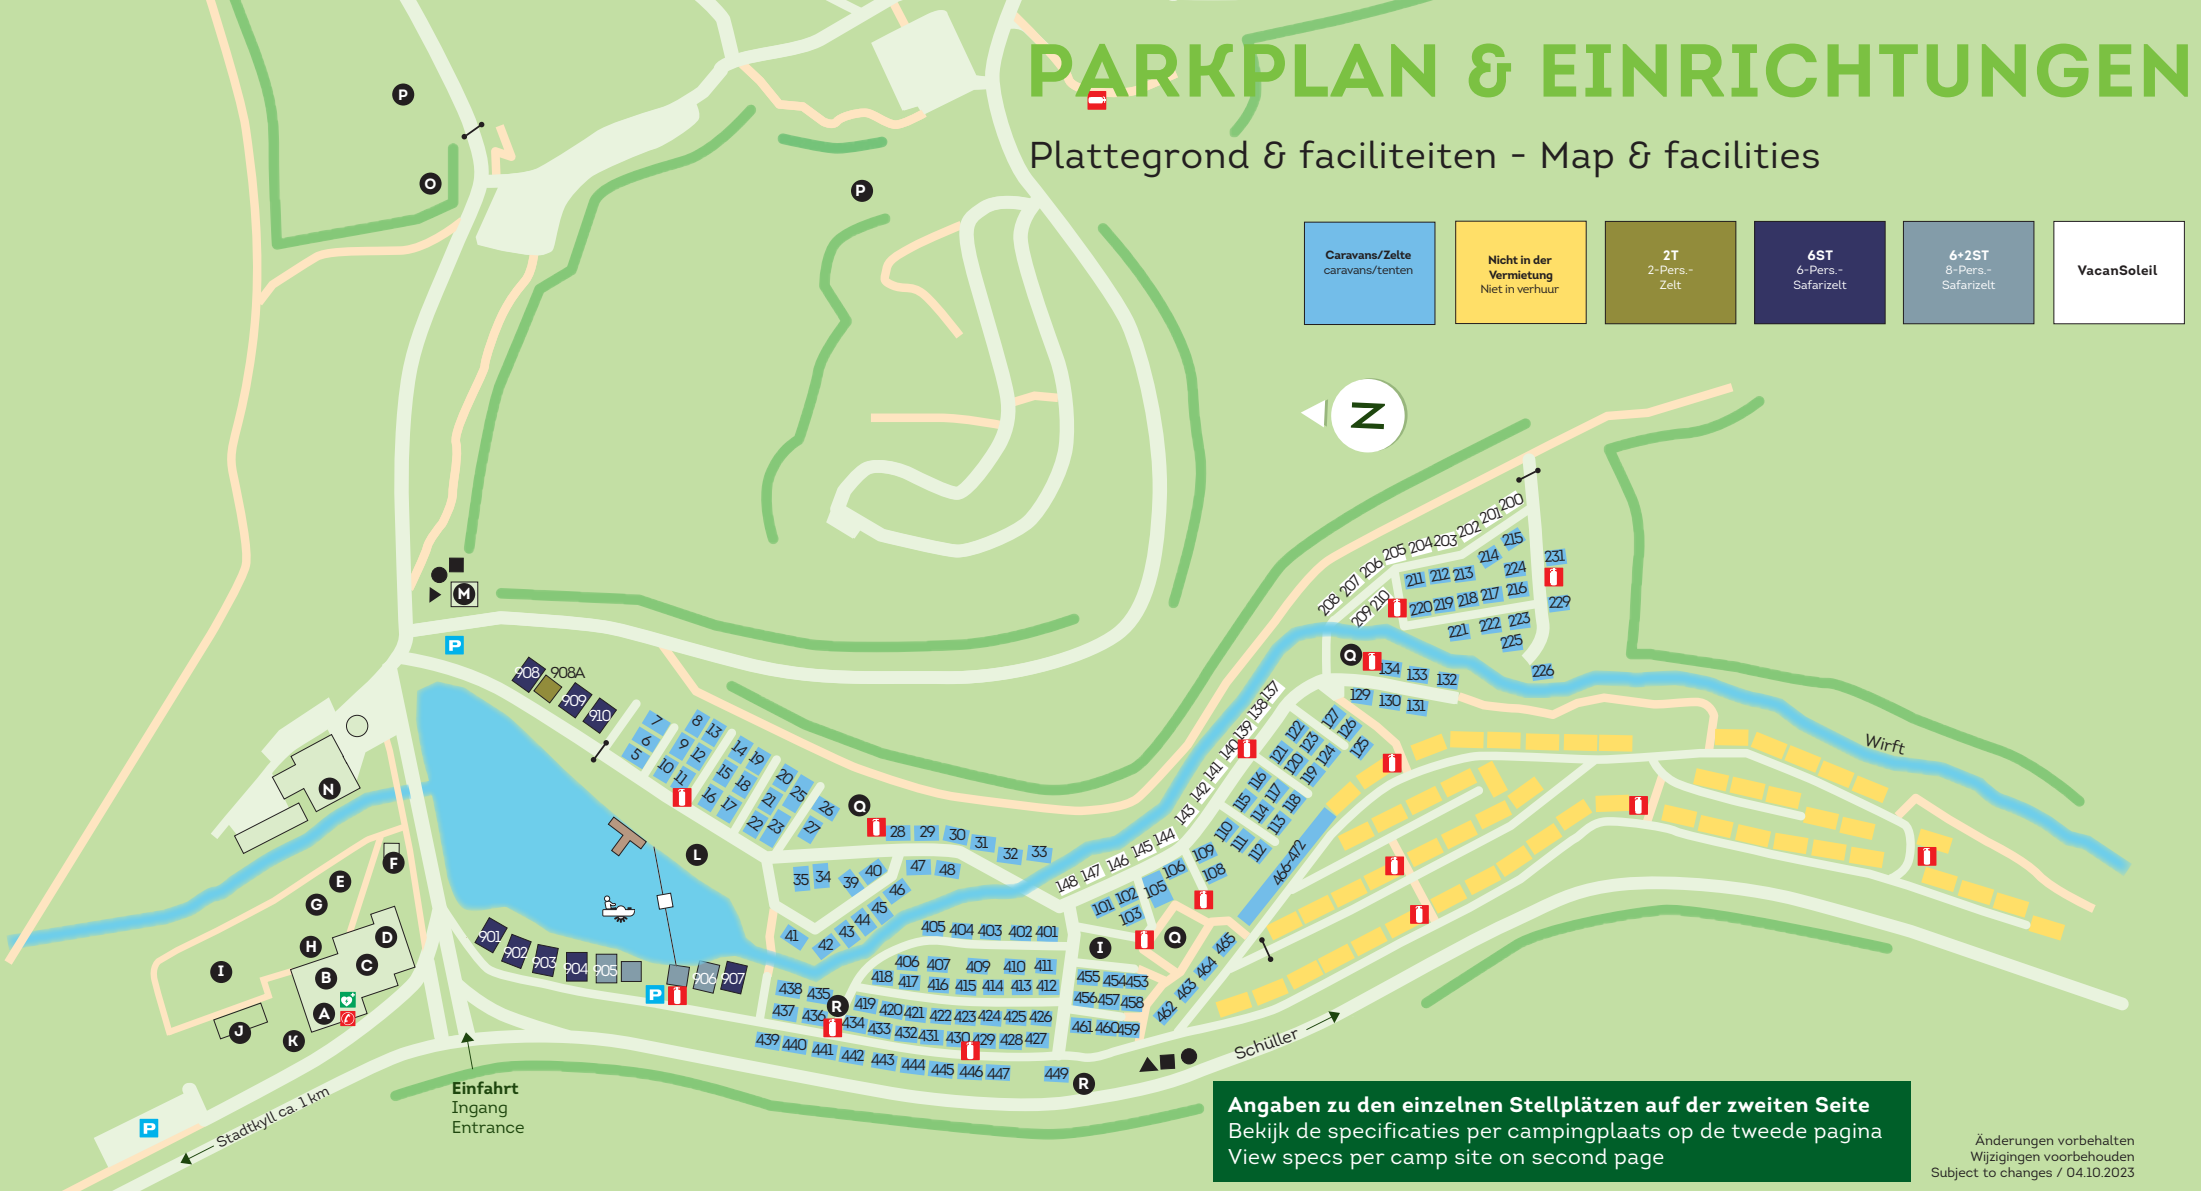

# PARKPLAN & EINRICHTUNGEN

## Plattegrond & faciliteiten - Map & facilities

Caravans/Zelte caravans/tenten	Nicht in der Vermietung Niet in verhuur	2T 2-Pers.- Zelt	6ST 6-Pers.- Safarizelt	6+2ST 8-Pers.- Safarizelt	VacanSoleil
-----------------------------------	---	------------------------	-------------------------------	---------------------------------	-------------