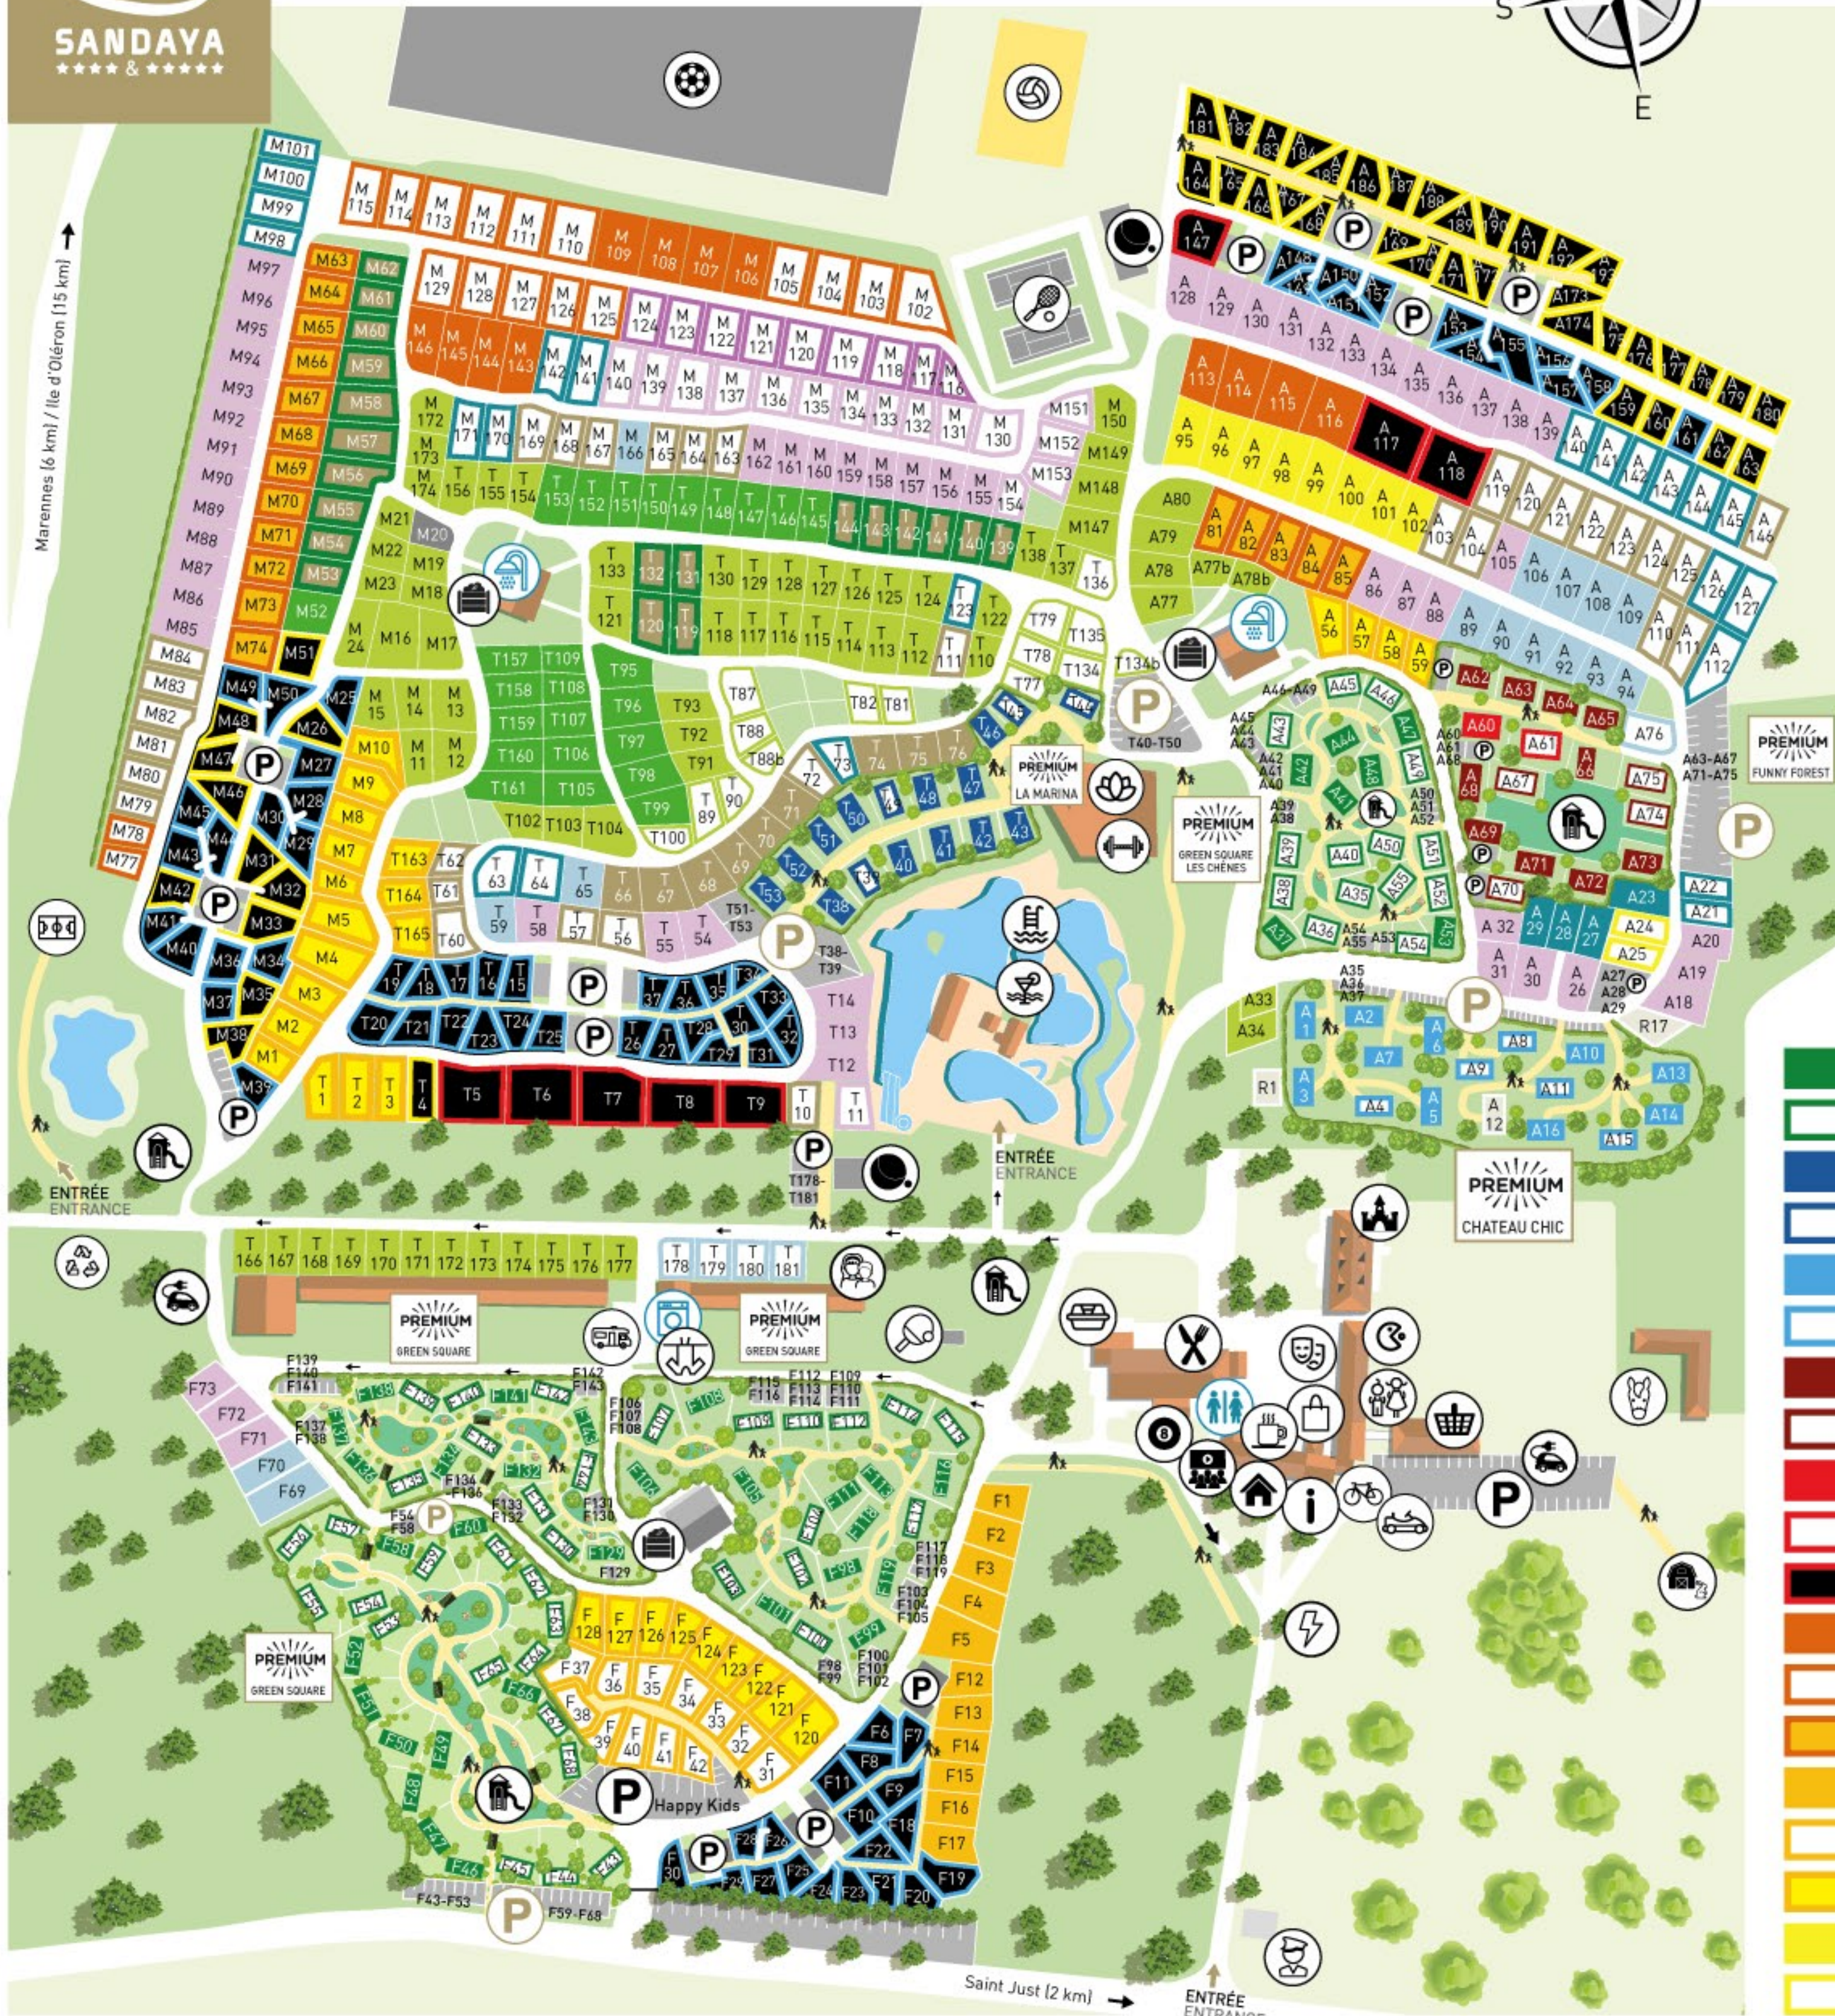

SÉQUOIA PARC ★★★★★

- Accueil / Reception
- Aire de camping-cars / Camper area
- Aire de jeux / Children playground
- Aquabar
- Bac d'apport Bio déchets / Compost
- Beach volley
- Borne de recharge / Car rechargeable spot
- La Boutique by Sandaya / Souvenirs shop
- Centre équestre / Riding centre
- Château « La Josephtrie »
- Club ados / Teens club
- Clubs enfants / Kids Club
- Cocoon Café
- Espace aquatique / Waterpark
- Espace bien-être / Wellness center
- Fast check-in
- Fitness / Musculation
- Football
- Gardien / Watchman
- Information
- Karts à pédales / Pedal go-karts
- Lingerie / Linen room
- Location vélos / Bike hire
- Mini-ferme / Petting zoo
- Pétanque / « Boules games »
- Ping-pong / Table tennis
- Plats à emporter - Pizza / Takeaway - Pizza
- Restaurant - Bar "L'étable du Château"
- Salle de billard / Billiard room
- Salle de jeux / Games room
- Salle de séminaire / Seminar room
- Scène d'animation / Animation stage
- Supérette / Minimarket
- Tennis
- Terrain multisport / Multisport area
- Tri sélectif / Recycling
- Laverie / Laundry
- Sanitaires / Sanitaries
- Toilettes / Toilets
- Parking
- Parking PREMIUM