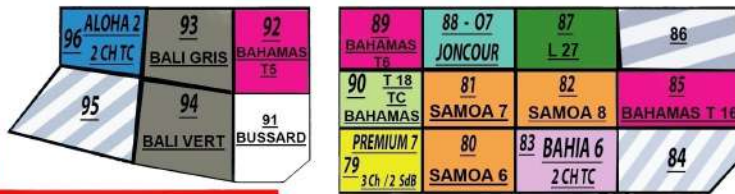

# CAMPING LA TOUESSE \*\*\*\*

- CHARLES III 31m<sup>2</sup>
- BAHIA MODULO TC
- EMBACEMENTS

- ALOHA 2ch TC
- COTTAGE BAHIA 2ch TC
- COTTAGE BAHAMAS 3ch T 36m<sup>2</sup>
- COTTAGE BAHAMAS 3ch TC
- COTTAGE BAHAMAS 3ch TC Confort
- COTTAGE SAMOA 2ch TSC 29m<sup>2</sup>
- COTTAGE BORA BORA 2ch TSC 31M<sup>2</sup>
- COTTAGE CAHITA 1ch TC 17m<sup>2</sup>
- COTTAGE FLORES 2ch T 31m<sup>2</sup>
- COTTAGE FLORES 2ch TC 31m<sup>2</sup>
- COTTAGE MALDIVES 2ch TC 34m<sup>2</sup>
- COTTAGE OPHEA 2ch T 28m<sup>2</sup>
- COTTAGE PREMIUM 3ch / 2 sdb 36m<sup>2</sup>
- COTTAGE SMALA 4ch TC 38m<sup>2</sup>
- COTTAGE IBIZA 2ch TC 27m<sup>2</sup>
- COTTAGE FORMENTERA 2ch TC 27m<sup>2</sup>
- BALI 2ch
- PMR 2ch TC
- MOOREA TC 2ch 38m<sup>2</sup>
- OPHEA TC 2ch 28m<sup>2</sup>

ACCES PLAGE LA FOURBERIE  
  
(Rue Emile Bergerat)