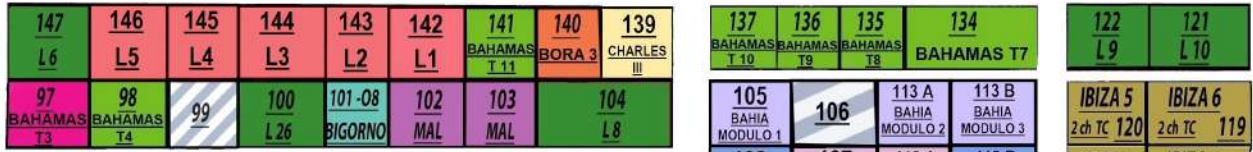

# CAMPING LA TOUESSE \*\*\*\*

- CHARLES III 31m<sup>2</sup>
- BAHIA MODULO TC
- EMBACEMENTS

- ALOHA 2ch TC
- COTTAGE BAHIA 2ch TC
- COTTAGE BAHAMAS 3ch T 36m<sup>2</sup>
- COTTAGE BAHAMAS 3ch TC
- COTTAGE BAHAMAS 3ch TC Confort
- COTTAGE SAMOA 2ch TSC 29m<sup>2</sup>
- COTTAGE BORA BORA 2ch TSC 31M<sup>2</sup>
- COTTAGE CAHITA 1ch TC 17m<sup>2</sup>
- COTTAGE FLORES 2ch T 31m<sup>2</sup>
- COTTAGE FLORES 2ch TC 31m<sup>2</sup>
- COTTAGE MALDIVES 2ch TC 34m<sup>2</sup>
- COTTAGE OPHEA 2ch T 28m<sup>2</sup>
- COTTAGE PREMIUM 3ch / 2 sdb 36m<sup>2</sup>
- COTTAGE SMALA 4ch TC 38m<sup>2</sup>
- COTTAGE IBIZA 2ch TC 27m<sup>2</sup>
- COTTAGE FORMENTERA 2ch TC 27m<sup>2</sup>
- BALI 2ch
- PMR 2ch TC
- MOOREA TC 2ch 38m<sup>2</sup>
- OPHEA TC 2ch 28m<sup>2</sup>

ACCES PLAGE LA FOURBERIE  
  
(Rue Emile Bergerat)