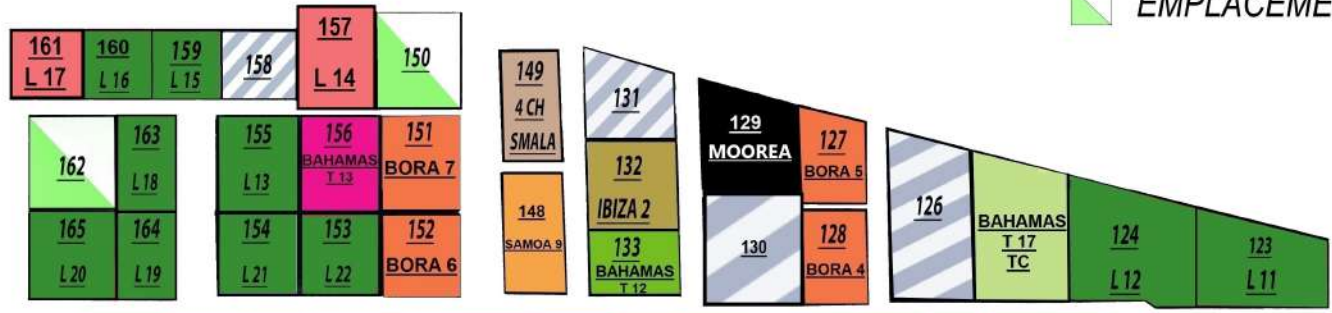

# CAMPING LA TOUESSE \*\*\*\*

- CHARLES III 31m<sup>2</sup>
- BAHIA MODULO TC
- EMBACEMENTS

- ALOHA 2ch TC
- COTTAGE BAHIA 2ch TC
- COTTAGE BAHAMAS 3ch T 36m<sup>2</sup>
- COTTAGE BAHAMAS 3ch TC
- COTTAGE BAHAMAS 3ch TC Confort
- COTTAGE SAMOA 2ch TSC 29m<sup>2</sup>
- COTTAGE BORA BORA 2ch TSC 31M<sup>2</sup>
- COTTAGE CAHITA 1ch TC 17m<sup>2</sup>
- COTTAGE FLORES 2ch T 31m<sup>2</sup>
- COTTAGE FLORES 2ch TC 31m<sup>2</sup>
- COTTAGE MALDIVES 2ch TC 34m<sup>2</sup>
- COTTAGE OPHEA 2ch T 28m<sup>2</sup>
- COTTAGE PREMIUM 3ch / 2 sdb 36m<sup>2</sup>
- COTTAGE SMALA 4ch TC 38m<sup>2</sup>
- COTTAGE IBIZA 2ch TC 27m<sup>2</sup>
- COTTAGE FORMENTERA 2ch TC 27m<sup>2</sup>
- BALI 2ch
- PMR 2ch TC
- MOOREA TC 2ch 38m<sup>2</sup>
- OPHEA TC 2ch 28m<sup>2</sup>

ACCES PLAGE LA FOURBERIE  
  
(Rue Emile Bergerat)