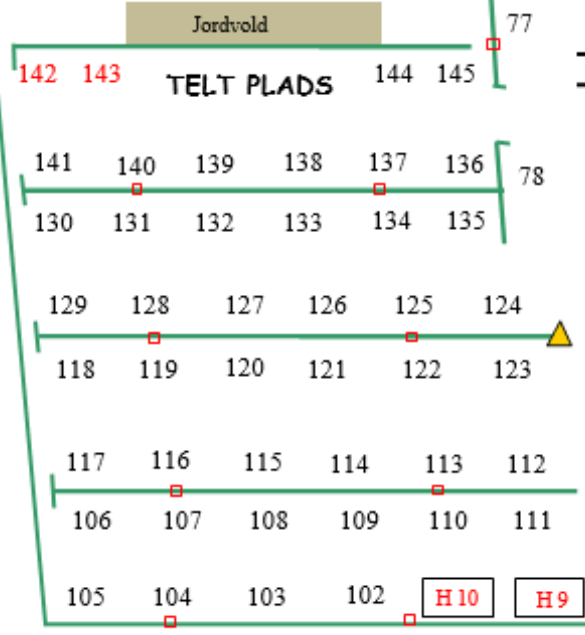

HOLME CAMPING

- El stander
- Brand post
- Vand post
- Ild sted / Grill
- Leæelads
- Hoøe øude
- Mooncar

- A** Reception /Kiosk
- B** Familie rum
- C** Køkken, Vaskeri
- D** Toiletter, Bad
- E** Køkken
- F** Fælleshus (TV)
- G** Affaldscontainer
- H** Udslag, kemisk toilet
- I** Handicap toilet
- J** Swimmingpool
- K** Petanque bane

12 Hullers
Kroff-bane

Baldersbækvej

Beach Volly

Bold Bane

Torpet