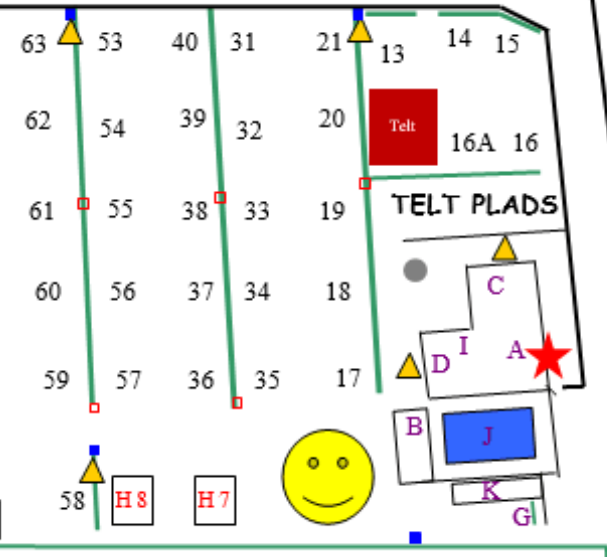

HOLME CAMPING

- El stander
- Brand post
- Vand post
- Ild sted / Grill
- Leæelads
- Hoøe øude
- Mooncar

- A** Reception /Kiosk
- B** Familie rum
- C** Køkken, Vaskeri
- D** Toiletter, Bad
- E** Køkken
- F** Fælleshus (TV)
- G** Affaldscontainer
- H** Udslag, kemisk toilet
- I** Handicap toilet
- J** Swimmingpool
- K** Petanque bane

12 Hullers
Kroff-bane

Baldersbækvej

Beach Volly

Bold Bane

Torpet