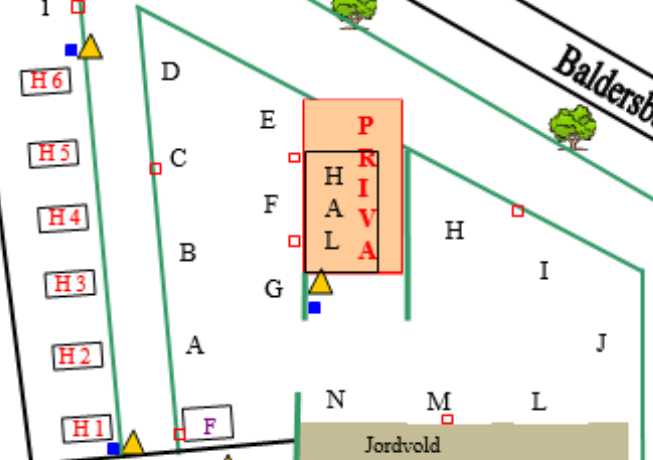

HOLME CAMPING

- El stander
- Brand post
- Vand post
- Ild sted / Grill
- Leæelads
- Hoøe øude
- Mooncar

- A** Reception /Kiosk
- B** Familie rum
- C** Køkken, Vaskeri
- D** Toiletter, Bad
- E** Køkken
- F** Fælleshus (TV)
- G** Affaldscontainer
- H** Udslag, kemisk toilet
- I** Handicap toilet
- J** Swimmingpool
- K** Petanque bane

12 Hullers
Kroff-bane

Baldersbækvej

Beach Volly

Bold Bane

Torpet