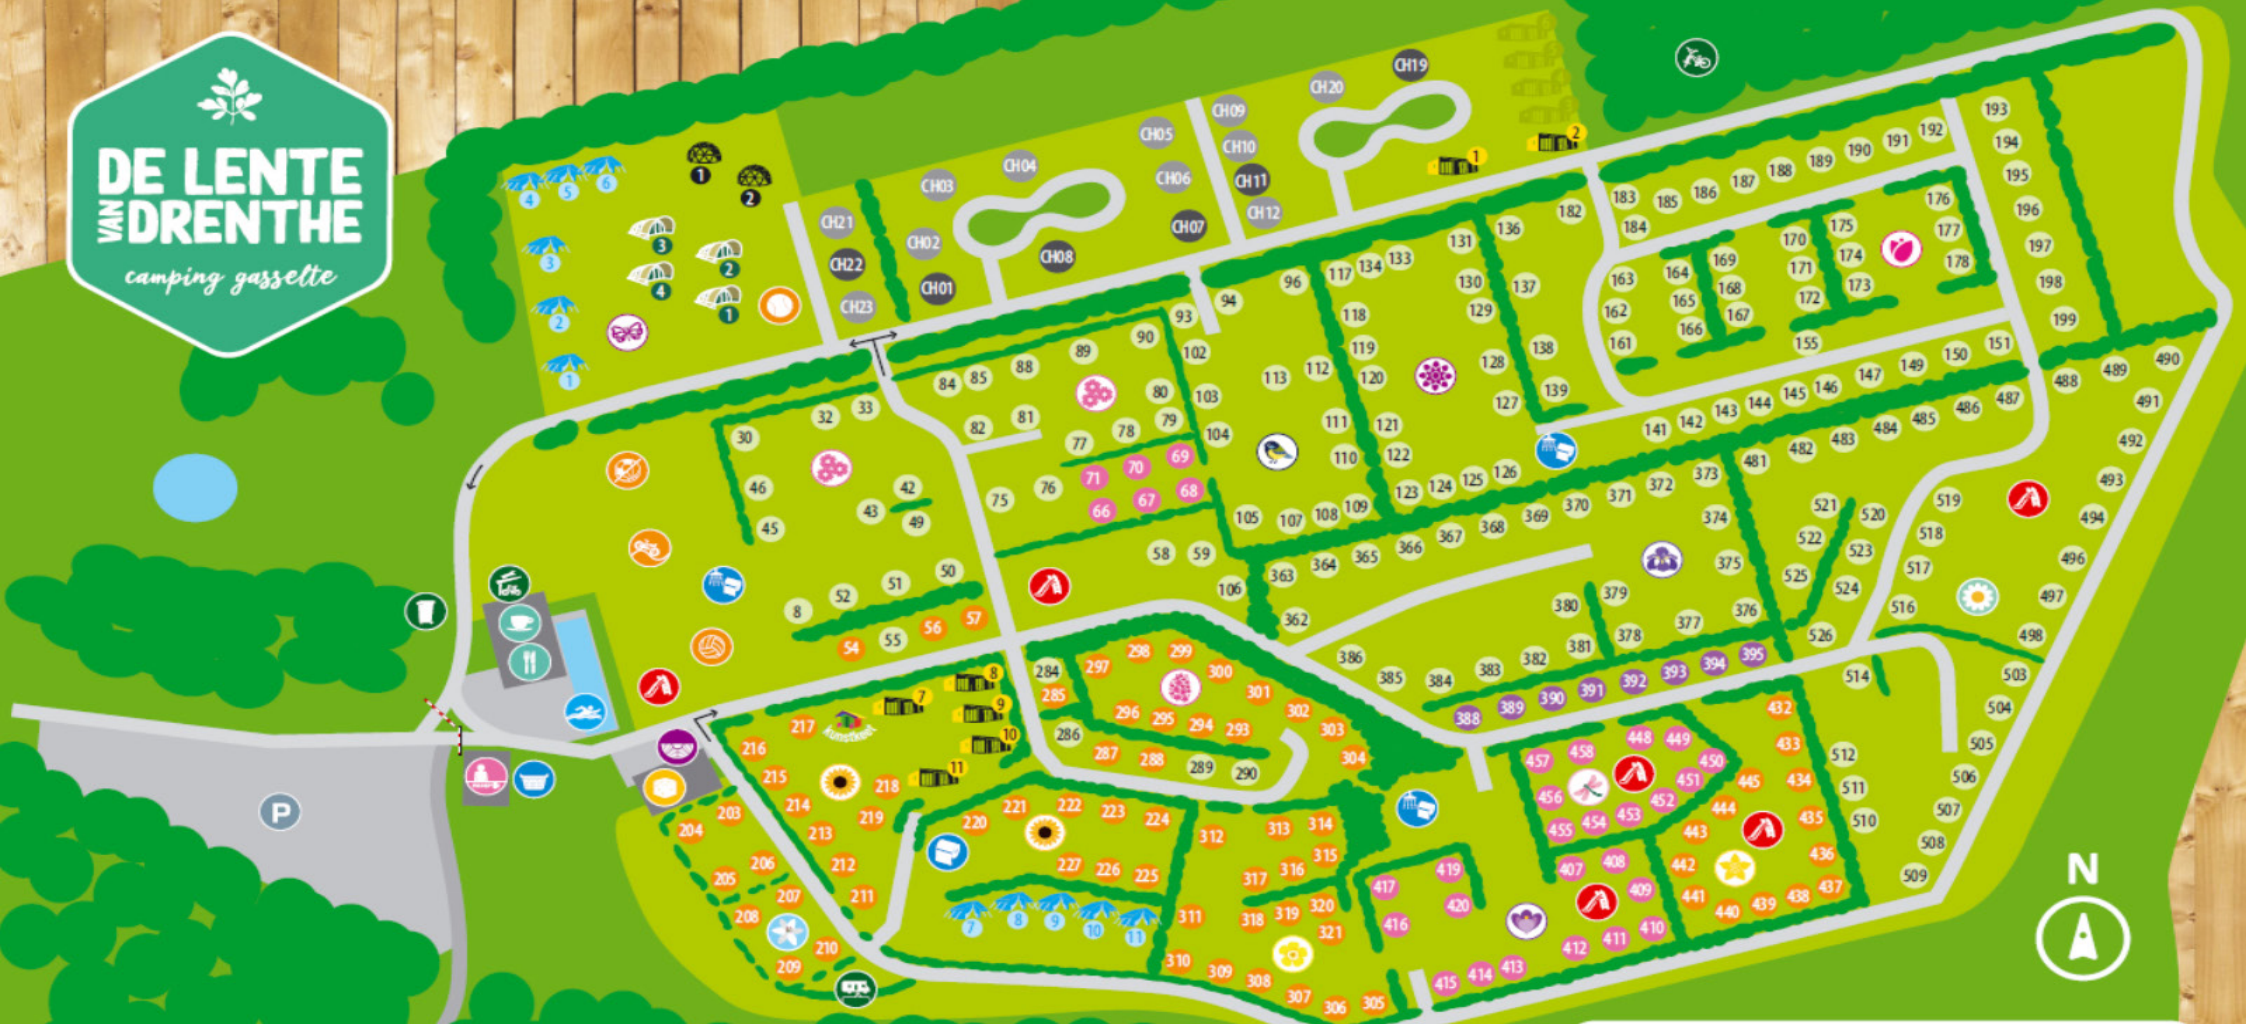

DE LENTE VAN DRENTHE

camping gasselte

T NIJE HEMELRIEK

- 70 Standaard kampeerplaats
- 84 Comfort kampeerplaats
- 84 Seizoen-/Vaste staplaats
- 388 Camperplaats
- 019 Chaletpark
- CH01 Verhuurchalet
- Safari Safaritenten
- WC Wood Cabin
- Forest Forest Dome
- De Waard De Waard

- Receptie Receptie, Wasserette
- Toilet Toiletgebouw
- P Parkeerplaats
- Fiet Fietverhuur
- Milieu Milieustraat
- Stort Stortplaats camper
- Fonzy's Fonzy's Clubhuis
- Openlucht Openlucht theater
- Koerscafé Koerscafé, Snackbar
- Speeltu Speeltu
- Tennis Tennisbaan
- Volley Volleybalveld
- Voetbal Voetbal-/Basketbalveld
- Pump Pumptrack
- Strand Strand
- Zwembad Zwembad
- DX DX Adventurepark
- Cross Crossbos

GASSELTERVELD

HOUTVESTER JANSSENWEG 2 | 9462 TB GASSELTE