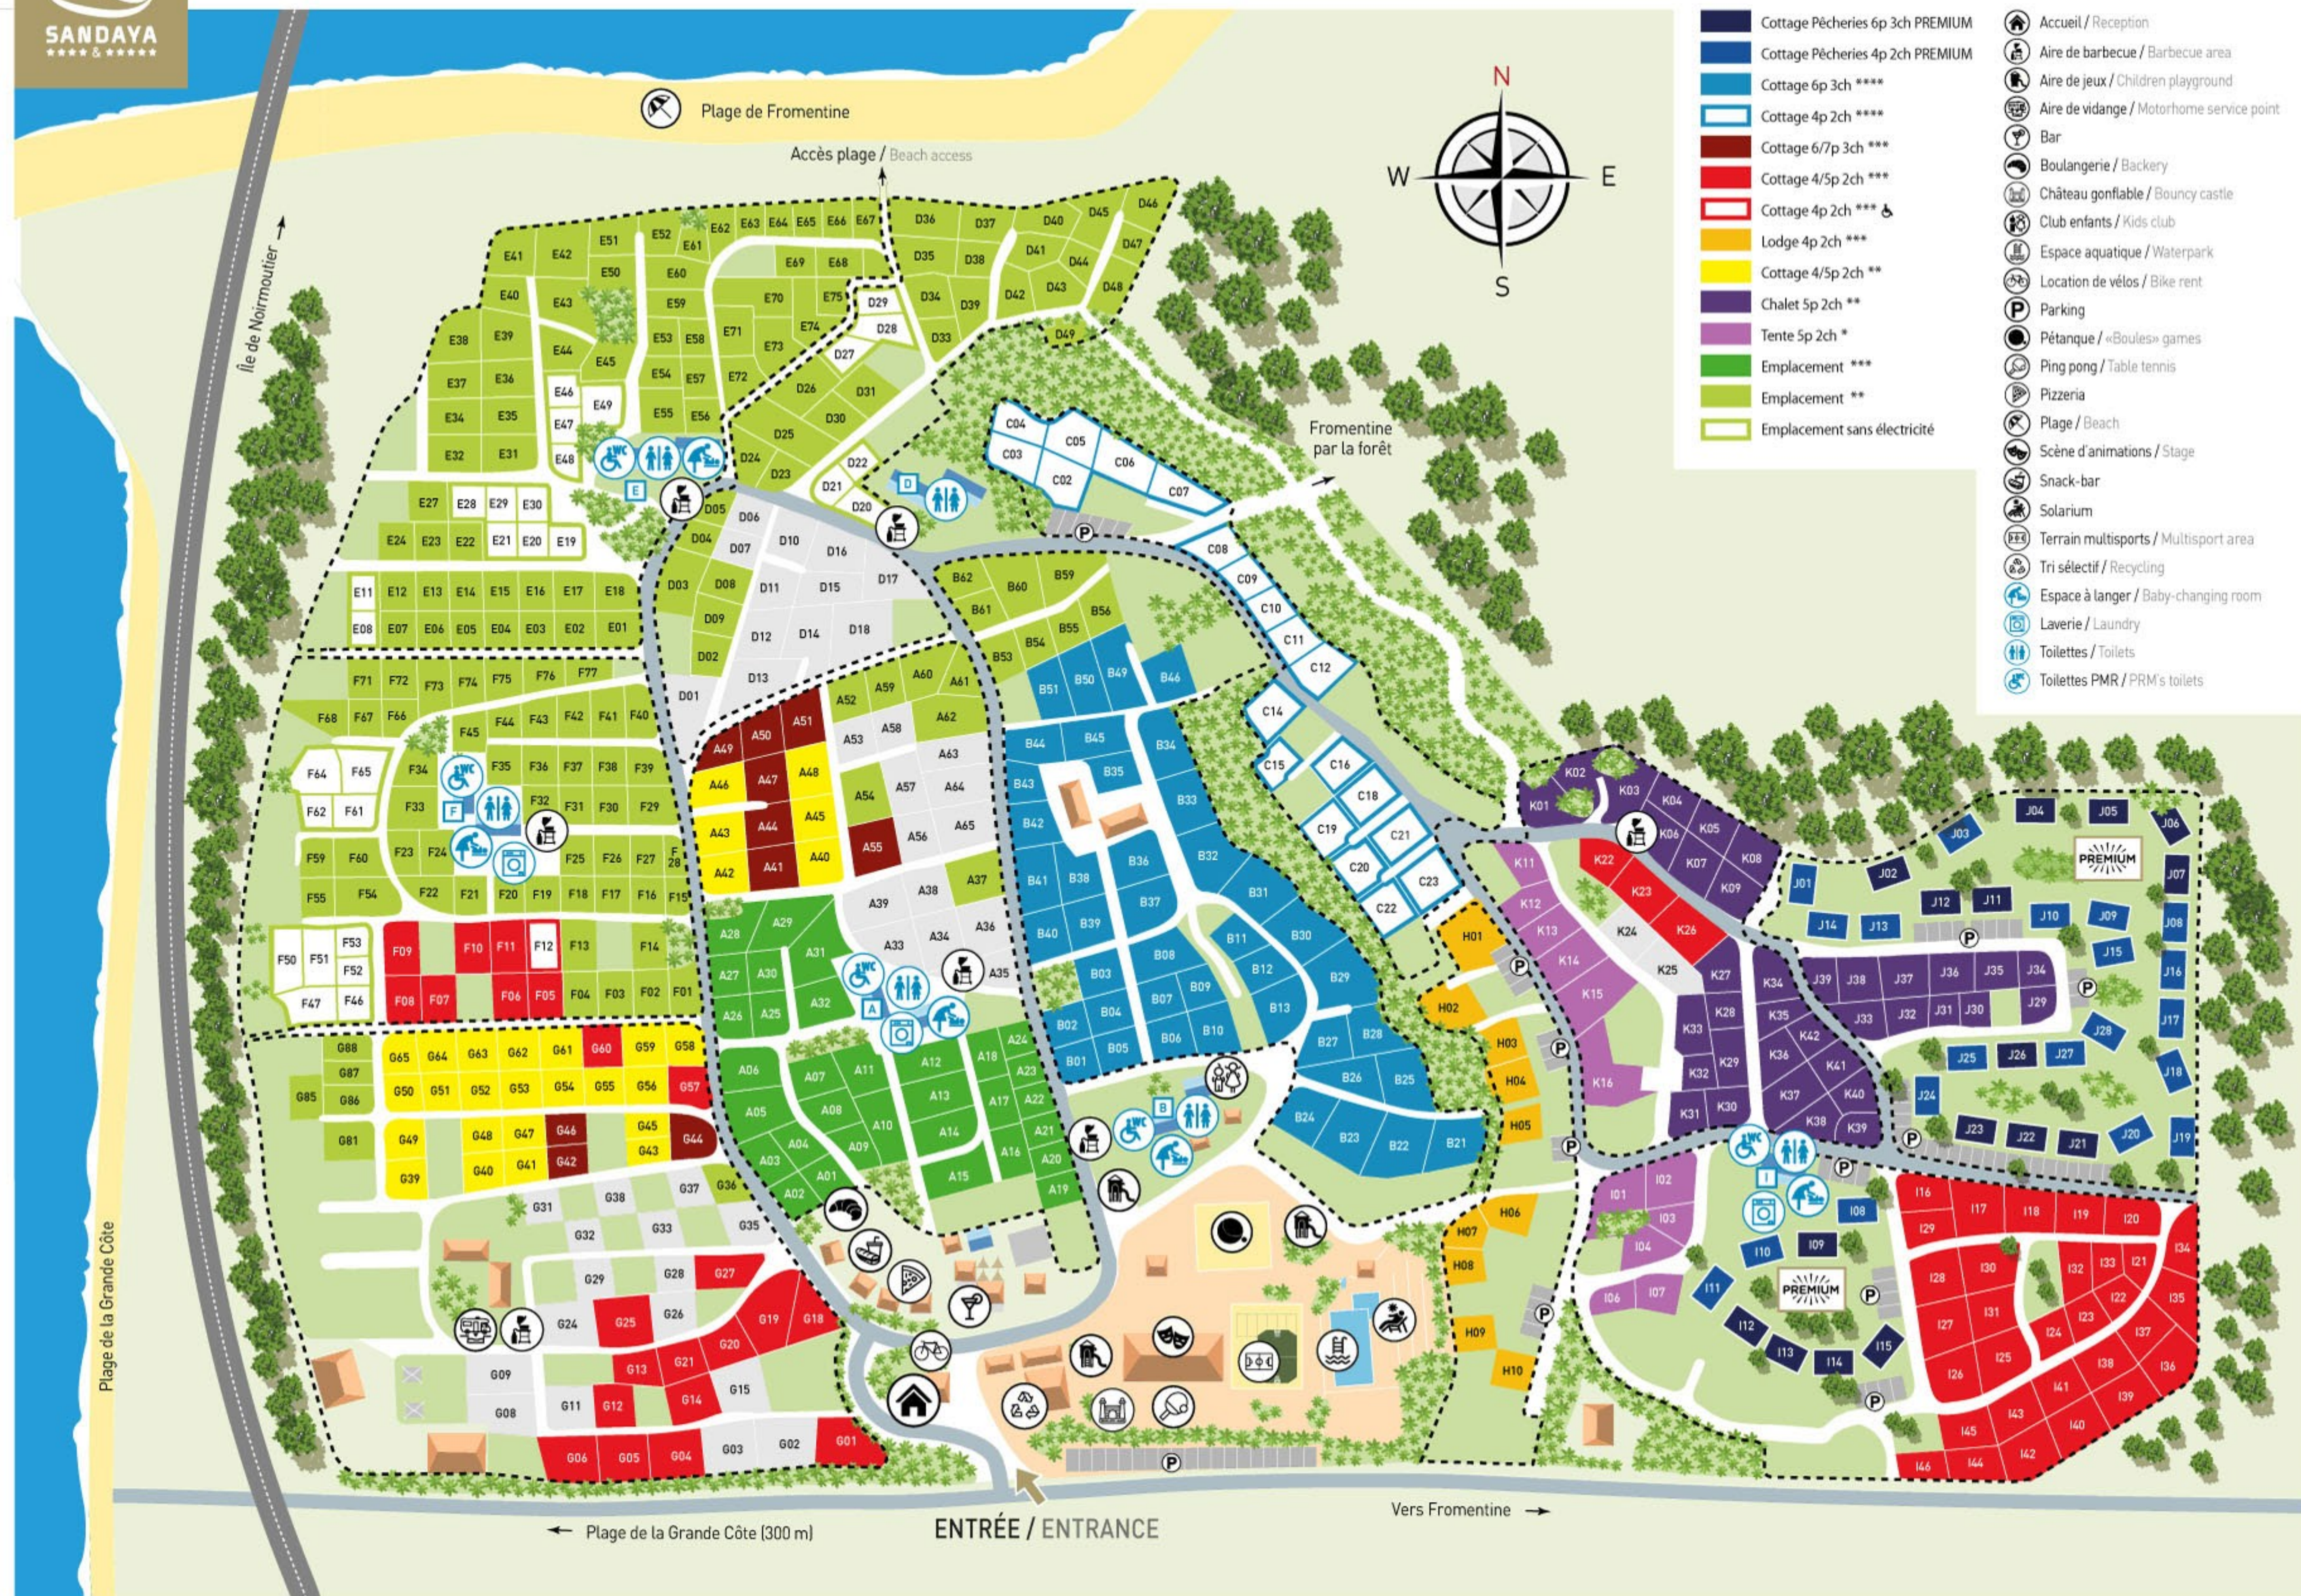

LA GRANDE CÔTE ★★★★★

- Cottage Pêcheries 6p 3ch PREMIUM
- Cottage Pêcheries 4p 2ch PREMIUM
- Cottage 6p 3ch ****
- Cottage 4p 2ch ****
- Cottage 6/7p 3ch ***
- Cottage 4/5p 2ch ***
- Cottage 4p 2ch ***
- Lodge 4p 2ch ***
- Cottage 4/5p 2ch **
- Chalet 5p 2ch **
- Tente 5p 2ch *
- Emplacement ***
- Emplacement **
- Emplacement sans électricité

-  Accueil / Reception
-  Aire de barbecue / Barbecue area
-  Aire de jeux / Children playground
-  Aire de vidange / Motorhome service point
-  Bar
-  Boulangerie / Bakery
-  Château gonflable / Bouncy castle
-  Club enfants / Kids club
-  Espace aquatique / Waterpark
-  Location de vélos / Bike rent
-  Parking
-  Pétanque / «Boules» games
-  Ping pong / Table tennis
-  Pizzeria
-  Plage / Beach
-  Scène d'animations / Stage
-  Snack-bar
-  Solarium
-  Terrain multisports / Multisport area
-  Tri sélectif / Recycling
-  Espace à langer / Baby-changing room
-  Laverie / Laundry
-  Toilettes / Toilets
-  Toilettes PMR / PRM's toilets