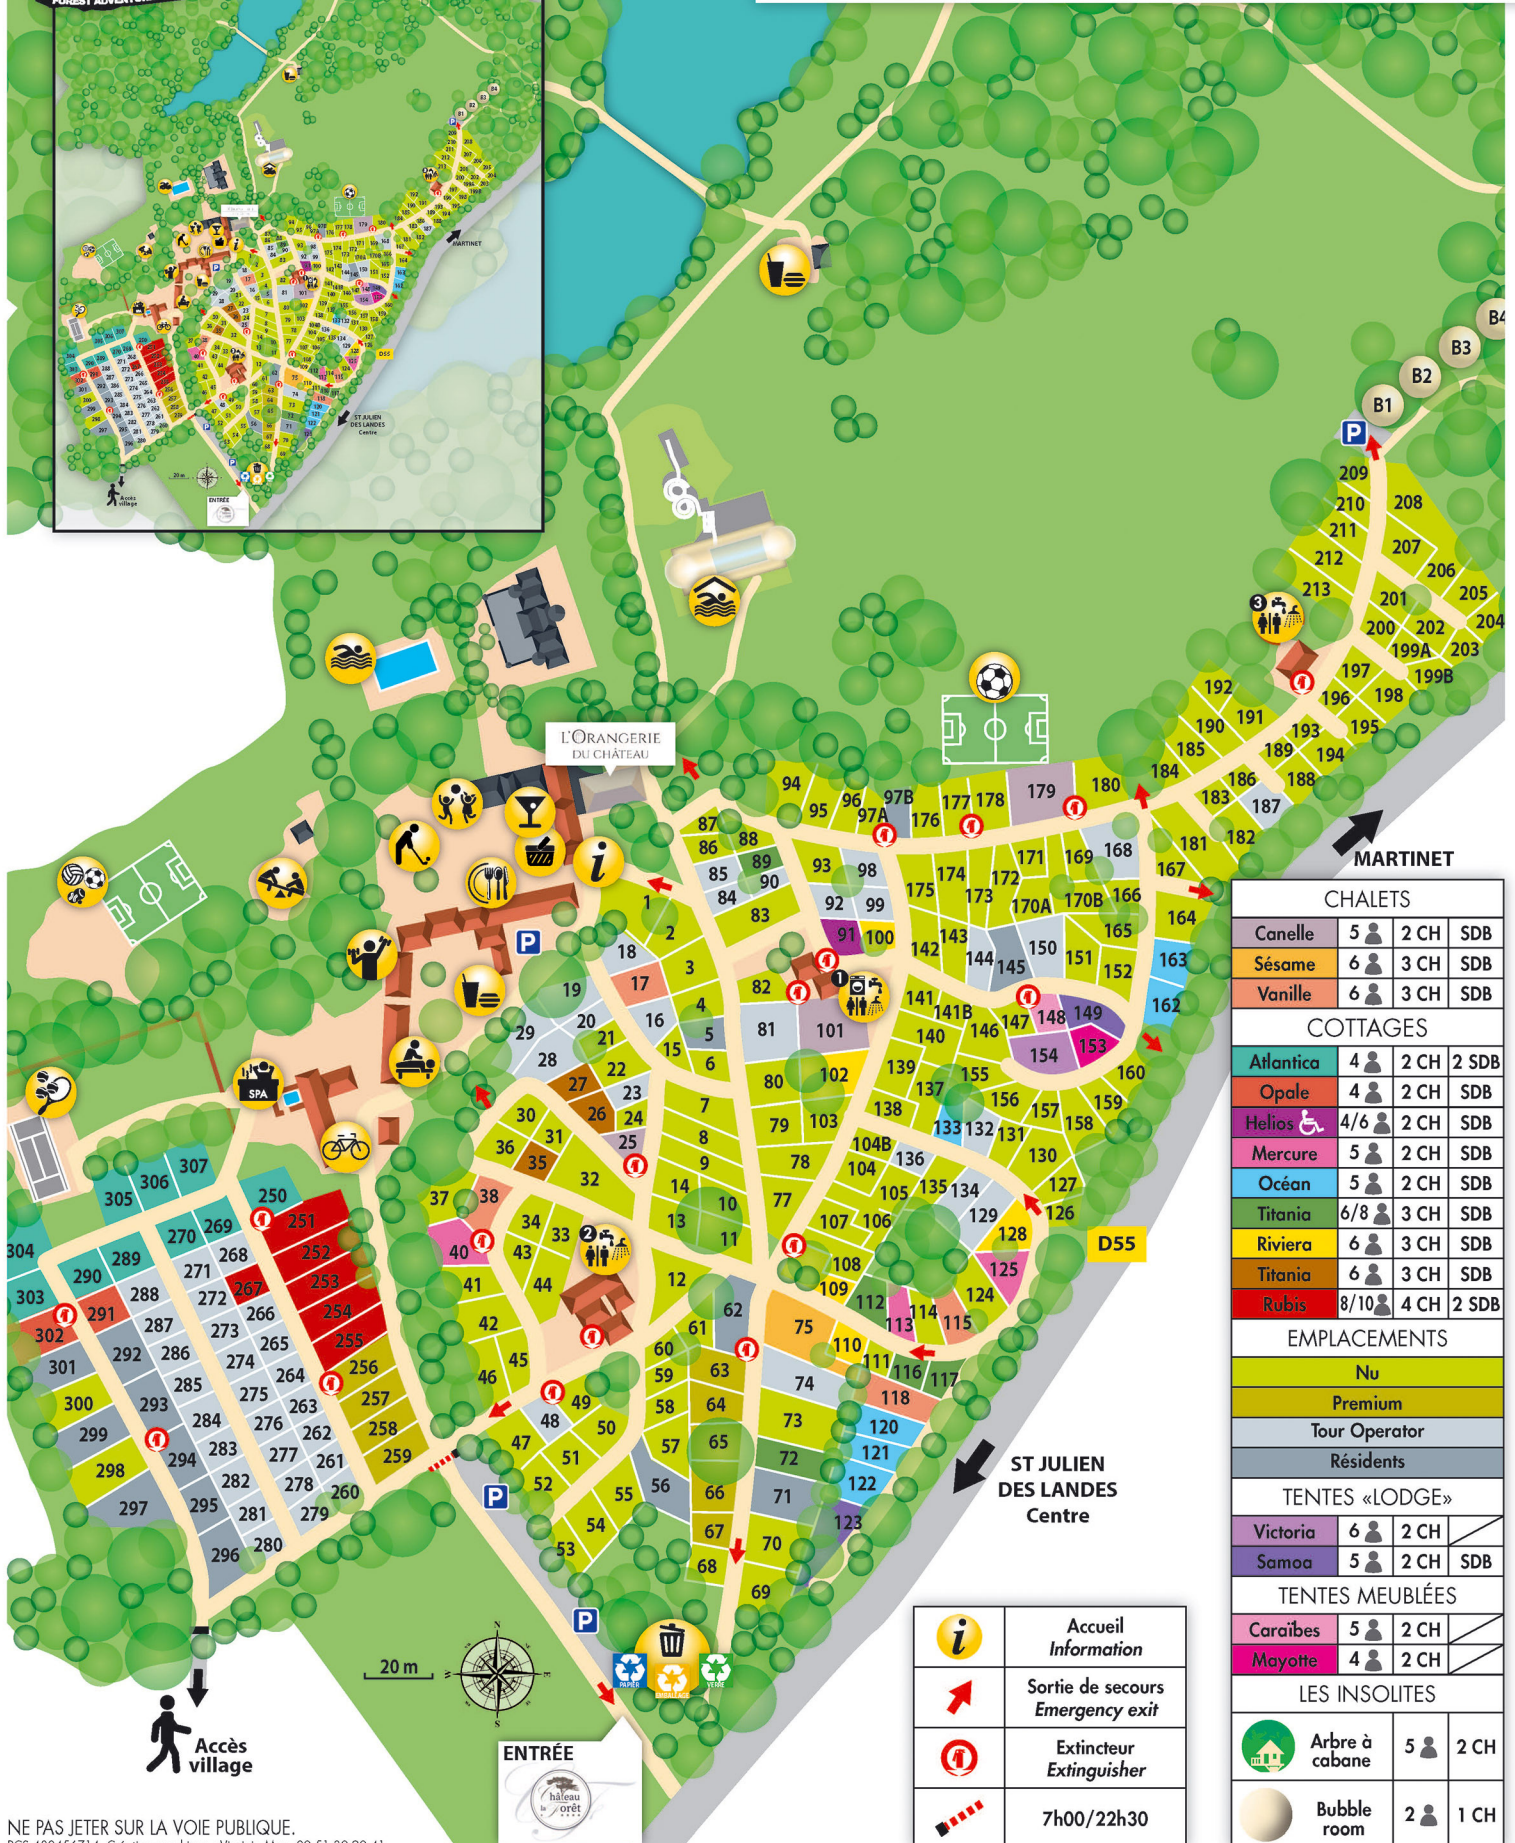

Le Grand Défi
FOREST ADVENTURE

CHALETS			
Cannelle	5	2 CH	SDB
Sésame	6	3 CH	SDB
Vanille	6	3 CH	SDB
COTTAGES			
Atlantica	4	2 CH	2 SDB
Opale	4	2 CH	SDB
Helios	4/6	2 CH	SDB
Mercurc	5	2 CH	SDB
Océan	5	2 CH	SDB
Titania	6/8	3 CH	SDB
Riviera	6	3 CH	SDB
Titania	6	3 CH	SDB
Rubis	8/10	4 CH	2 SDB

EMPLACEMENTS			
Nu			
Premium			
Tour Operator			
Résidents			

TENTES «LODGE»			
Victoria	6	2 CH	
Samoa	5	2 CH	SDB

TENTES MEUBLÉES			
Caraïbes	5	2 CH	
Mayotte	4	2 CH	

LES INSOLITES			
Arbre à cabane	5	2 CH	
Bubble room	2	1 CH	

	Accueil Information
	Sortie de secours Emergency exit
	Extincteur Extinguisher
	7h00/22h30