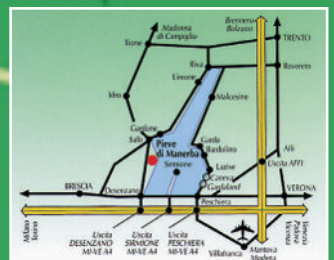

# Villenpark Sanghen

**Villenpark Sanghen**

25080 Pieve di Manerba  
Viale Catullo, 56 - Brescia (Italia)