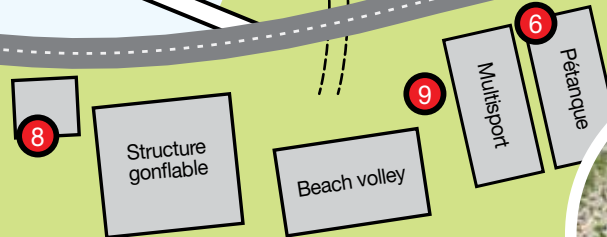

-  Emplacement confort
-  Emplacement 120m²
-  Ciela Prestige - 3ch. 6p.
-  Ciela Confort Bay - 2ch. 4p.
-  Ciela Confort - 2ch. 4p.
-  Ciela Confort - 3ch. 6p.
-  Ciela Confort - 4ch. 8p.
-  Ciela Family - 3ch. 6/8p.
-  Ciela Family - 2ch. 5p.
-  Ciela Family - 2ch. 4p.
-  Ciela Classic - 2ch. 4p.
-  Ciela Classic Chalet - 2ch. 5p.
-  Ciela Nature Lodge - 2ch. 4p.
-  Ciela Nature Lodge - 2ch. 5p.
-  Ciela Nature Lodge - 3ch. 8p.
-  Ciela PMR

-  Bornes électriques / Electricity points
-  Sanitaires : Sanitation blocks

Réception : Reception.....	1
Laverie : Laundry.....	2
Piscine : Swimming-pool.....	3
Club Enfants : Kids club.....	4
Libre Service/Boulangerie : Shop/Bakery.....	5
Boulodrome : Pétanque.....	6
Aire de service pour camping-car : Motor-home service.....	7
Tri selectif : Recycling waste.....	8
Zone Sport : beachvolley, jeux enfants, terrain multisport, bouldromes : Sports area : beach volley, children's games, multi-sports, petanque playing area.....	9
Restaurant.....	10