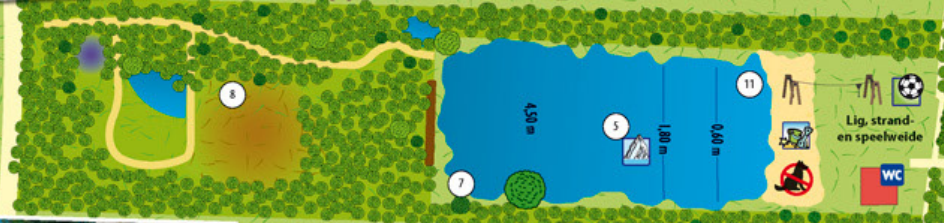

- S** Dienstencentrum  
informatie, snackbar,  
bar en restaurant, EHBO  
supermarkt, fietsen-  
verhuur en wasserette
- Jeu de boules
- Speelstrand
- Overdekt zwembad
- Kabelbaan
- Waterspray-park
- Springkussen
- Ijsberg/glijgletsjer
- Theater
- Sportveld
- Speeltuin
- Visvijver
- WC
- Parkeren
- Douches
- Camper Service Site
- Hondendouche

- Hondvrij en autovrij  
B1 t/m B36, B339 t/m B363
- Autovrij  
D152 t/m D197, C241 t/m C248
- Papillon "Comfort"-plaats  
10 Amp. 2200 Watt, cai, water,  
vuilwater-afvoer/A364 > A400,  
B1 > B36, B339 > B363, C264 > C271,  
C288 > C320, E113 > D197, F1 > F28.
- Papillon "Standaard"-plaats  
4 Amp., H 201 > 209, 232 > 287