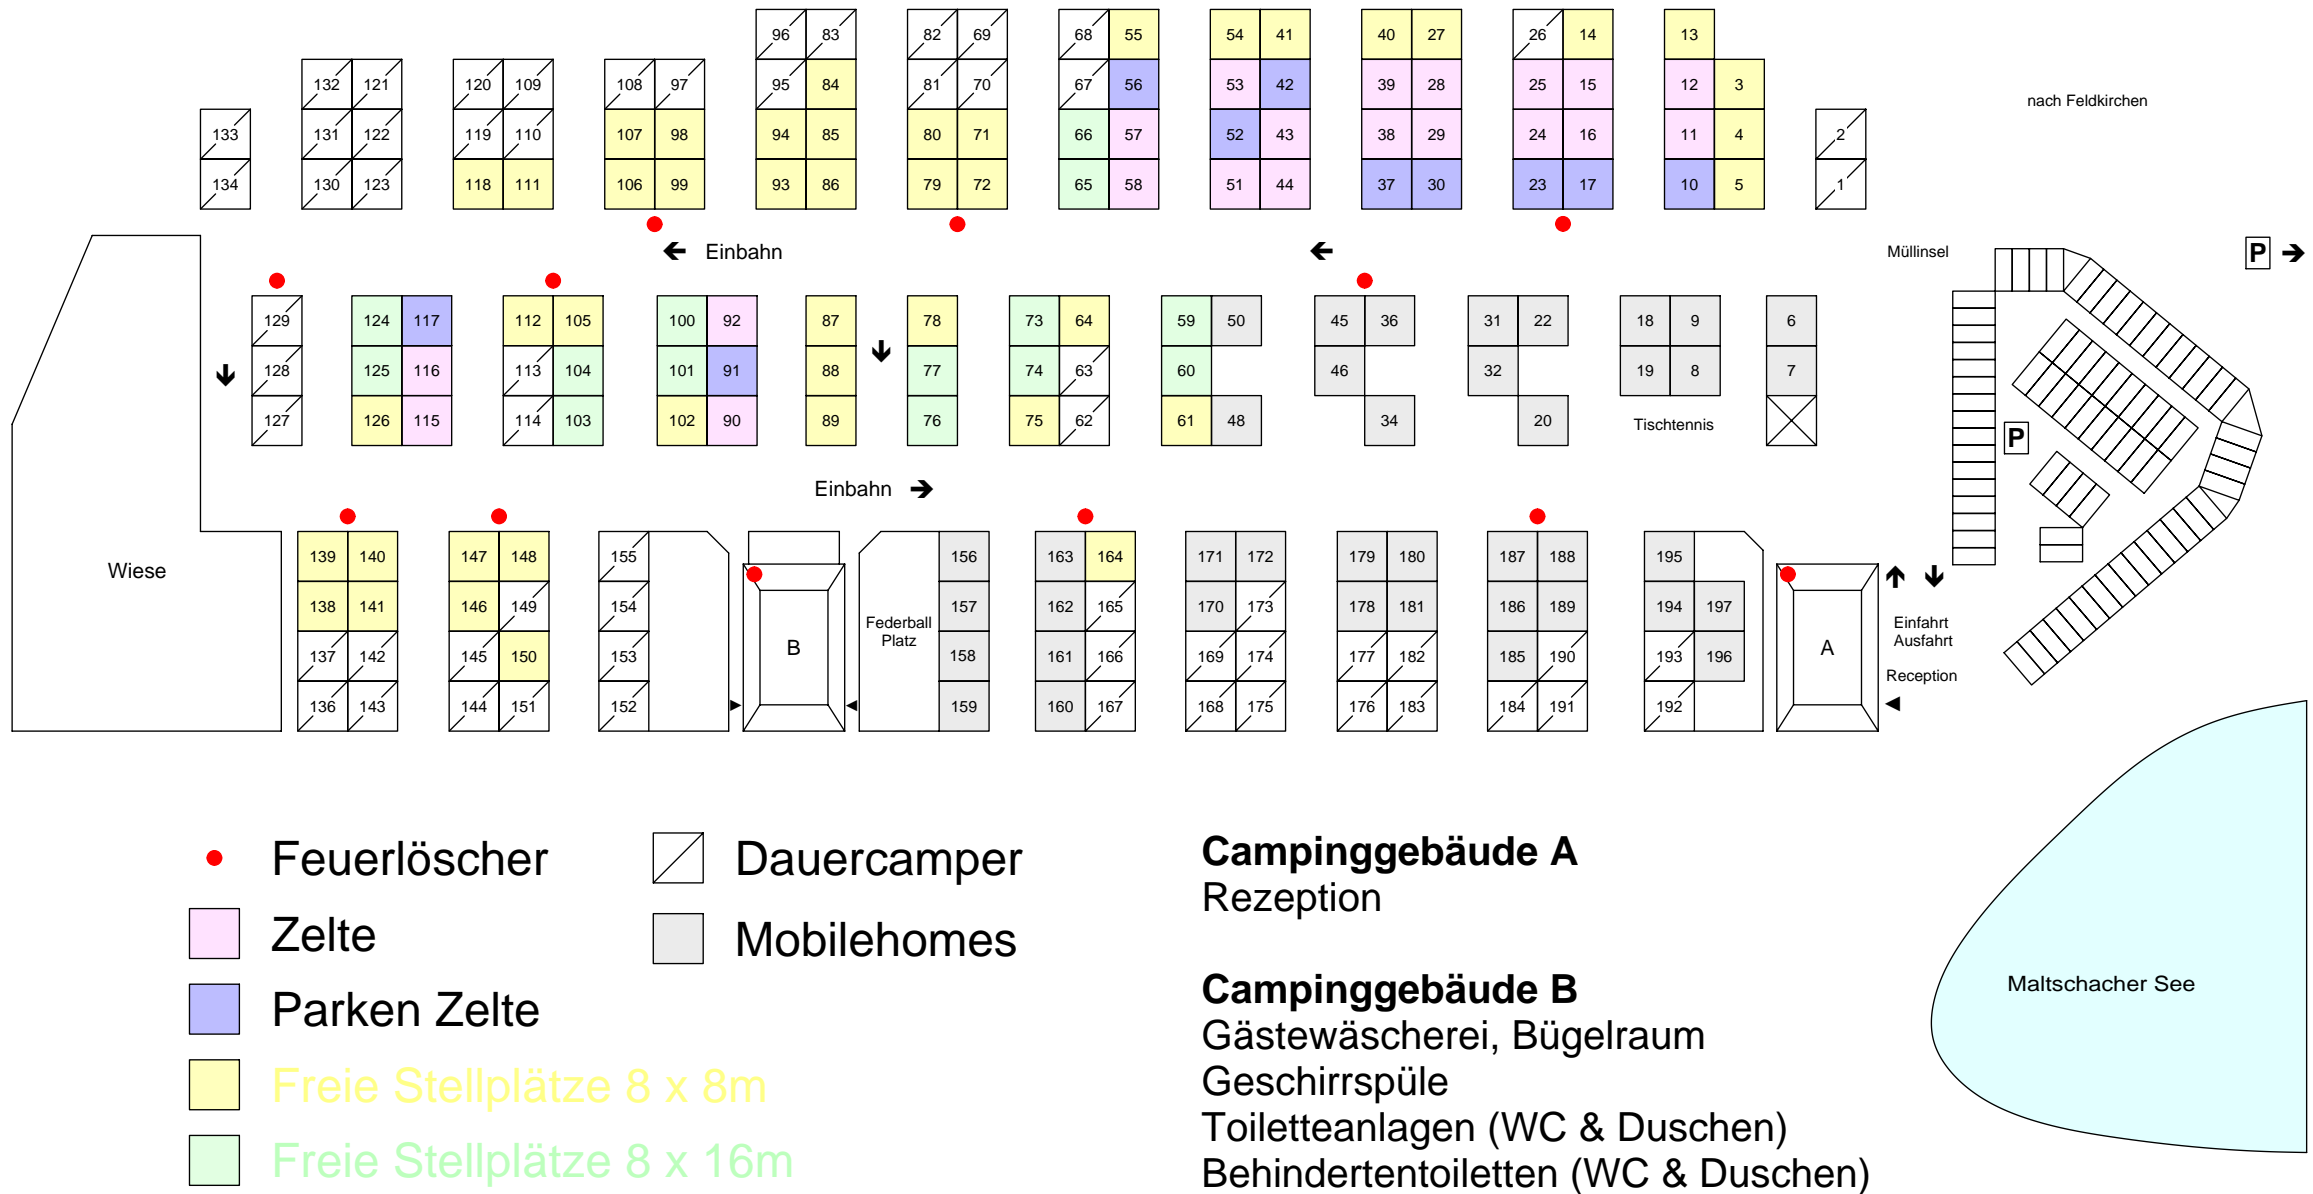

LAGEPLAN

LAGEPLAN sonnenresort MALTSCHACHER SEE

SEEDORF		
8 Familien Appartemens Wels	71 m ² + 13 m ² Balkon (1. Stock)	bis zu 6 Personen
53 Familien Appratemens Karpfen	50 m ² + 13 m ² Balkon oder Terrasse	bis zu 4 Personen
15 Familien Appartemens Hecht	39 m ² + 13 m ² Balkon (Mansarde)	bis zu 4 Personen
4 Panorama Appartement Zander	ab 39 m ² (EG/1. Stock/Mansarde) mit Balkon oder Terrasse	bis zu 4 Personen
12 Studios Typ Buche	29 m ² + 10 m ² Balkon oder Terrasse (Blick Richtung See)	bis zu 3 Personen
24 Studios Typ Zirbe	29 m ² + 10 m ² Balkon oder Terrasse	bis zu 3 Personen
4 Studios Studentenwohnung	21 m ² (ohne Balkon/Terrasse)	bis zu 2 Personen
4 Studios Einzel	15 m ² (ohne Balkon/Terrasse) Erdgeschoss	für 1 Person
8 Studios Einzel	15 m ² mit Küche (ohne Balkon/Terrasse) Erdgeschoss	für 1 Person

Hallenbad

Restaurant

Parkplatz

• Sandkisten

WALDDORF

15 Familien Suite Tanne	58 m ² + 20 m ² Balkon oder Terrasse	bis zu 5 Personen
48 Familien Appratemens Fichte	50 m ² + 13 m ² Balkon oder Terrasse	bis zu 4 Personen
14 Studios Typ Zirbe	29 m ² + 10 m ² Balkon oder Terrasse	bis zu 3 Personen
10 Studios Studentenwohnung	21 m ² (ohne Balkon/Terrasse)	bis zu 2 Personen
10 Studios Einzel	15 m ² mit Küche (ohne Balkon/Terrasse)	für 1 Person

Berghaus: Reception, Restaurant, Kegelbahn, Hallenbad, Sauna und Sonnenwolffs Kinderklub

Haus Keutschach: Gästewäscherei

Seehaus: Seerestaurant, Geschäft

Haus Wolfsberg: Fahrradkeller