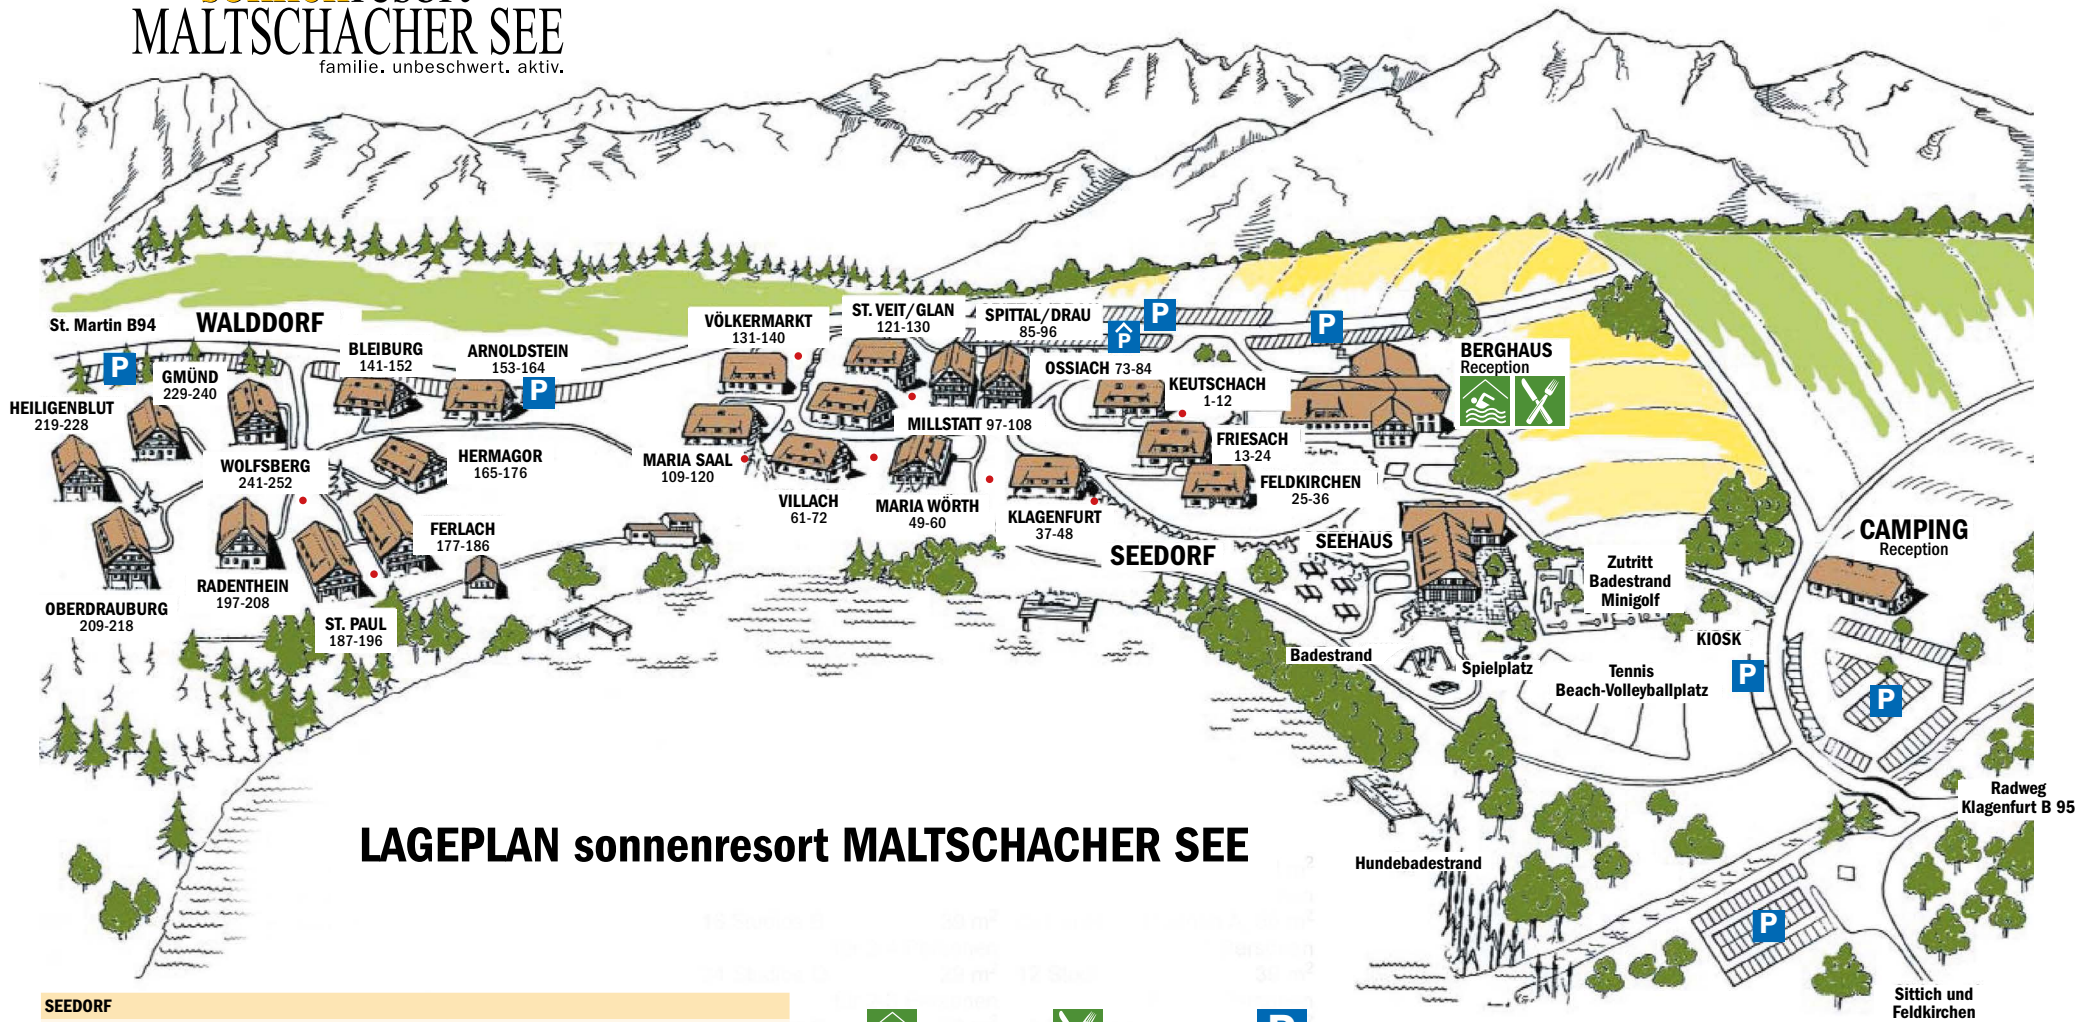

LAGEPLAN

LAGEPLAN sonnenresort MALTSCHACHER SEE

SEEDORF		
8 Familien Appartemens Wels	71 m ² + 13 m ² Balkon (1. Stock)	bis zu 6 Personen
53 Familien Appratemens Karpfen	50 m ² + 13 m ² Balkon oder Terrasse	bis zu 4 Personen
15 Familien Appartemens Hecht	39 m ² + 13 m ² Balkon (Mansarde)	bis zu 4 Personen
4 Panorama Appartement Zander	ab 39 m ² (EG/1. Stock/Mansarde) mit Balkon oder Terrasse	bis zu 4 Personen
12 Studios Typ Buche	29 m ² + 10 m ² Balkon oder Terrasse (Blick Richtung See)	bis zu 3 Personen
24 Studios Typ Zirbe	29 m ² + 10 m ² Balkon oder Terrasse	bis zu 3 Personen
4 Studios Studentenwohnung	21 m ² (ohne Balkon/Terrasse)	bis zu 2 Personen
4 Studios Einzel	15 m ² (ohne Balkon/Terrasse) Erdgeschoss	für 1 Person
8 Studios Einzel	15 m ² mit Küche (ohne Balkon/Terrasse) Erdgeschoss	für 1 Person

Hallenbad

Restaurant

Parkplatz

• Sandkisten

WALDDORF

15 Familien Suite Tanne	58 m ² + 20 m ² Balkon oder Terrasse	bis zu 5 Personen
48 Familien Appratemens Fichte	50 m ² + 13 m ² Balkon oder Terrasse	bis zu 4 Personen
14 Studios Typ Zirbe	29 m ² + 10 m ² Balkon oder Terrasse	bis zu 3 Personen
10 Studios Studentenwohnung	21 m ² (ohne Balkon/Terrasse)	bis zu 2 Personen
10 Studios Einzel	15 m ² mit Küche (ohne Balkon/Terrasse)	für 1 Person

Berghaus: Reception, Restaurant, Kegelbahn, Hallenbad, Sauna und Sonnenwolffs Kinderklub

Haus Keutschach: Gästewäscherei

Seehaus: Seerestaurant, Geschäft

Haus Wolfsberg: Fahrradkeller