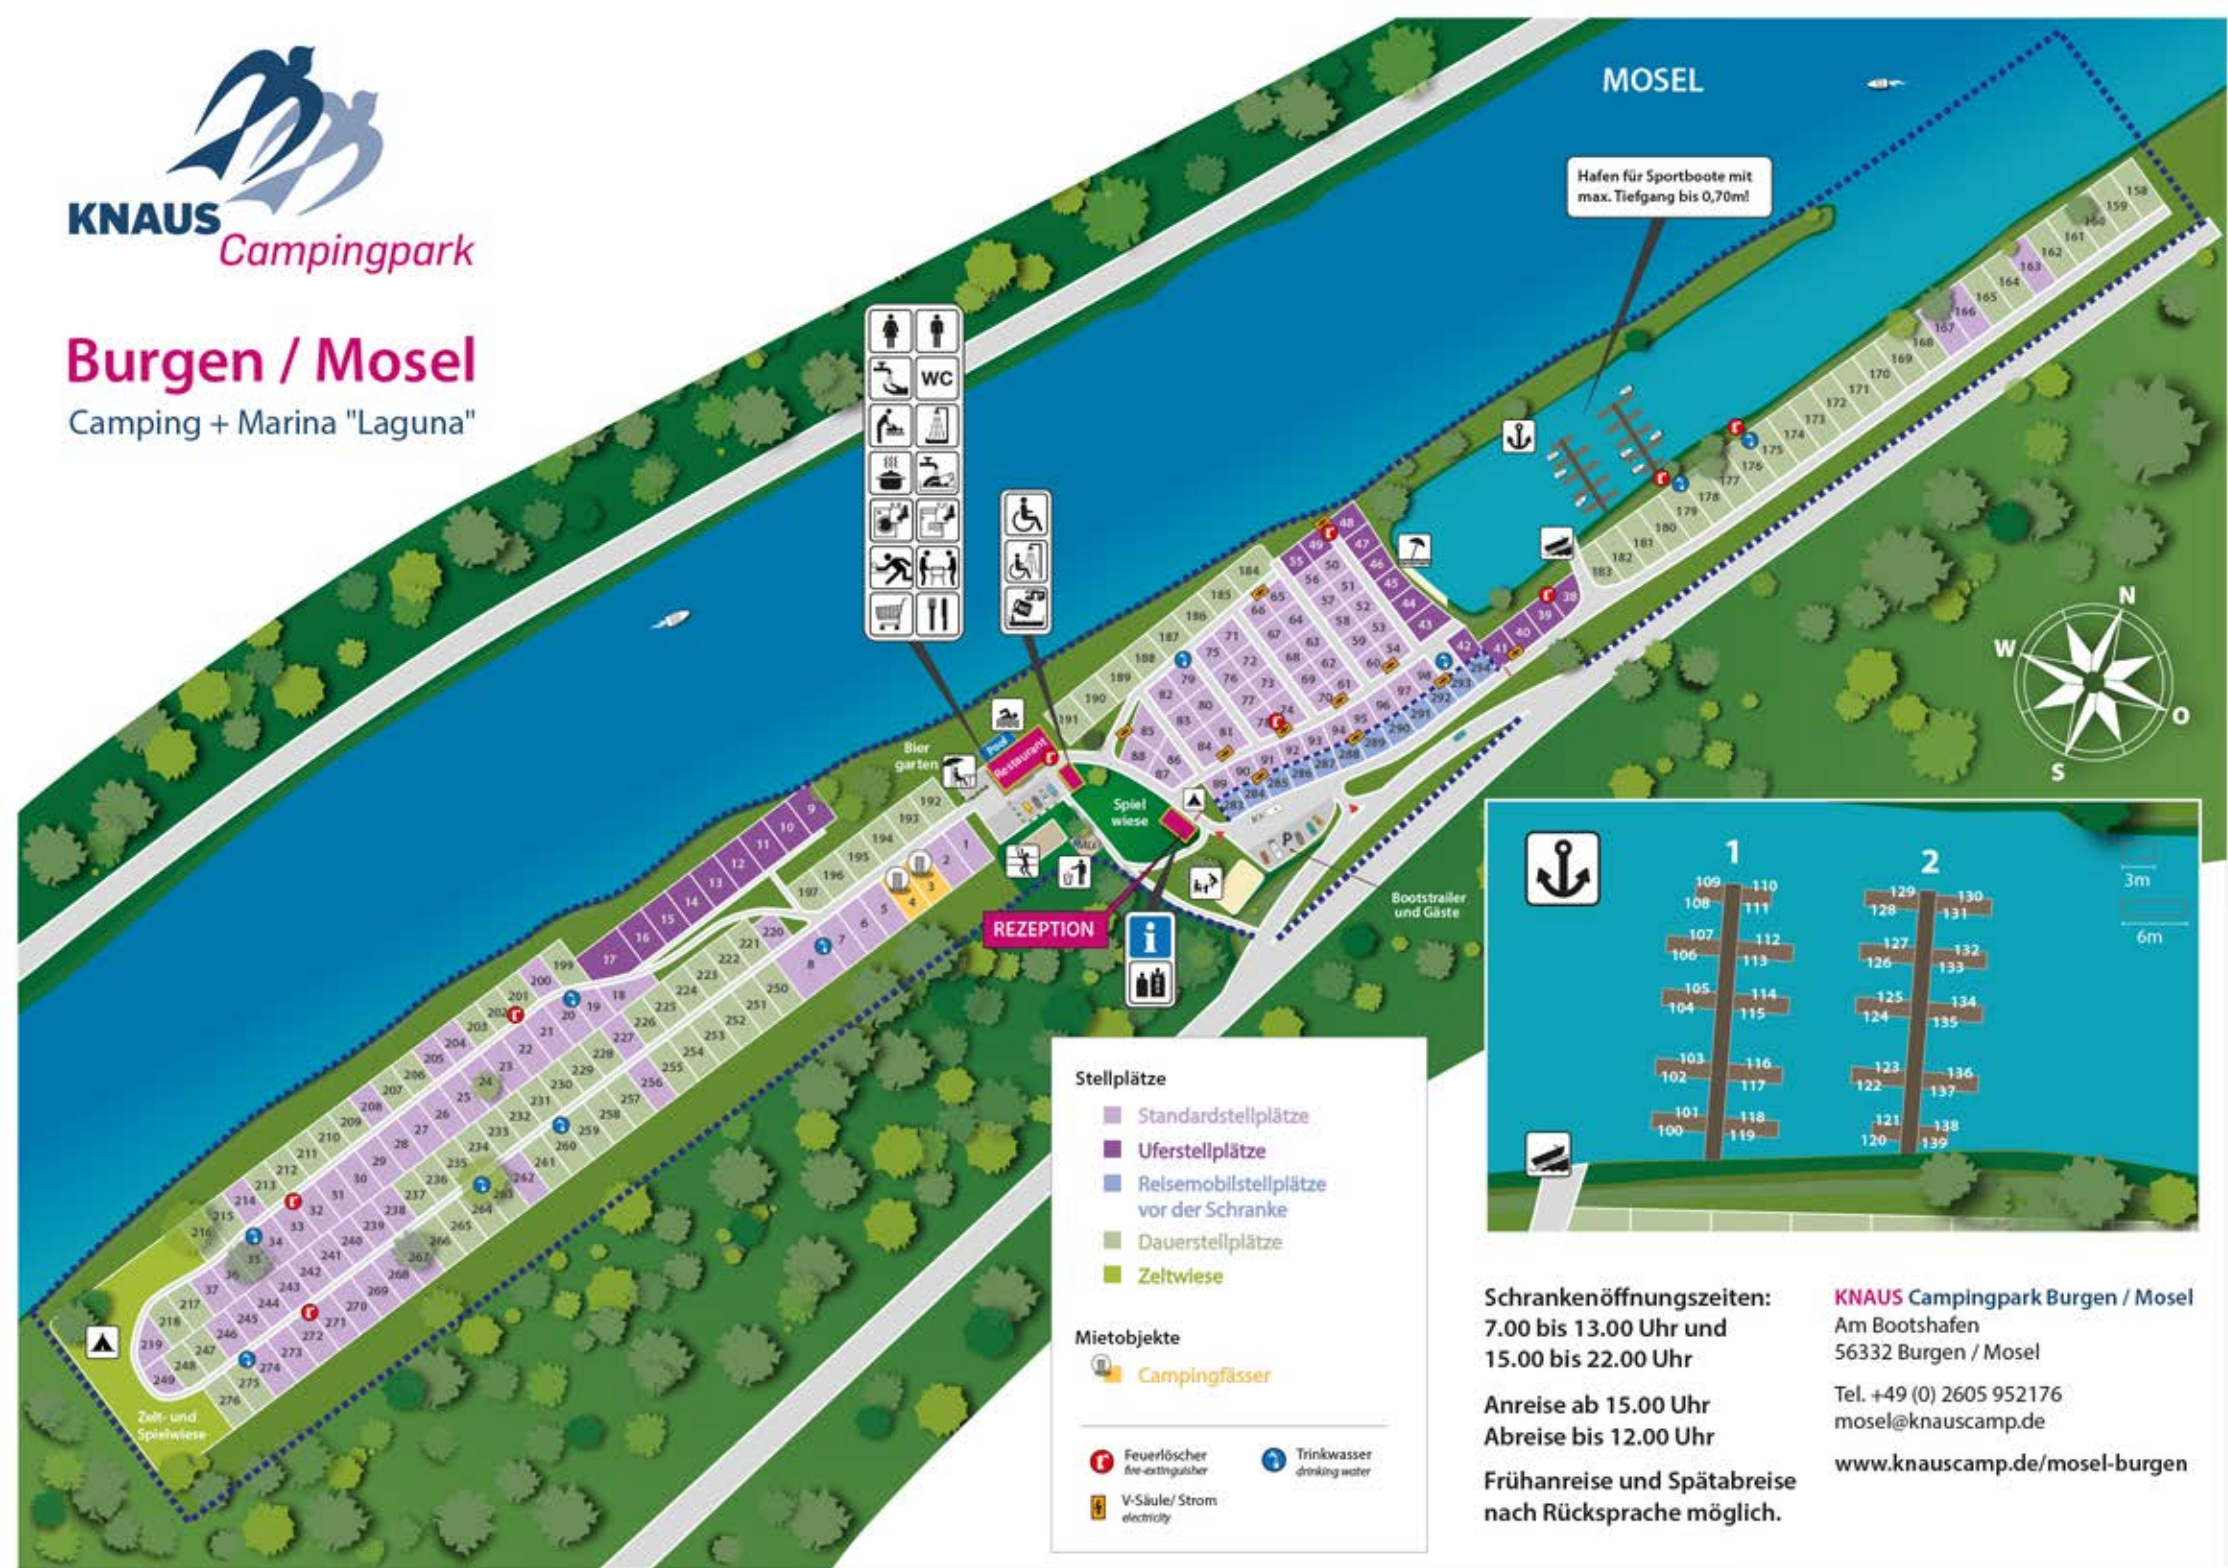

Burgen / Mosel

Camping + Marina "Laguna"

-   WC
-  
-  
-  
-  
-  
-  
-  

- 
- 
- 

- Stellplätze**
- Standardstellplätze
 - Uferstellplätze
 - Reisemobilstellplätze vor der Schranke
 - Dauerstellplätze
 - Zeltwiese
- Mietobjekte**
-  Campingfässer
 -  Feuerlöscher fire-extinguisher
 -  V-Säule/ Strom electricity
 -  Trinkwasser drinking water

Schrankenöffnungszeiten:
7.00 bis 13.00 Uhr und
15.00 bis 22.00 Uhr

Anreise ab 15.00 Uhr
Abreise bis 12.00 Uhr

Früh Anreise und Spät Abreise
nach Rücksprache möglich.

KNAUS Campingpark Burgen / Mosel
Am Bootshafen
56332 Burgen / Mosel