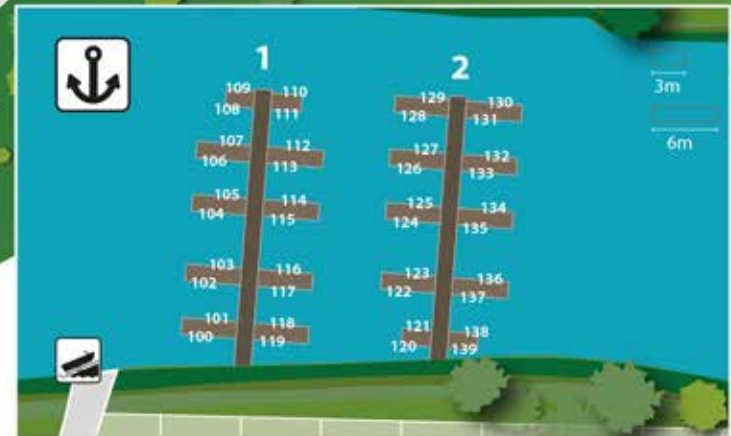

Burgen / Mosel

Camping + Marina "Laguna"

-   WC
-  
-  
-  
-  
-  
-  
-  

- 
- 
- 

- Stellplätze**
- Standardstellplätze
 - Uferstellplätze
 - Reisemobilstellplätze vor der Schranke
 - Dauerstellplätze
 - Zeltwiese
- Mietobjekte**
-  Campingfässer
 -  Feuerlöscher fire-extinguisher
 -  V-Säule/ Strom electricity
 -  Trinkwasser drinking water

Schrankenöffnungszeiten:
7.00 bis 13.00 Uhr und
15.00 bis 22.00 Uhr

Anreise ab 15.00 Uhr
Abreise bis 12.00 Uhr

Früh Anreise und Spät Abreise
nach Rücksprache möglich.

KNAUS Campingpark Burgen / Mosel
Am Bootshafen
56332 Burgen / Mosel