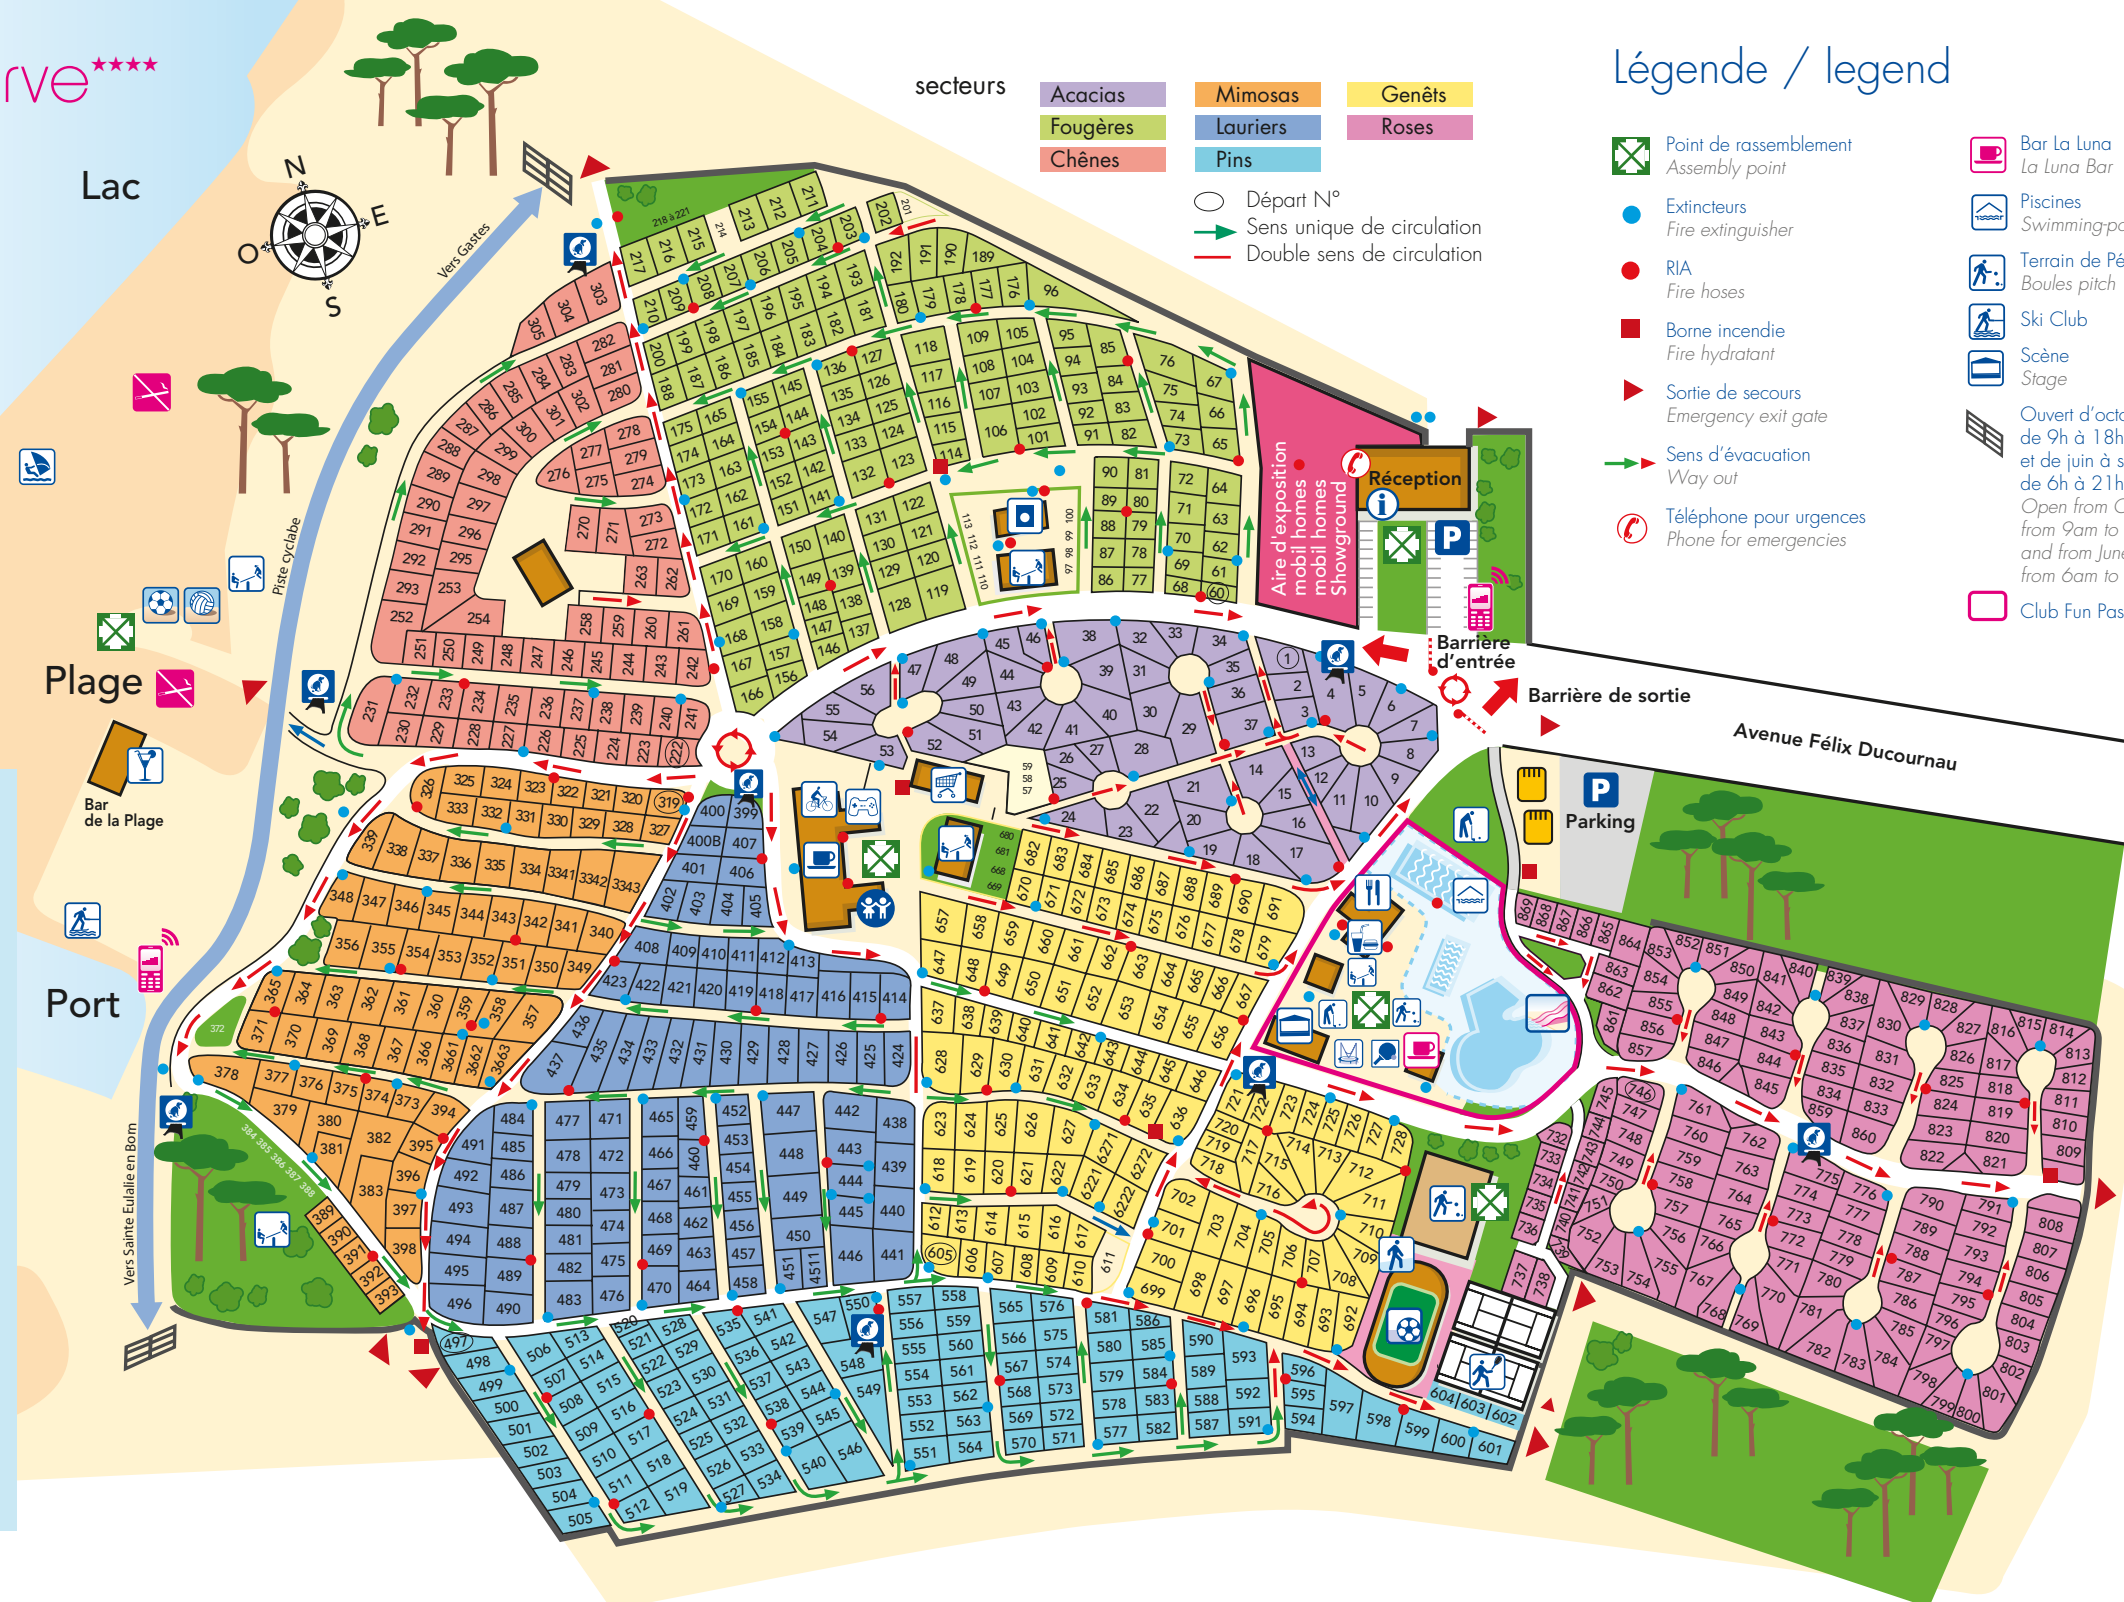

en cas d'incendie

- 1 - Garder votre calme
- 2 - Prévenir la direction
- 3 - Attaquer le foyer à l'aide de l'extincteur ou du RIA, sans prendre de risque
- 4 - En cas de gros sinistre, dirigez vous vers les points de regroupement les plus proches.

secteurs

Acacias	Mimosas	Genêts
Fougères	Lauriers	Roses
Chênes	Pins	

○ Départ N°
→ Sens unique de circulation
↔ Double sens de circulation

Légende / legend

Point de rassemblement Assembly point	Bar La Luna La Luna Bar
Extincteurs Fire extinguisher	Piscines Swimming-pool complex
RIA Fire hoses	Terrain de Pétanque Boules pitch
Borne incendie Fire hydrant	Ski Club
Sortie de secours Emergency exit gate	Scène Stage
Sens d'évacuation Way out	Ouvert d'octobre à mai de 9h à 18h et de juin à septembre de 6h à 21h Open from October to May from 9am to 6pm and from June to September from 6am to 9pm
Téléphone pour urgences Phone for emergencies	Club Fun Pass

Laverie Laundrette
Superette Supermarket
Plats à emporter Take-away
Bar l'Aïrial Aïrial Bar
Salle de jeux Games room
Location de vélos Bike hire
Terrain multisports Multisports ground
Restaurant
Bar de la Plage Beach Bar
Aires de jeux enfants Play ground
Club enfant Children club
Mini-golf
Tennis
Toboggan Waterslide
Parking
Poubelles + containers de tri Dustbins
Couverture réseau* *peut différer selon opérateur
Programme d'animation Entertainment program
Beach Soccer
Beach Volley
Club de voile Sailing club
Distributeurs de sac pour déjection canine Dog mess bag dispenser